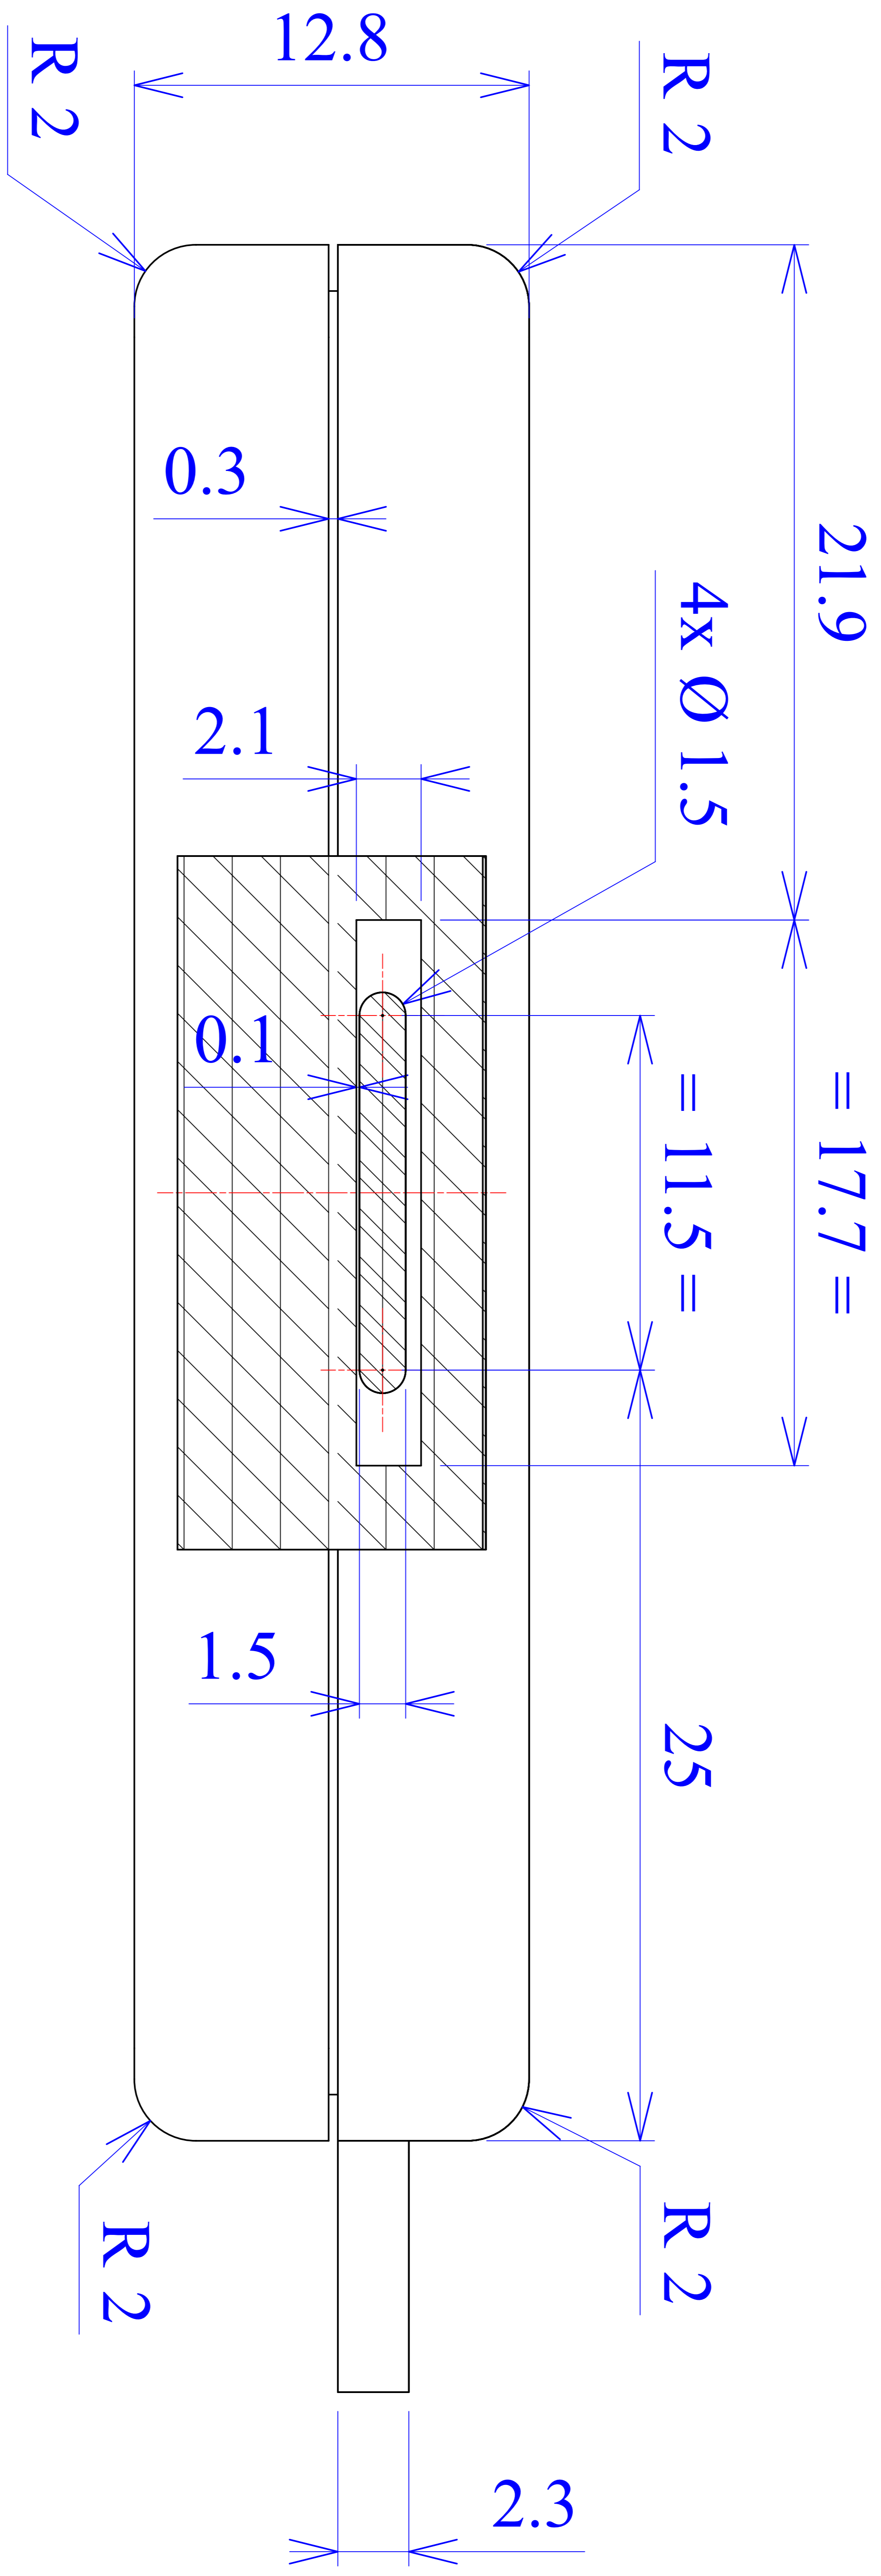

Model produktu	Z-14 A		
Format:	A4	Materiał: Polystyrene (PS)	
Skala:	2:1	Tolerancja: +/- 0.1	

KRADEX
 ul. Naddnieprzańska 32
 04-205 Warszawa
 Tel: +48 022 613-08-88, Fax: 812-10-68
 www.kradex.com.pl

Other Similar products are found below :

[CR-425 PAINTED](#) [585-R-WH-PK](#) [M-10-PLATED](#) [60221-01](#) [60566-01-000](#) [HPL-9VB BATT DOOR](#) [M-16-LID-PLATED](#) [M18-PLTD](#) [M-21-LID-PLATED](#) [M-21-PLATED](#) [M-23-PLATED](#) [CU-281-MB](#) [6711GSKT](#) [71884-29-028](#) [LH45-100 Black](#) [7200B](#) [72868-510-000](#) [CNS-0000 Black](#) [72883-510-000](#) [CNS-0101 Black](#) [72906-510-000](#) [CNS-0407 Black](#) [73091-510-000](#) [CNM-0000-BLACK Kit](#) [73092-510-000](#) [CNM-0101 Black](#) [73108-510-000](#) [CNL-0303 Black](#) [73395-510-039](#) [CNS-0006 Bone](#) [74257-510-000](#) [CNL-0004](#) [MDC-1183-PLAIN-ALUM](#) [MDC-1183-PTD](#) [MDC-13104-PLAIN-ALUM](#) [MDC-211 - PAINTED IVORY/BEIGE](#) [MDC-321-PTD](#) [MDC-432-PLAIN-ALUM](#) [MDC-973-PTD](#) [76](#) [77153-01-028](#) [FLX6030](#) [83535-01-508](#) [PS-11296-G](#) [PS-11298-B](#) [116-508](#) [120-407](#) [120-412](#) [120-909](#) [120-455](#) [R272-100-000](#) [120-910](#) [R501-001-010](#) [R508-080-000](#) [R508-160-000](#) [R530-120-000](#) [R530-122-000](#) [R530-200-000](#) [R531-160-000](#) [R531-200-000](#) [R582-080-100](#)