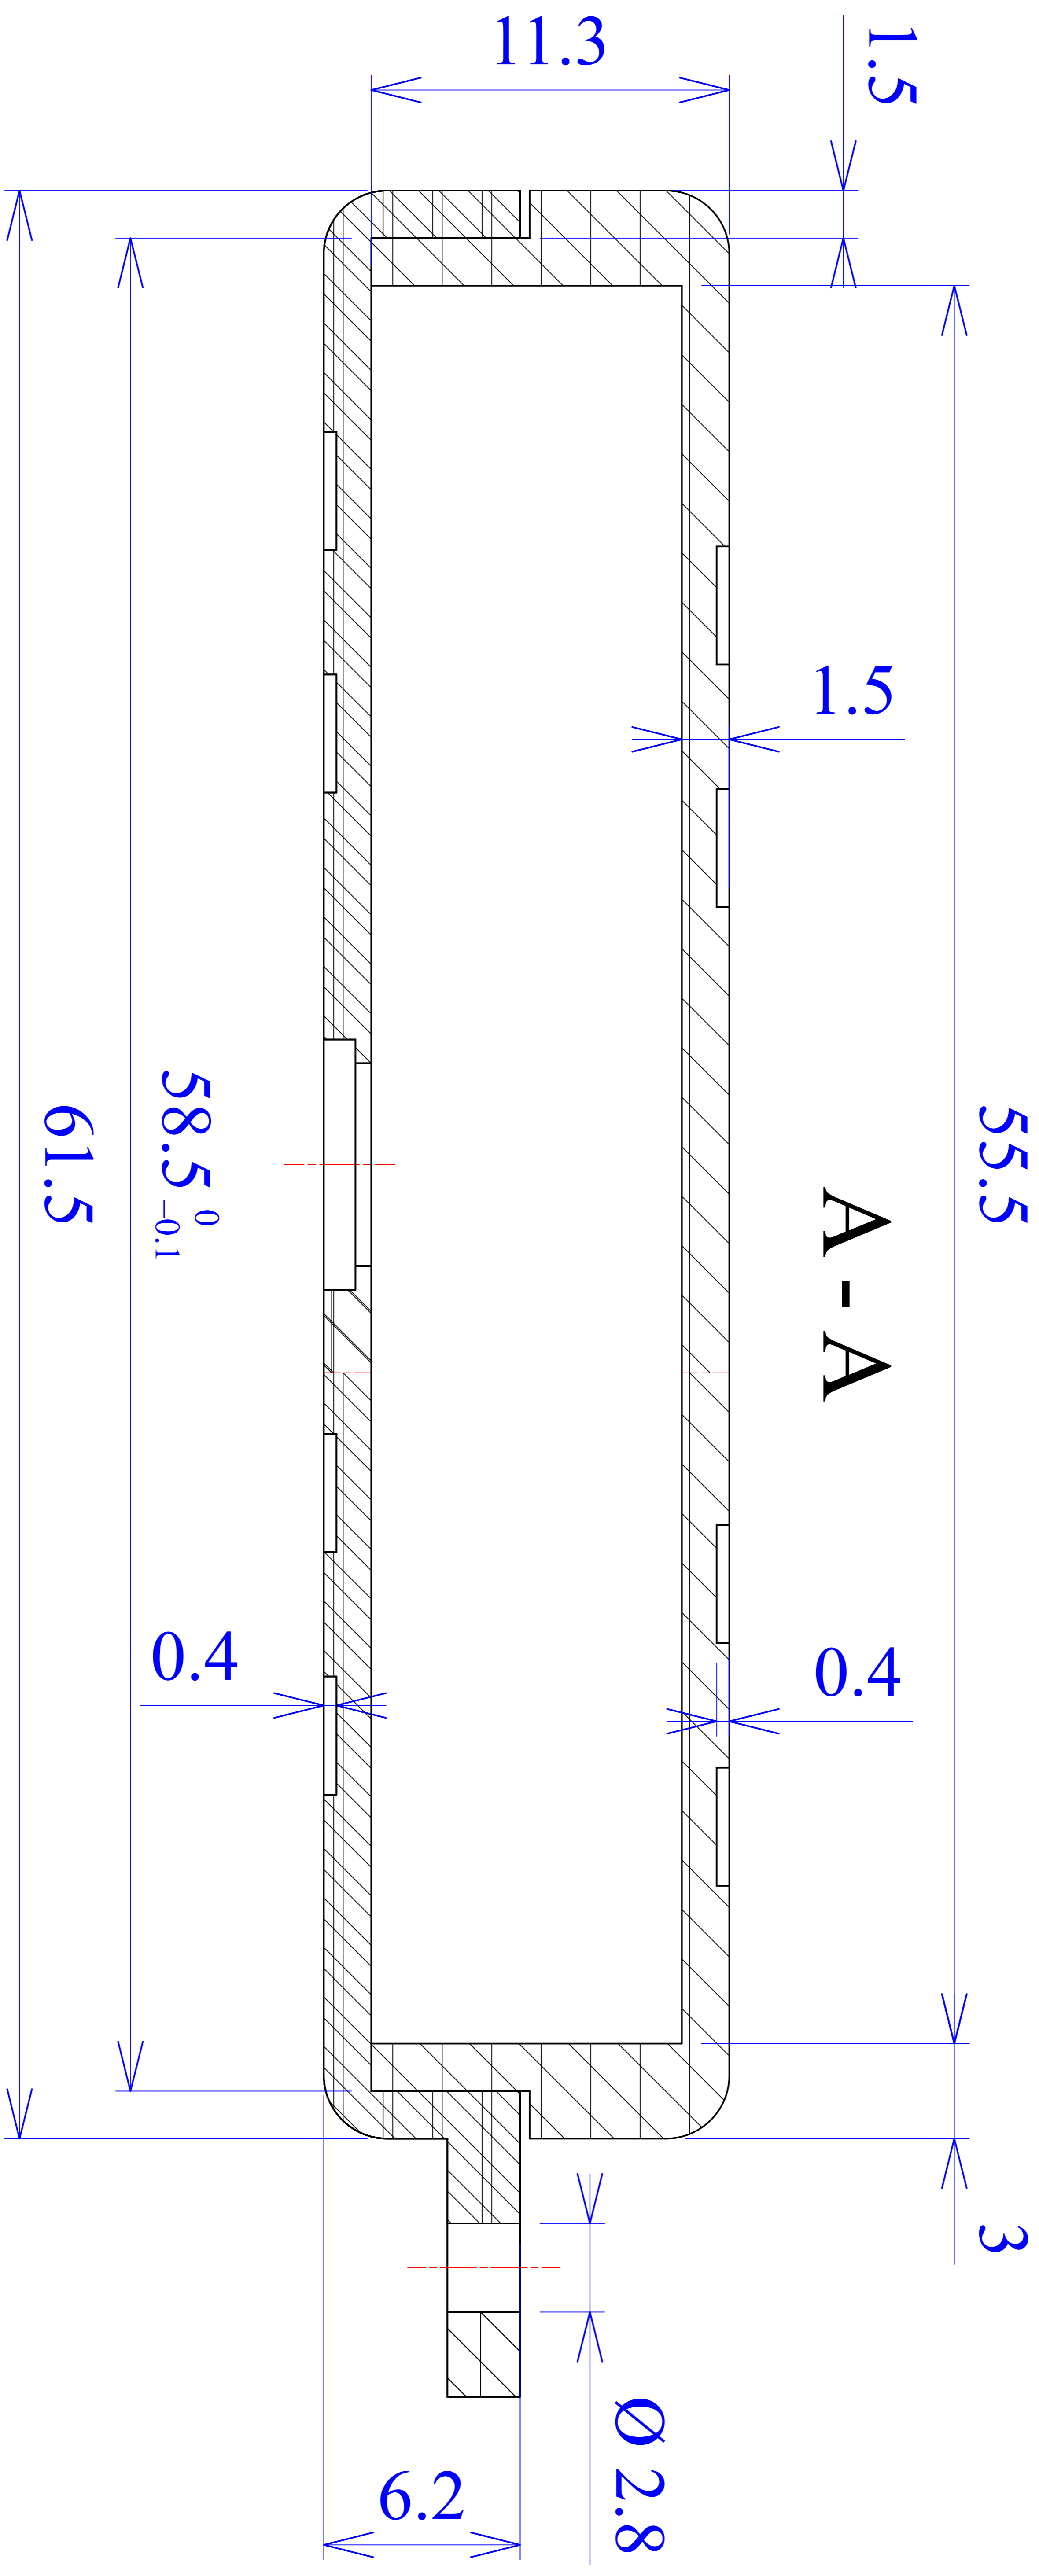

Model produktu	Z-14 A		
Format:	A4	Materiał: Polystyrene (PS)	
Skala:	2:1	Tolerancja: +/- 0.1	

KRADEX
 ul. Naddnieprzańska 32
 04-205 Warszawa
 Tel: +48 022 613-08-88, Fax: 812-10-68
 www.kradex.com.pl