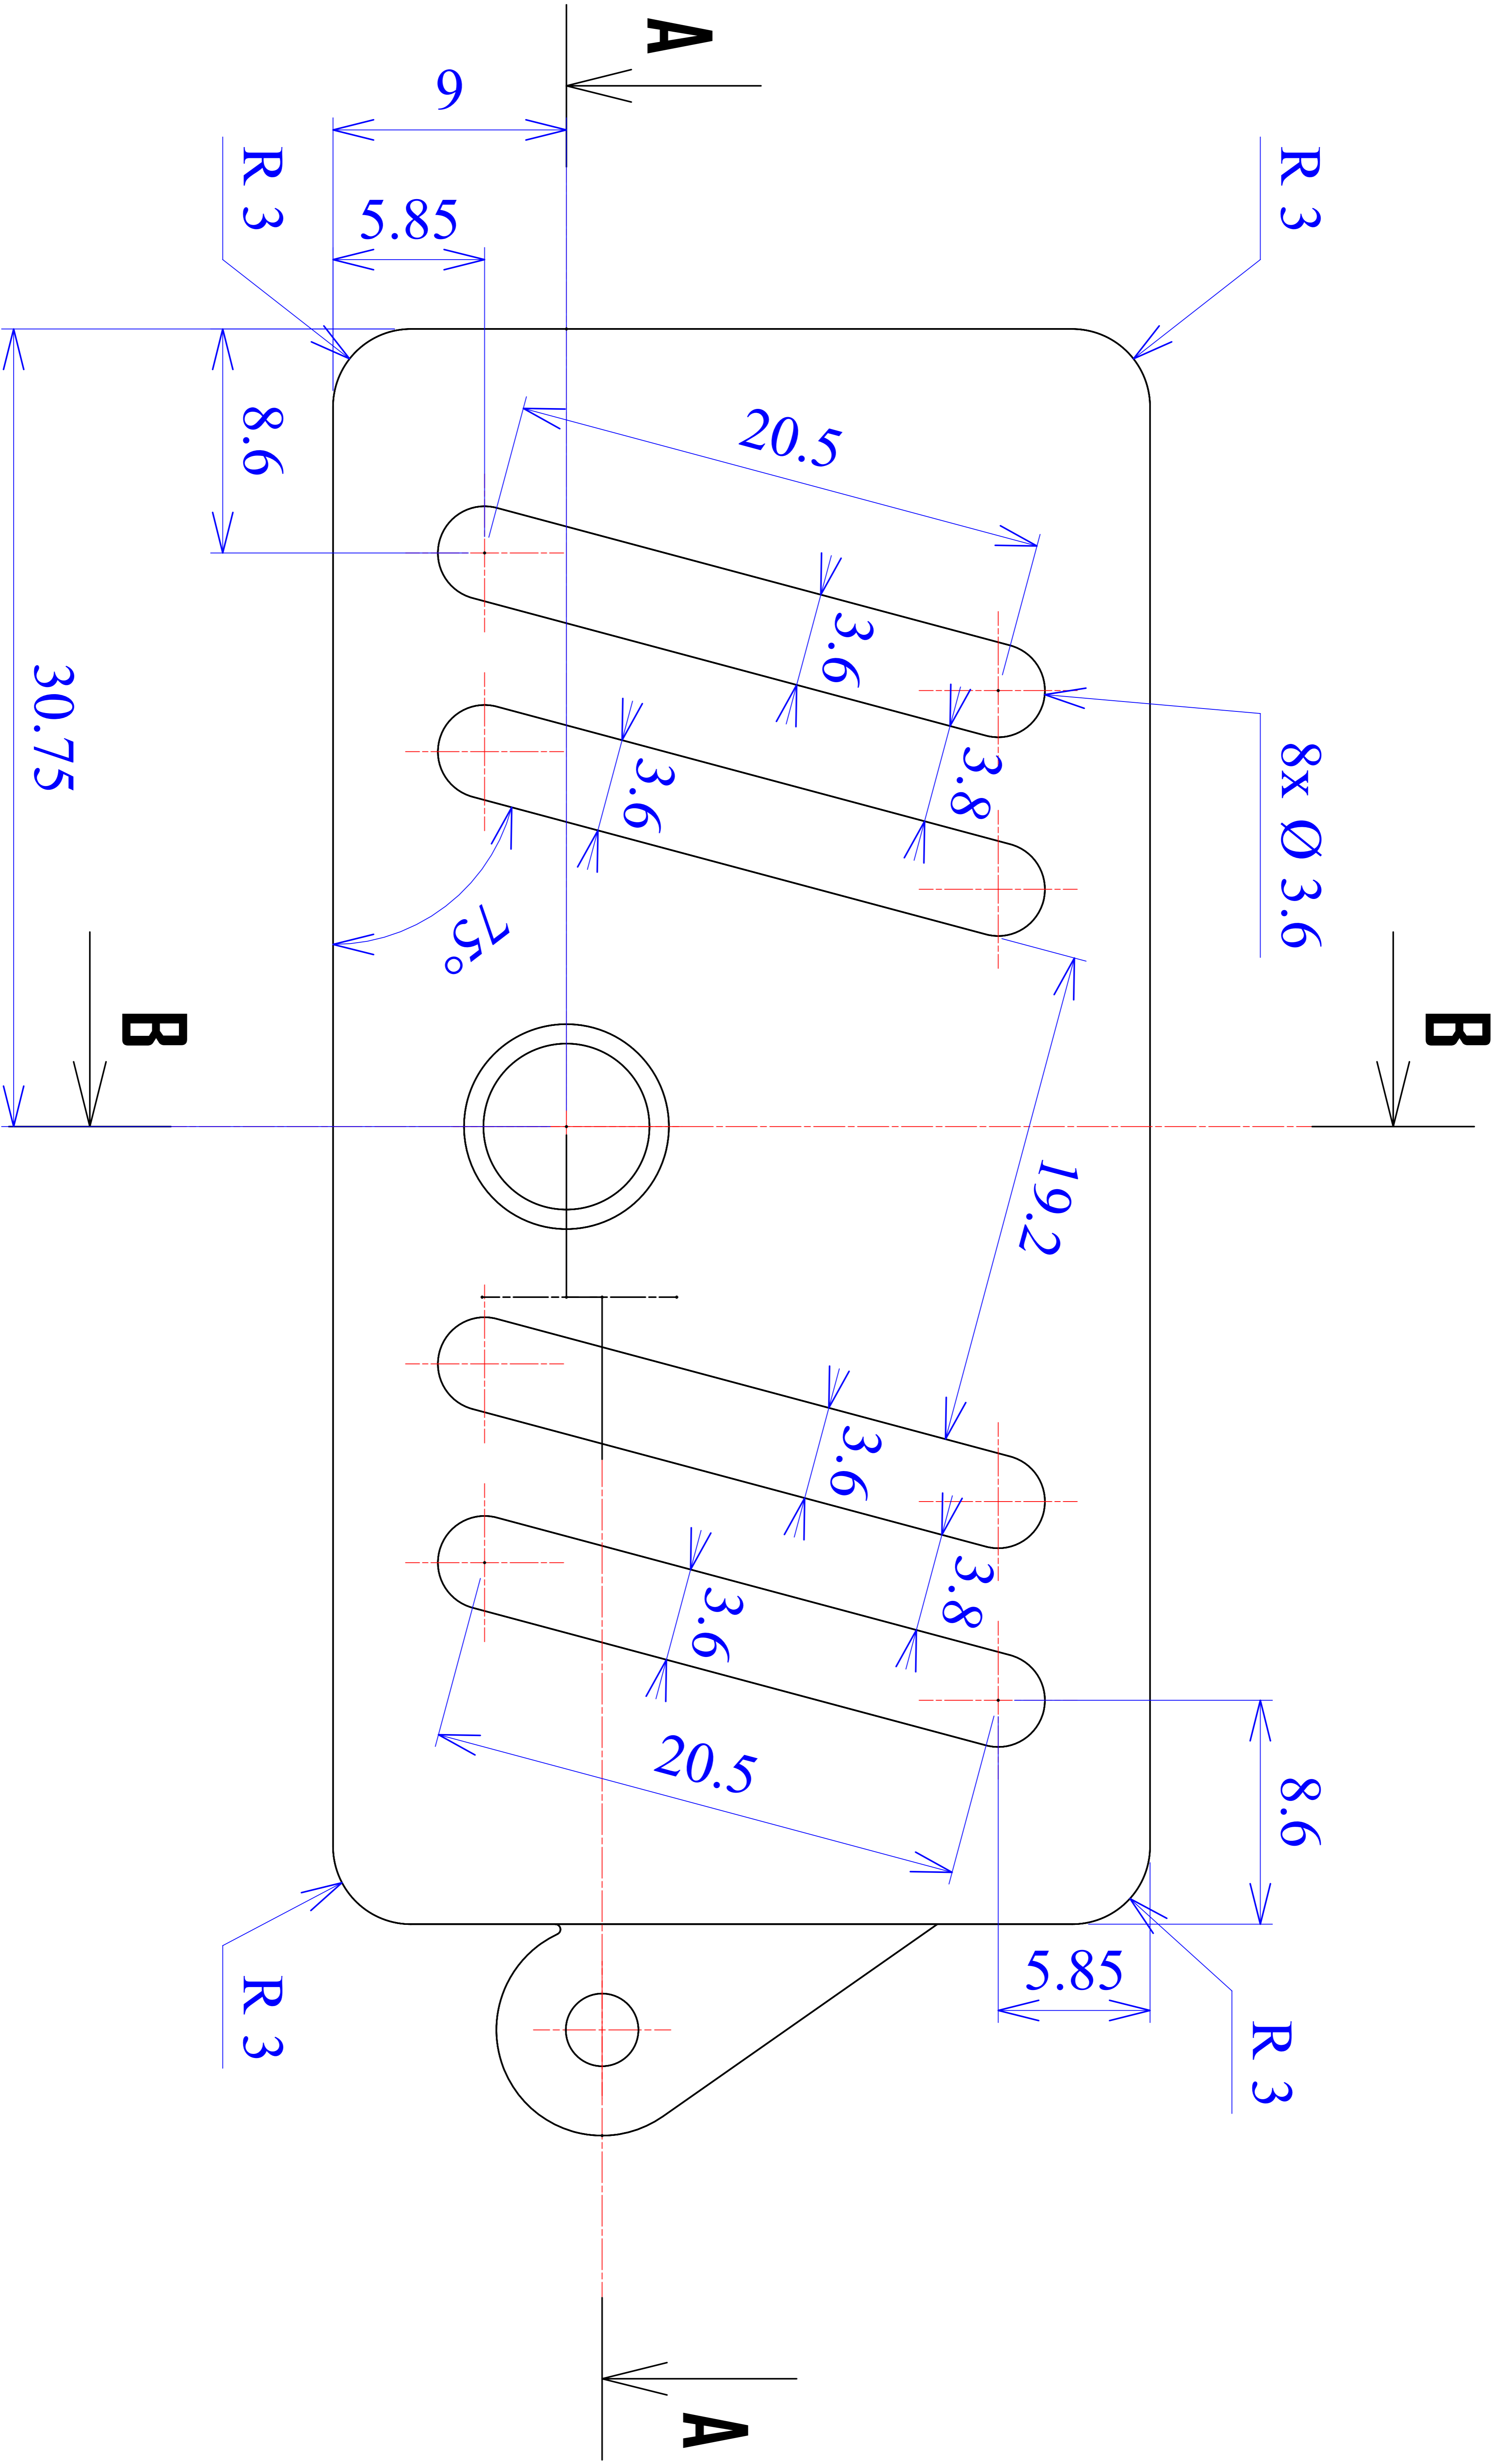

Model produktu	Z-14 A		
Format:	A4	Materiał: Polystyrene (PS)	
Skala:	2:1	Tolerancja: +/- 0.1	

KRADEX
 ul. Naddnieprzańska 32
 04-205 Warszawa
 Tel: +48 022 613-08-88, Fax: 812-10-68
 www.kradex.com.pl