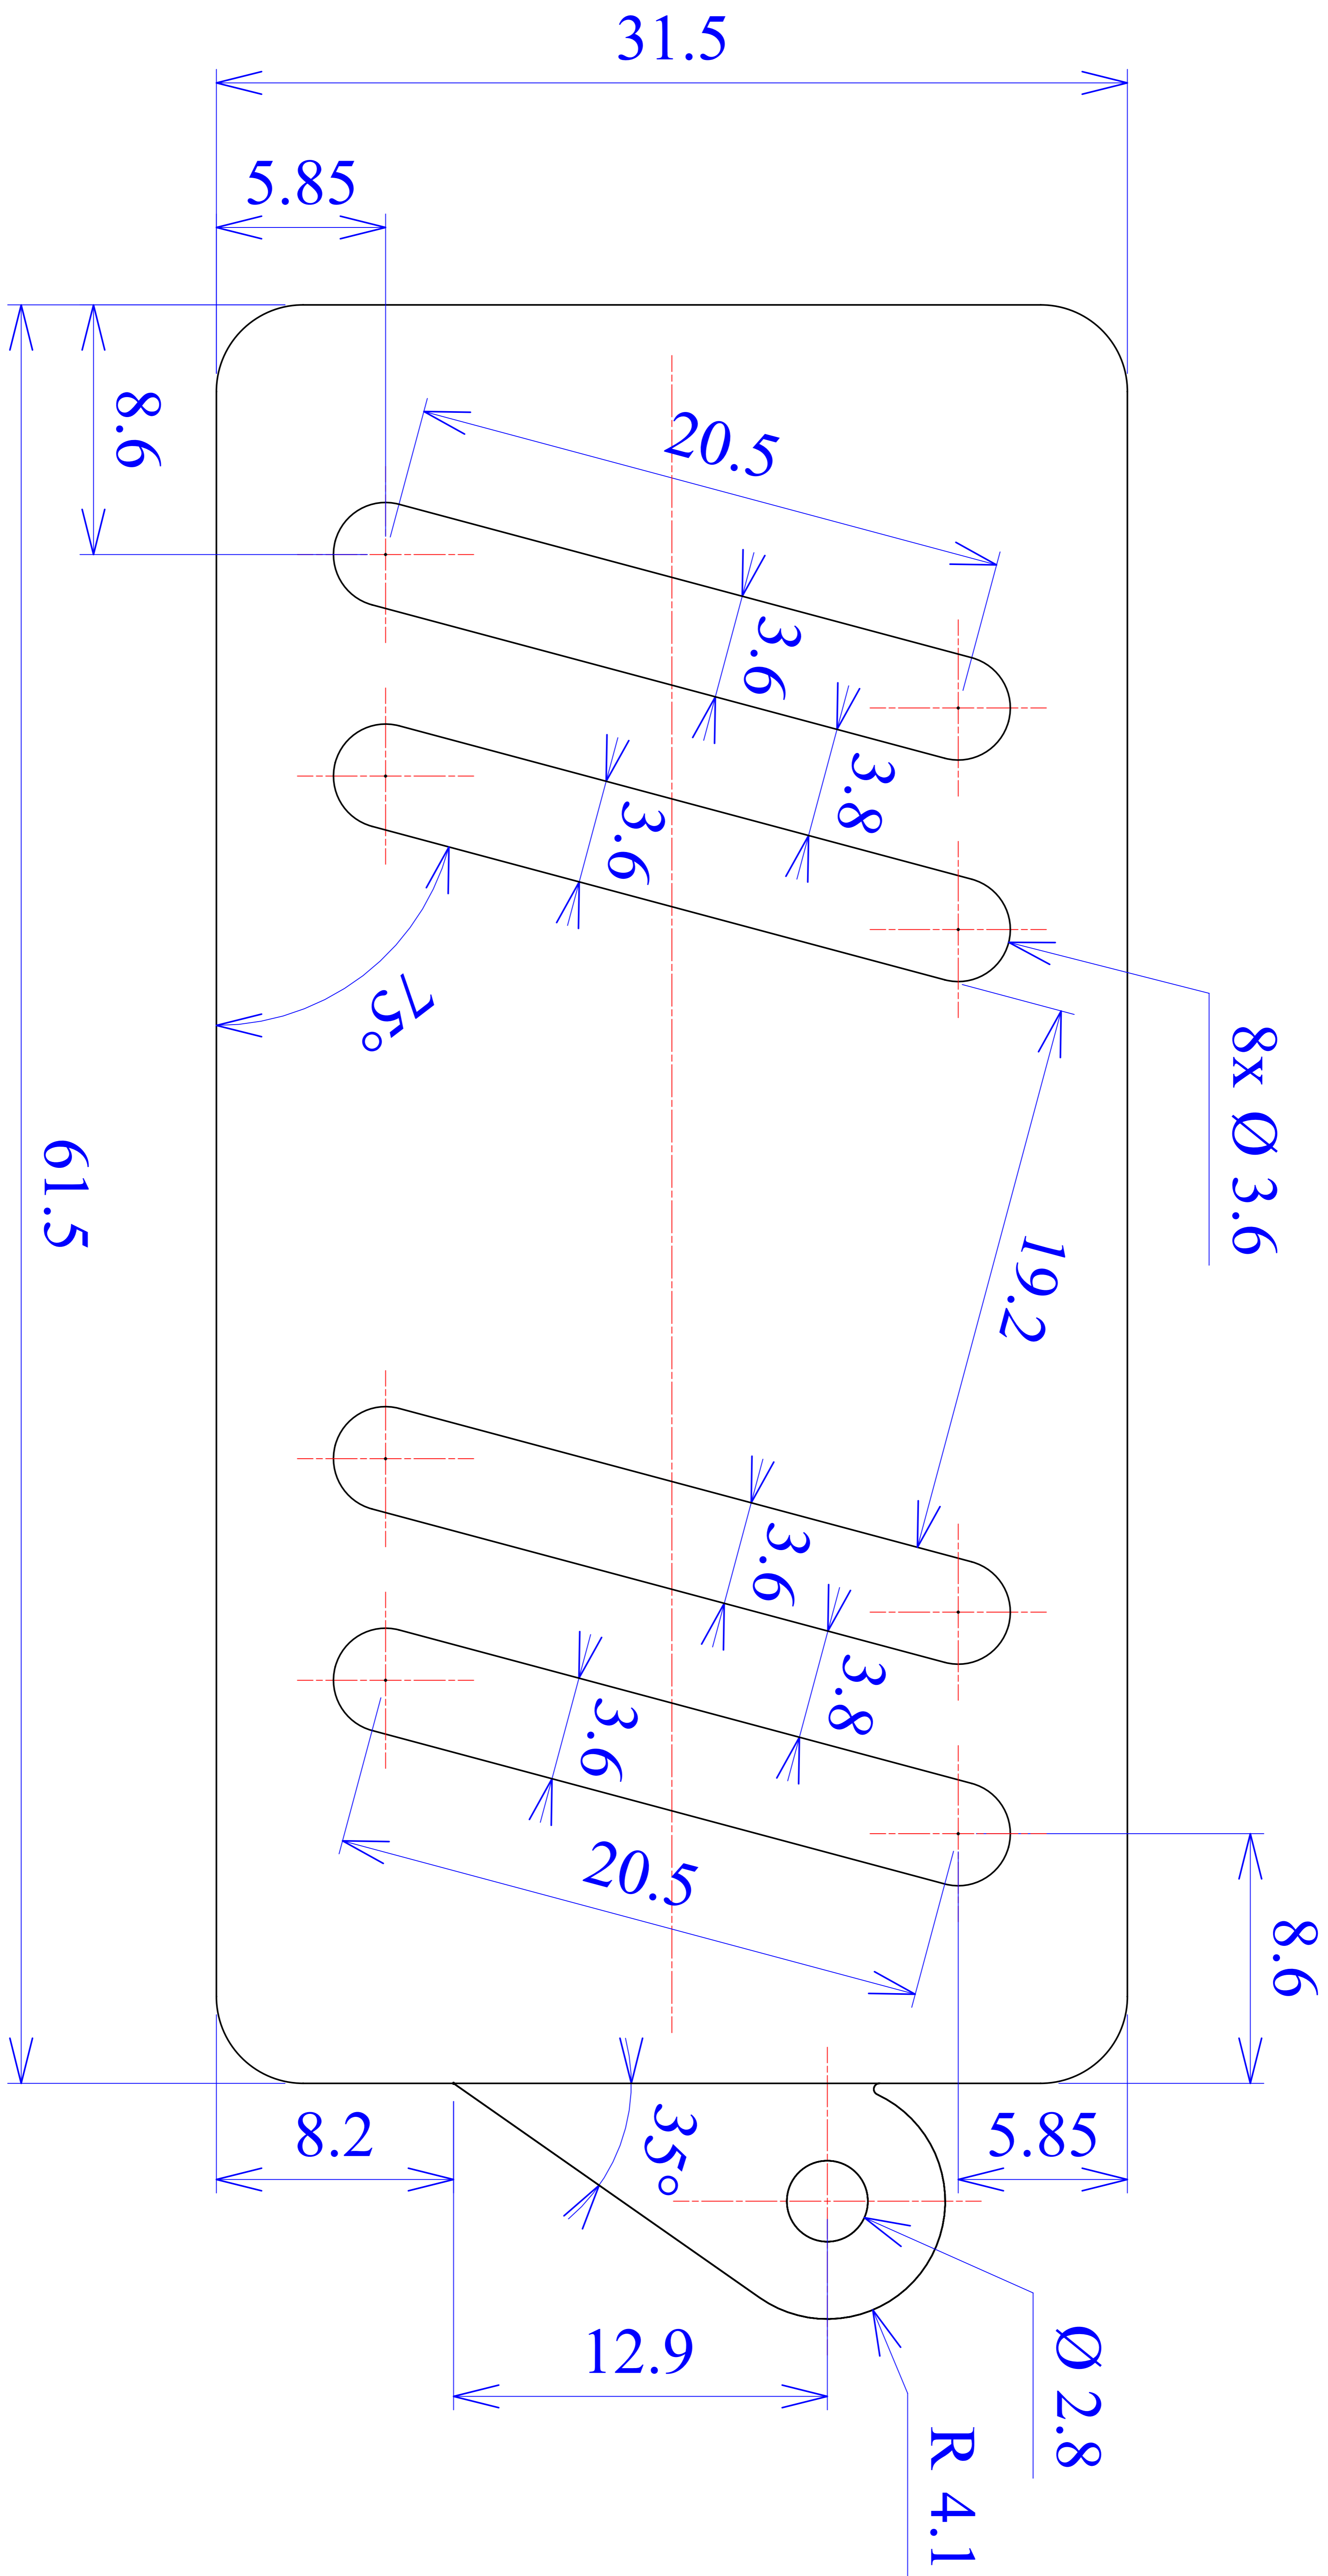

Model produktu	Z-14 A		
Format:	A4	Materiał: Polystyrene (PS)	
Skala:	2:1	Tolerancja: +/- 0.1	

KRADEX
 ul. Naddnieprzańska 32
 04-205 Warszawa
 Tel: +48 022 613-08-88, Fax: 812-10-68
 www.kradex.com.pl