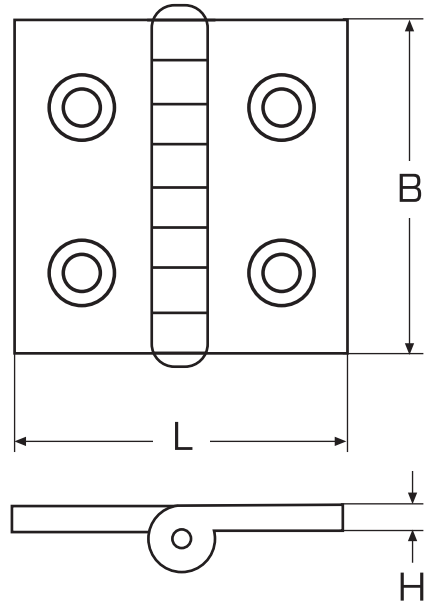

Zawias

Hinge

ZAW-B-40X40X1.5-A2

| L mm | B mm | H mm | D mm |
|---------|---------|---------|---------|
| 40 | 40 | 1,5 | 4,5 |

X-ON Electronics

Largest Supplier of Electrical and Electronic Components

Click to view similar products for [Mounting Fixings](#) category:

Click to view products by [Kraftberg](#) manufacturer:

Other Similar products are found below :

[5912235-2](#) [007310](#) [007541](#) [6-141-P](#) [620HA038NF09](#) [620HA038NF11](#) [CTJ420E028-513](#) [M81714/60-12-01](#) [M81714/60-22-01](#) [L/C](#)
[MA1EAF1200](#) [70-584649-01P](#) [71-074914-006](#) [71-215091-8S](#) [712HA170B23128-N](#) [71-344699-4S](#) [71-441549-19S](#) [71-441864-5S](#) [71-](#)
[490451-4H](#) [EX-13-3-B-16-325PN](#) [75-69116-8S](#) [75-69211-3P](#) [75-69220-27S](#) [75-69224-5S](#) [75-69614-2S](#) [770-006A109](#) [770-006A109R](#) [770-](#)
[006A207](#) [770-006A208W1](#) [770-006A209](#) [770-006A306](#) [770-006A703W1](#) [770-006A704](#) [770-006A704W1](#) [770-006A705](#) [770-006A706](#)
[770-006A706W1](#) [770-006A707](#) [770-006A709](#) [770-007A203](#) [770-007A203W1](#) [770-007A204W1](#) [770-007A207W1](#) [770-007A703](#) [770-](#)
[007A704W1](#) [770-007A706](#) [770-007A707W1](#) [770-010Y208](#) [770-010Y308](#) [770-010Y705](#) [770-010Y706](#)