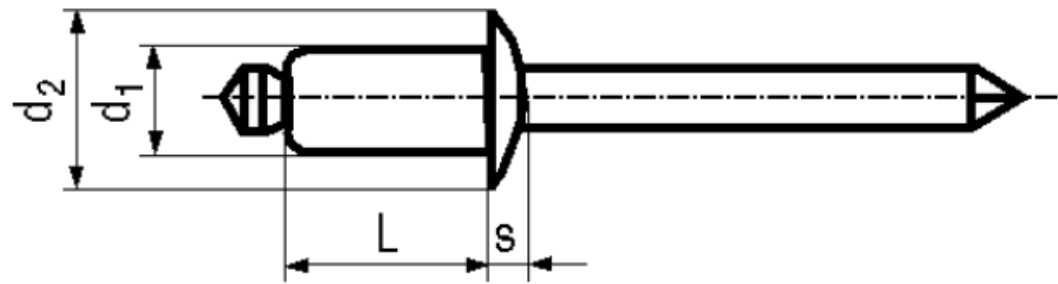

BN 924 - ~DIN 7337 A

Dome head blind rivets

~DIN 7337 A
~UNI 9200 A

Trade mark	Pop® Standard	Material	Rivet: Aluminum
Type	TAPD...BS	Quality	Al Mg 3,5

Article No. - 1366653

Article No. - 1366653	
Code	TAPD 68 BS
d_1	4,8
L	11
Grip range	4,8-6,4
d_2	9,5
s	1,6
Drill-ø	4,9