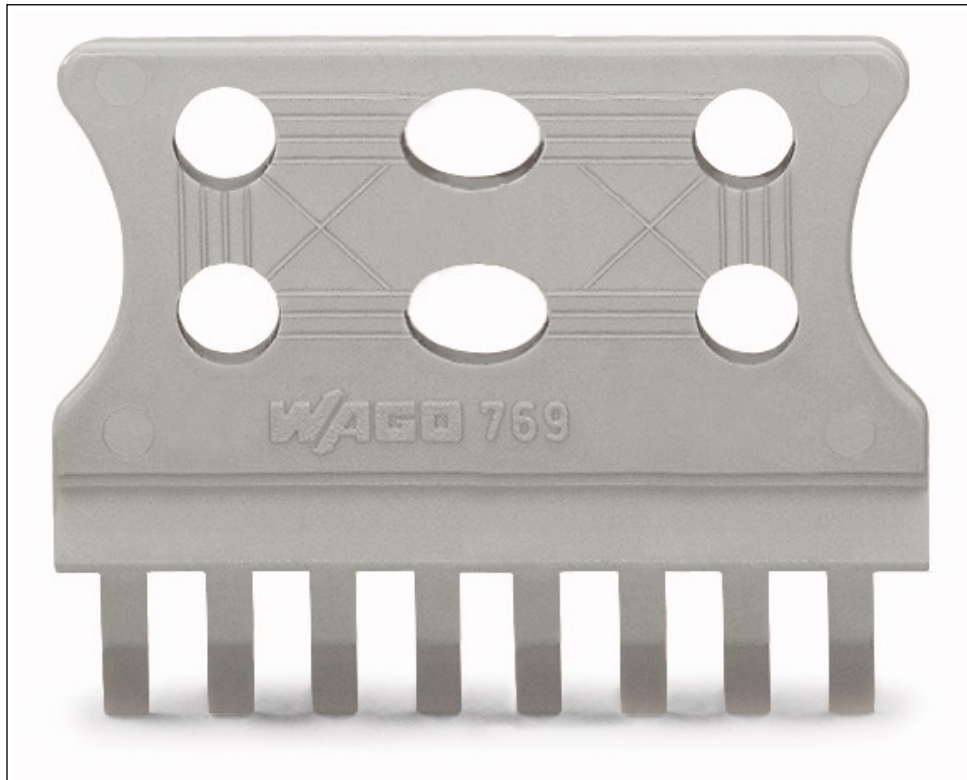

Strain relief plate; 10- to 15-pole; snap-on type for female plugs; snap-on type for male connectors with CAGE CLAMP® connection

Item No.: 769-414

Strain relief plate; 10- to 15-pole; snap-on type for female plugs; snap-on type for male connectors with CAGE CLAMP® connection

Marking

RoHS ✓
Compliant

Business data

Supplier	WAGO
Item no.	769-414
GTIN / EAN	4017332333221
Content	1
Order amount	25
Customer item number	

Notes

Technical data

Miscellaneous

Packaging type	BOX
Legend (ratings)	(III / 3) Overvoltage category III / Pollution degree 3
Color	gray
Fire load [MJ]	0.056 [MJ]
Weight [g]	1.87 [g]

Images & drawings

Address

WAGO Kontakttechnik GmbH & Co. KG

Hansastr. 27

32423 Minden

Telefon: 0571/887-0

Fax: 0571/887-169

<http://www.wago.com>

© WAGO Kontakttechnik GmbH & Co. KG

Technische Änderungen und Irrtümer vorbehalten.