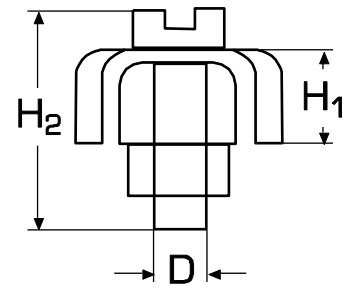

## Zacisk rygienkowy podwójny

**KRAFTBERG**

Duplex wire rope clamp

Ø mm	B1 mm	D mm	H2 mm	L mm
2	12	M4	14	30
3	14	M4	14	36
4	18	M5	17	40
5	20	M5	17	50
6	24	M6	23	60
8	30	M8	27	72
10	35	M10	32	90