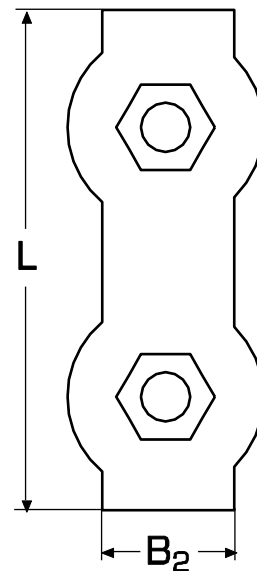

## Zacisk rygienkowy podwójny

**KRAFTBERG**

Duplex wire rope clamp

Ø mm	B1 mm	D mm	H2 mm	L mm
2	12	M4	14	30
3	14	M4	14	36
4	18	M5	17	40
5	20	M5	17	50
6	24	M6	23	60
8	30	M8	27	72
10	35	M10	32	90

[5912235-2](#) [007310](#) [007541](#) [6-141-P](#) [620HA038NF09](#) [620HA038NF11](#) [CTJ420E028-513](#) [M81714/60-12-01](#) [M81714/60-22-01](#) [L/C](#)  
[MA1EAF1200](#) [70-584649-01P](#) [71-074914-006](#) [71-215091-8S](#) [712HA170B23128-N](#) [71-344699-4S](#) [71-441549-19S](#) [71-441864-5S](#) [71-](#)  
[490451-4H](#) [EX-13-3-B-16-325PN](#) [75-69116-8S](#) [75-69211-3P](#) [75-69220-27S](#) [75-69224-5S](#) [75-69614-2S](#) [770-006A109](#) [770-006A109R](#) [770-](#)  
[006A207](#) [770-006A208W1](#) [770-006A209](#) [770-006A306](#) [770-006A703W1](#) [770-006A704](#) [770-006A704W1](#) [770-006A705](#) [770-006A706](#)  
[770-006A706W1](#) [770-006A707](#) [770-006A709](#) [770-007A203](#) [770-007A203W1](#) [770-007A204W1](#) [770-007A207W1](#) [770-007A703](#) [770-](#)  
[007A704W1](#) [770-007A706](#) [770-007A707W1](#) [770-010Y208](#) [770-010Y308](#) [770-010Y705](#) [770-010Y706](#)