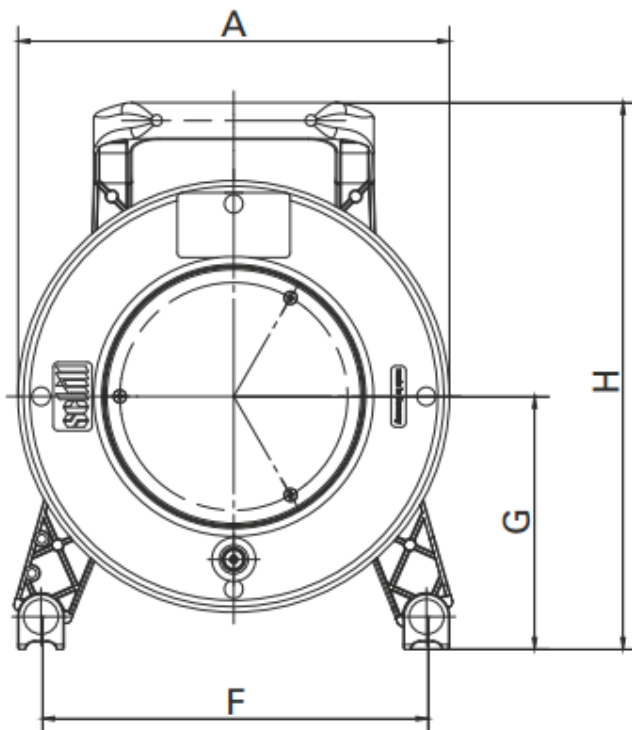

GT235 HAND WOUND CABLE REEL

Part number. 428515

Weight: 1.00kg

Min/Max Operating Temperature: -20°C to +100°C

Measures in mm / inch A: 233 / 9,17 B: 135 / 5,31 C:
112 / 4,41 F: 208 / 8,19 G: 137 / 5,39 H: 295 / 11,61
T: 204 / 8,03