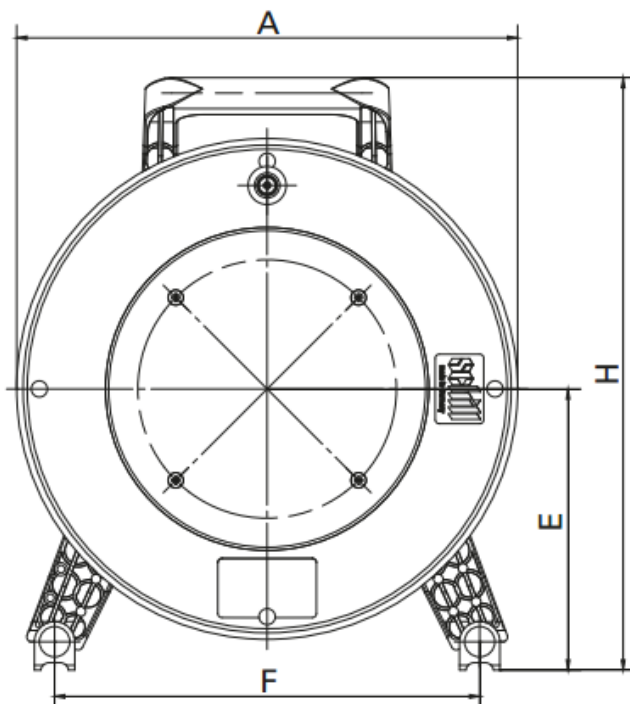

GT310 HAND WOUND CABLE REEL

Part number. 428519

Weight: 1.80kg

Min/Max Operating Temperature: -20°C to +100°C

Measures in mm / inch A: 310 / 12,2 B: 170 / 6,69
C: 132 / 5,2 F: 263 / 10,35 G: 174 / 6,85 H: 367 / 14,45 T: 229 / 9,02