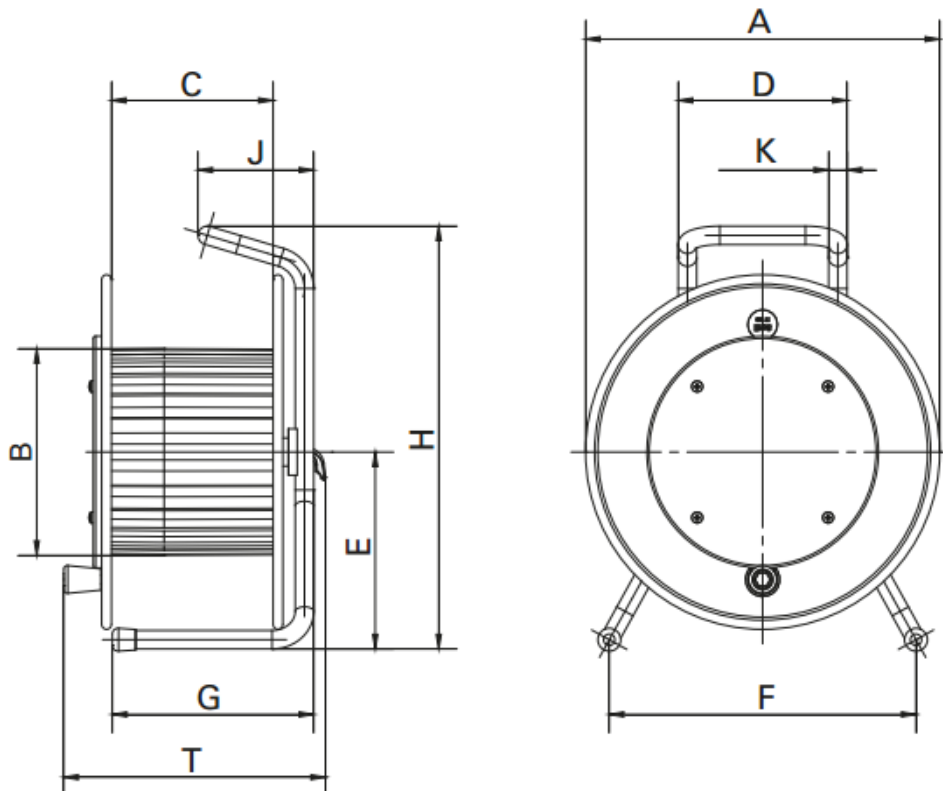

SP300 HAND WOUND CABLE REEL

Part number. 428505

Weight: 1.70kg

Max/Min Operating Temperature: -20°C to +60°C

Measures in mm / inch A: 306 / 12,05 B: 135 / 5,31 C: 123 / 4,84 D: 150 / 5,91 E: 169 / 6,65 F: 263 / 10,35 G: 173 / 6,81 H: 362 / 14,25 J: 106 / 4,17 K: 25 / 0,98 T: 217 / 8,54