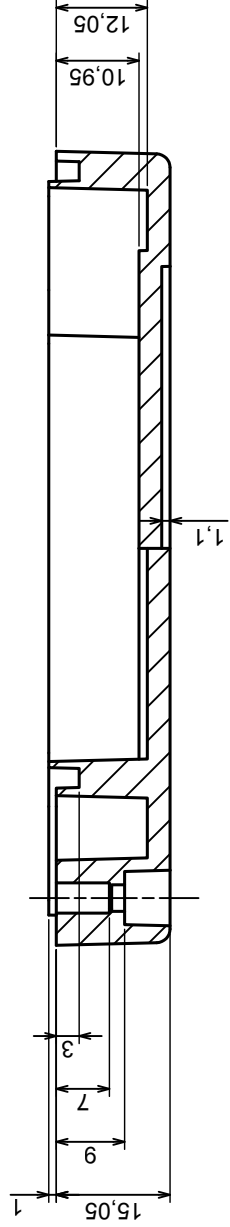

Tolerance: +/- 0,6

Material: PC, ABS

Scale 1:1

Format: A3

Product model  
Enclosure ZP105.105.60J\_TM - Assembly

All rights reserved, Copyright Kradex 2018

A-A

A

A

Tolerance: +/- 0.6

Material: PC, ABS

Scale 1:1

Format: A3

Product model: Enclosure ZP105.105.60J\_TM - Base ZP105.105.45J\_TM

All rights reserved, Copyright Kradex 2018

B (2:1)

A |

A-A

C (2:1)

Tolerance: +/- 0.6

Material: PC, ABS

Format: A3

Product model: Enclosure ZP105.105.60J\_TM-Cover ZP105.105.15J

All rights reserved, Copyright Kradex 2018

Other Similar products are found below :

[CR-425 PAINTED](#) [585-R-WH-PK](#) [M-10-PLATED](#) [60221-01](#) [60566-01-000](#) [HPL-9VB BATT DOOR](#) [M-16-LID-PLATED](#) [M18-PLTD](#) [M-21-LID-PLATED](#) [M-21-PLATED](#) [M-23-PLATED](#) [CU-281-MB](#) [6711GSKT](#) [71884-29-028](#) [LH45-100 Black](#) [7200B](#) [72868-510-000](#) [CNS-0000 Black](#) [72883-510-000](#) [CNS-0101 Black](#) [72906-510-000](#) [CNS-0407 Black](#) [73091-510-000](#) [CNM-0000-BLACK Kit](#) [73092-510-000](#) [CNM-0101 Black](#) [73108-510-000](#) [CNL-0303 Black](#) [73395-510-039](#) [CNS-0006 Bone](#) [74257-510-000](#) [CNL-0004](#) [MDC-1183-PLAIN-ALUM](#) [MDC-1183-PTD](#) [MDC-13104-PLAIN-ALUM](#) [MDC-211 - PAINTED IVORY/BEIGE](#) [MDC-321-PTD](#) [MDC-432-PLAIN-ALUM](#) [MDC-973-PTD](#) [76](#) [77153-01-028](#) [FLX6030](#) [83535-01-508](#) [PS-11296-G](#) [PS-11298-B](#) [116-508](#) [120-407](#) [120-412](#) [120-909](#) [120-455](#) [R272-100-000](#) [120-910](#) [R501-001-010](#) [R508-080-000](#) [R508-160-000](#) [R530-120-000](#) [R530-122-000](#) [R530-200-000](#) [R531-160-000](#) [R531-200-000](#) [R582-080-100](#)