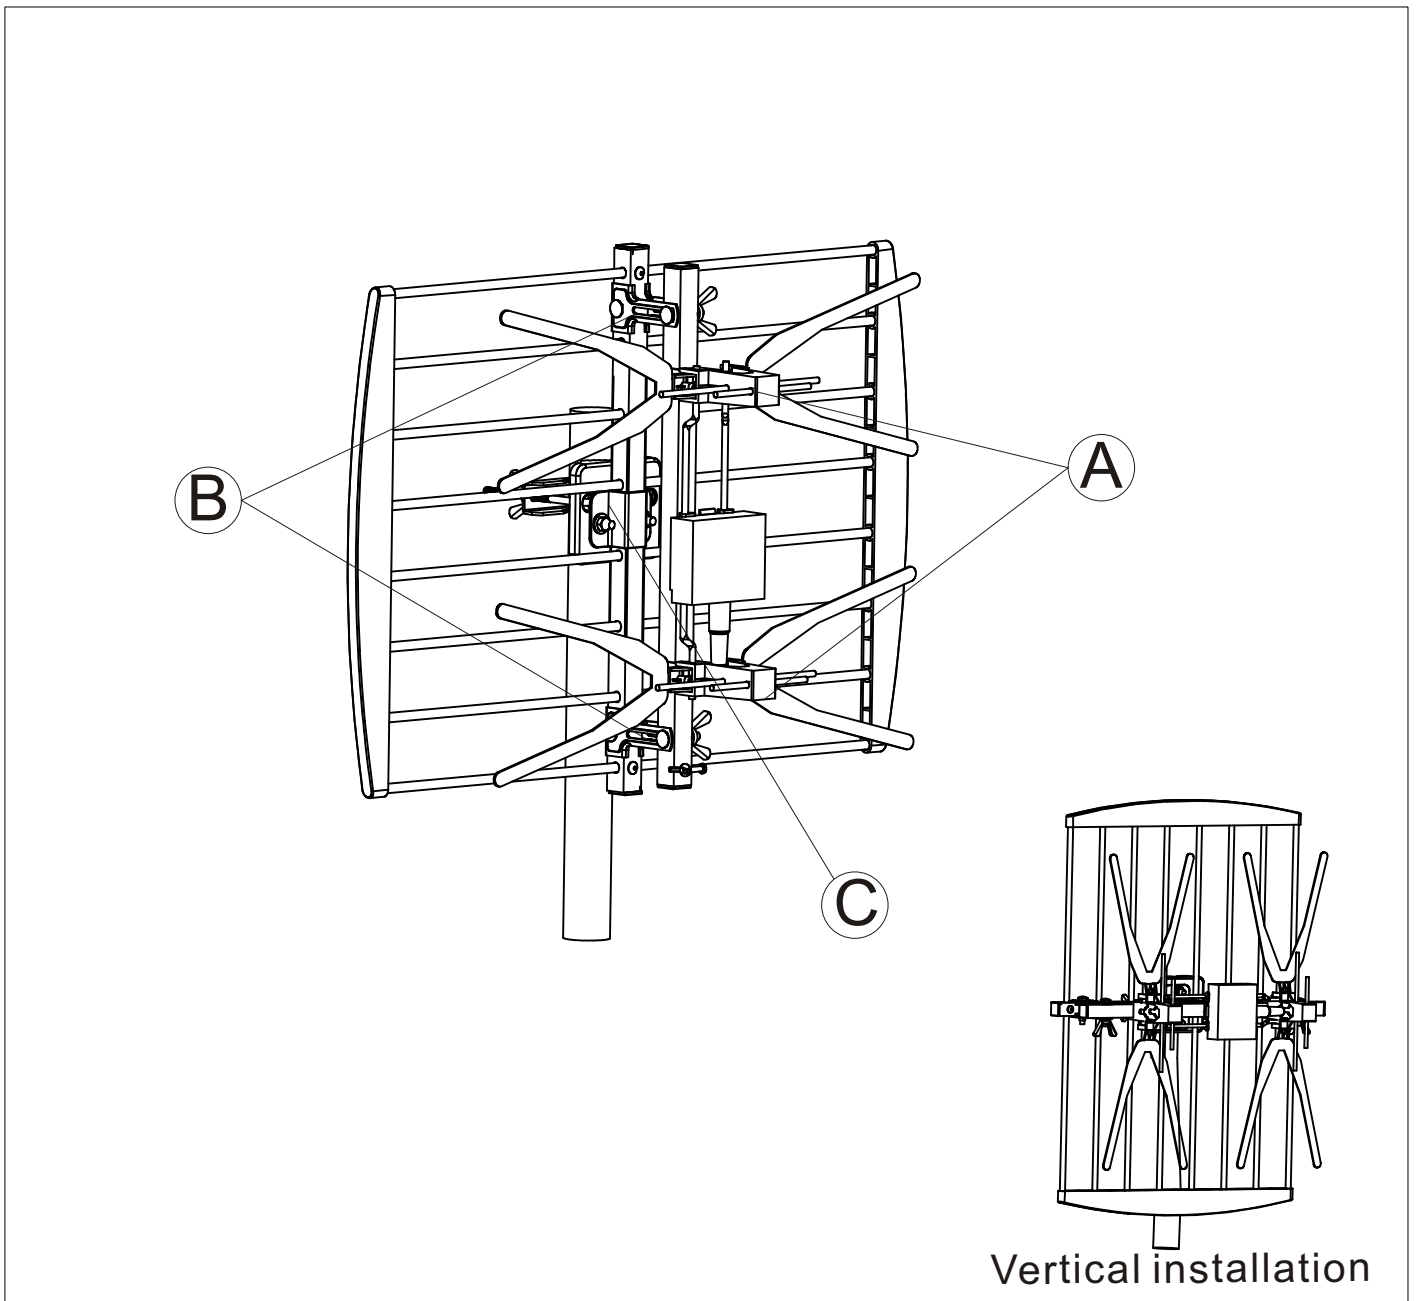

Model #30-2420
Dual Bowtie UHF/HDTV Television Antenna

Distributed exclusively by:
MCM Electronics
www.mcmelectronics.com

Technical data:

Frequency	Channel	Imped	No. of elements	Gain	Front-back ratio	Beam width	Length
470~862 MHz	Ch. 21-69	75 Ω	2	6-8dB	22dB	H60°	400mm

Antenna connection: