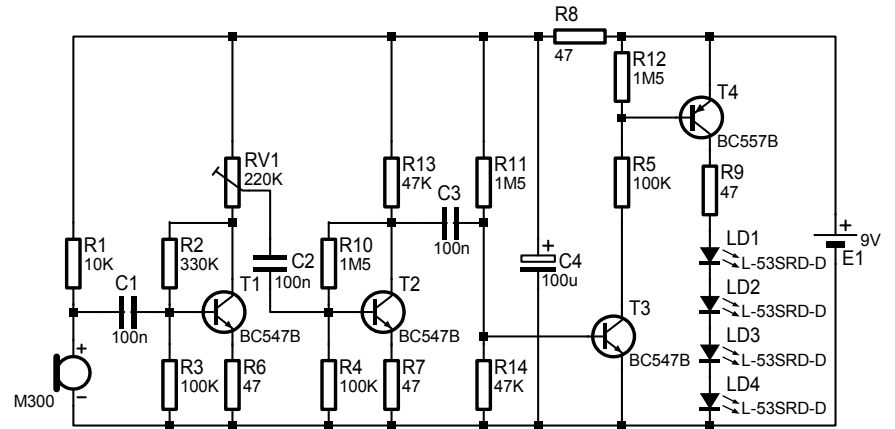

MK103 _ rev.1

<p>2 LED</p> <p>Watch the polarity ! Att. la polarité !</p> <p>Cathode</p> <p>◇ LD1 ... LD4 : 5mm</p>	<p>3 Transistor</p> <p>◇ T1 : BC547 ◇ T2 : BC547 ◇ T3 : BC547 ◇ T4 : BC557</p>	<p>4 Capacitor</p> <p>◇ C1 ... C3 : 100nF (104)</p>	<p>5 Electrolytic capacitor</p> <p>Watch the polarity ! Attention à la polarité !</p> <p>◇ C4 : 100µF</p>
------------------------------------------------------------------------------------------------------------------	---------------------------------------------------------------------------------------------------	------------------------------------------------------------	----------------------------------------------------------------------------------------------------------------------

<p>6 Trimmer</p> <p>◇ RV1 : 220K</p>	<p>7 Microphone</p> <p>◇ MIC1</p>	<p>8</p> <p>A B C</p> <p>20mm</p>
---------------------------------------------	------------------------------------------	------------------------------------------