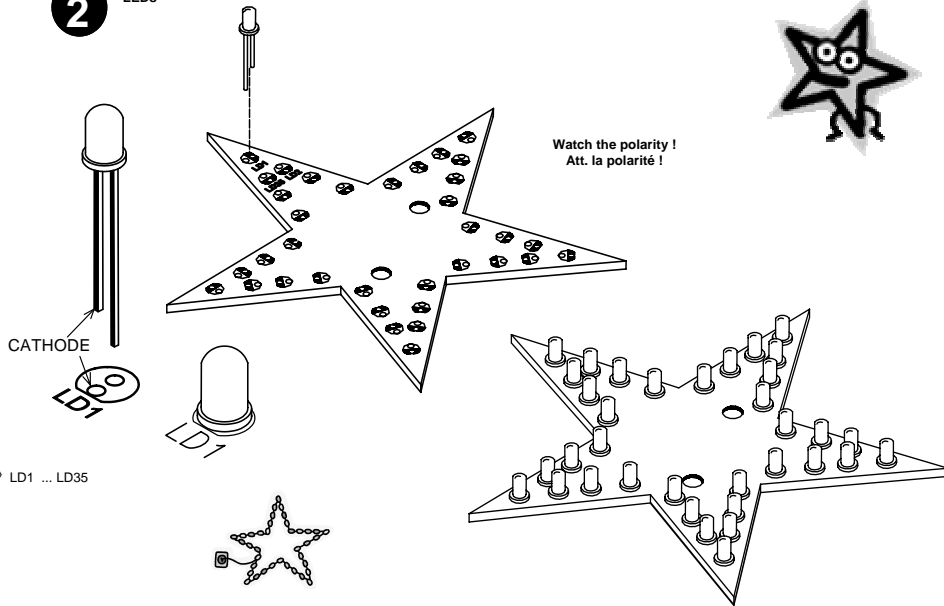

Soldering - Solderen - Soudage - Lötten - Soldadura - Lötning - Juottaminen - Saldatura - Solda

START **1** Resistor - Weerstand - Résistance - Widerstand - Resistencia - Motstand - Vastus - Resistenze

◇ R1: 1K	(Brown, Black, Red) - (Bruin, Zwart, Rood) - (Brun, Noir, Rouge) - (Braun, Schwarz, Rot) - (Brun, Svart, Röd) - (Ruskea, Musta, Punainen) - (Marrón, Negro, Rojo) - (Castanho, Preto, Encarnado) - (Marrone, Nero, Rosso)
◇ R2, R3 : 100K	(Brown, Black, Yellow) - (Bruin, zwart, Geel) - (Brun, noir, Jaune) - (Braun, Schwarz, Gelb) - (Brun, Svart, Gul) - (Ruskea, Musta, Keltainen) - (Marrón, Negro, Amarillo) - (Castanho, Preto, Amarelo) - (Marrone, Nero, Giallo)
◇ R4 ... R11 : 470	(Yellow, Purple, Brown) - (Geel, Paars, Bruin) - (Jaune, Violet, Brun) - (Gelb, Violett, Braun) - (Gul, Lila, Brun) - (Keltainen, Purppura, Ruskea) - (Amarillo, Morado, Marrón) - (Amarelo, Violeta, Castanho) - (Giallo, Viola, Marrone) - (Gul, Violet, Brun)
◇ R12 : 1K5	(Brown, Green, Red) - (Bruin, Groen, Rood) - (Brun, Vert, Rouge) - (Braun, Grün, Rot) - (Brun, Grön, Röd) - (Ruskea, Vihreä, Punainen) - (Marrón, Verde, Rojo) - (Castanho, Verde, Encarnado) - (Marrone, Verde, Rosso)

2 LEDs

3 Electrolytic capacitors

4 Transistors

6 Battery holder

5 Setup