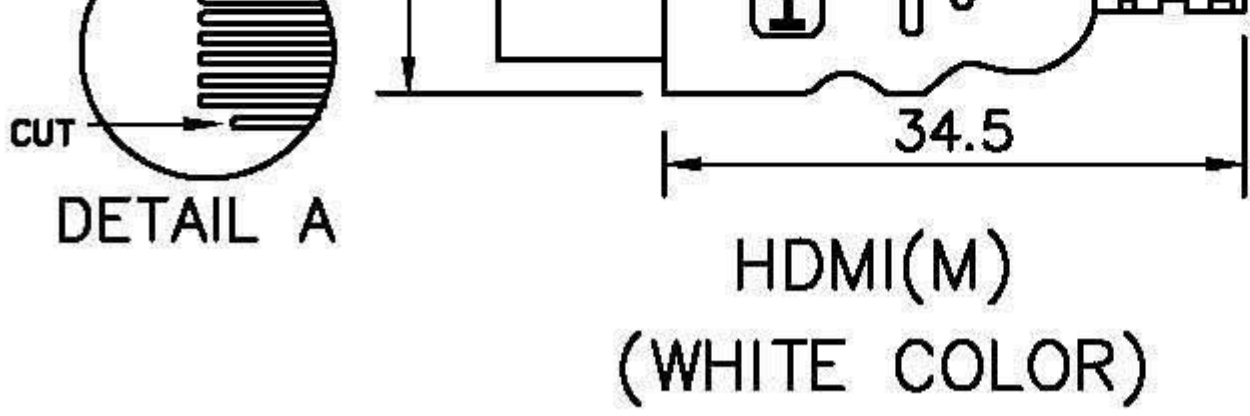

Datenblatt - Fiche technique - Data sheet

11.04.5587

ROLINE HDMI High Speed Kabel mit Ethernet, weiss, 2,0m

ROLINE Câble HDMI High Speed avec Ethernet, blanc, 2,0m

ROLINE HDMI High Speed Cable + Ethernet, M/M, white, 2 m

NOTE:

1. CABLE: UL20276,AL+B-FOIL,[(#28*1P+D+ WHITE COLOR,OD=7.0mm,PVC JA
2. LENGTH: 2M.
3. CONNECTORS: HDMI(M)*2PCS(BLACK INSU
4. MOLD: molded type
5. CONTACTS:

HDMI(M)	1	3	2	4	6	5
HDMI(M)	1	3	2	4	6	5
	<div style="border-top: 1px solid black; width: 100%;"></div> PAIR		G	<div style="border-top: 1px solid black; width: 100%;"></div> PAIR		G