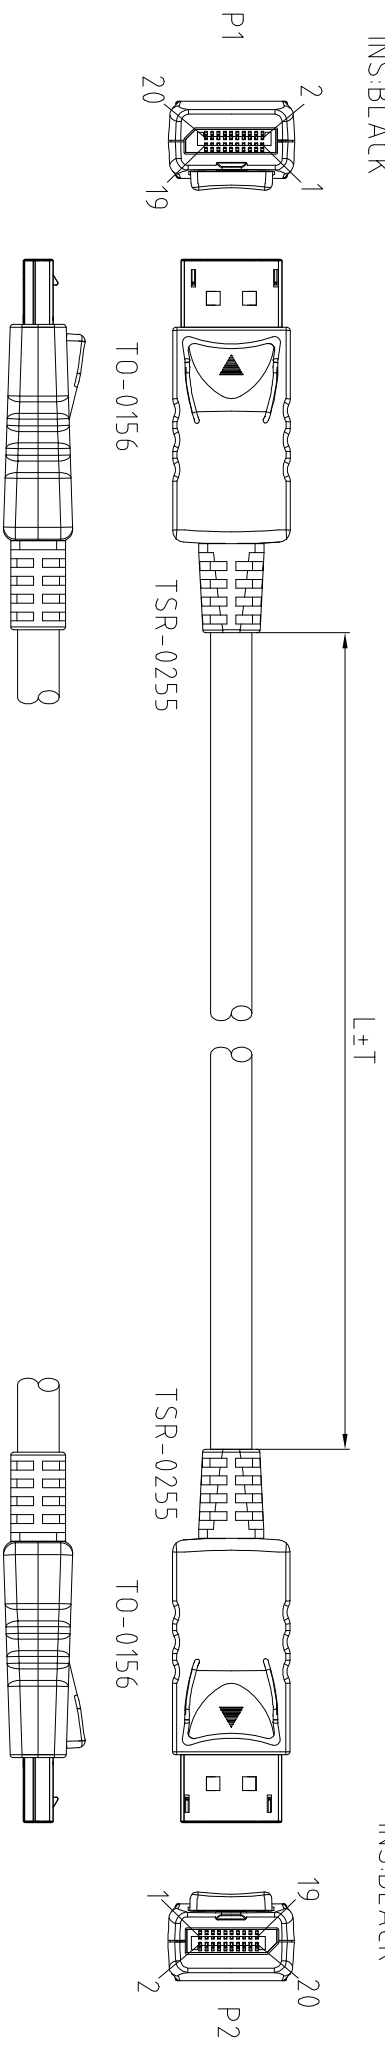

Datenblatt - Fiche technique - Data sheet

11.04.5602

ROLINE DisplayPort Kabel, DP ST - ST, 2,0m

ROLINE Câble DisplayPort DP M - DP M, 2,0m

ROLINE DisplayPort Cable, DP-DP, M/M, 2 m

ROHS-COMPLIANT

DISPLAYPORT MALE
INS:BLACK

DISPLAYPORT MALE
INS:BLACK

NOTE:

- 1.CABLE: UL-20276 [#30(7/0.1 T.C)×1P INS:FOAM-PE+D.W(7/0.1 T.C)+AL/MY +Hot-melt Mylar]×5C + #30(7/0.1 T.C)×4C INS:Polyethylene+AL/MY + B.D(85%) PVC JACKET; OD:6.5±0.2mm COLOR:MATT BLACK(NK-K01) .
- 2.CONNECTOR:
P1 & P2: DISPLAYPORT 20P MALE W/PCB & LATCH CONTACT:15u"
SHELL:NI-PLATED.
- 3.SHIELD:INNER MOLD MUST BE WRAPPED COPPER T0 CONNECTOR SHELL & CABLE BRAID
- 4.HOOD:ASS'Y TYPE, PLASTIC HOOD COLOR:BLACK(NK-K01)
- 5.ELECTRICAL TEST:
(1)100% OPEN SHORT & MIS WIRE TEST.
(2)CONTACT RESISTANCE 3 ohm Max .
(3)INSULATION RESISTANCE 10M ohm Min .
(4)HI-POT DC300V
- 6.PACKING:EACH PC / POLY BAG + HEADER CARD + BAR CODE LABEL.

200-1161-3	11.04.5605	5000	50	10	7611990186280
200-1161-2	11.04.5603	3000	30	20	7611990186273
200-1161-1	11.04.5602	2000	30	20	7611990186266
DWG	P/N	L(mm)	T(mm)	PCS/CTN	BAR CODE NO.

Tolerance Inch M/M		Title	
X	.015 .30	Rotronic co., LTD.	
XX	.010 .10	DISPLAYPORT ASS'Y CABLE	
XXX	.005 .05	Customer P/N	
Draw		Customer: T-RAG	
FANNIE 01/14/09'		App'd	
Chek		Scale NONE	
Engr		Units M/M	
Dwg No. 200-1161		Third Angle Projection	
REV:A		Sheet:1/2	

LTR	REV.	DESCRIPTION	DATE

PIN OUT

P1	P2	CABLE FUNCTION
1	12	ML_Lane 0(p)
3	10	ML_Lane 0(n)
2	11	GND
4	9	ML_Lane 1(p)
6	7	ML_Lane 1(n)
5	8	GND
7	6	ML_Lane 2(p)
9	4	ML_Lane 2(n)
8	5	GND
10	3	ML_Lane 3(p)
12	1	ML_Lane 3(n)
11	2	GND
15	15	AUX CH(p)
17	17	AUX CH(n)
16	16	GND
13	13	GND
14	14	GND
18	18	Hot Plug Detect
19	19	Return DP_PWR
SHELL	SHELL	