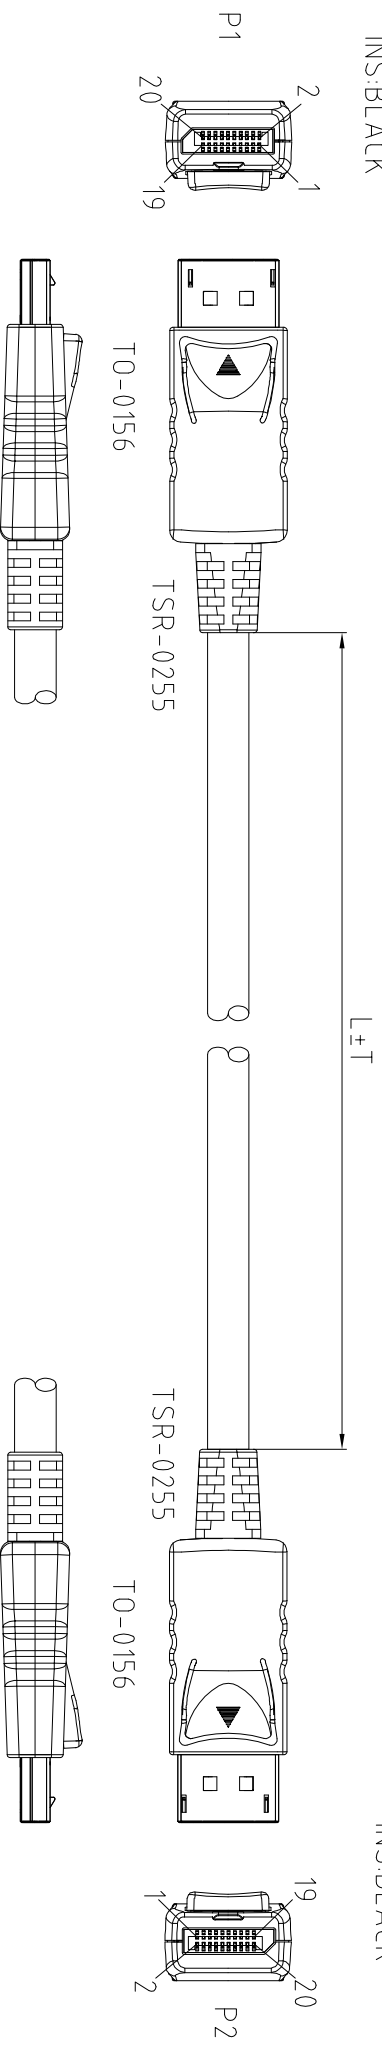

Datenblatt - Fiche technique - Data sheet

11.04.5603

ROLINE DisplayPort Kabel, DP ST - ST, 3,0m

ROLINE Câble DisplayPort DP M - DP M, 3,0m

ROLINE DisplayPort Cable, DP-DP, M/M, 3 m

ROHS-COMPLIANT

DISPLAYPORT MALE
INS:BLACK

DISPLAYPORT MALE
INS:BLACK

NOTE:

- 1.CABLE: UL-20276 [#30(7/0.1 T.C)×1P INS:FOAM-PE+D.W(7/0.1 T.C)+AL/MY +Hot-melt Mylar]×5C + #30(7/0.1 T.C)×4C INS:Polyethylene+AL/MY + B.D(85%) PVC JACKET; OD:6.5±0.2mm COLOR:MATT BLACK(NK-K01) .
- 2.CONNECTOR:
P1 & P2: DISPLAYPORT 20P MALE W/PCB & LATCH CONTACT:15u"
SHELL:NI-PLATED.
- 3.SHIELD:INNER MOLD MUST BE WRAPPED COPPER T0 CONNECTOR SHELL & CABLE BRAID
- 4.HOOD:ASS'Y TYPE, PLASTIC HOOD COLOR:BLACK(NK-K01)
- 5.ELECTRICAL TEST:
(1)100% OPEN SHORT & MIS WIRE TEST.
(2)CONTACT RESISTANCE 3 ohm Max .
(3)INSULATION RESISTANCE 10M ohm Min .
(4)HI-POT DC300V
- 6.PACKING:EACH PC / POLY BAG + HEADER CARD + BAR CODE LABEL.

200-1161-3	11.04.5605	5000	50	10	7611990186280
200-1161-2	11.04.5603	3000	30	20	7611990186273
200-1161-1	11.04.5602	2000	30	20	7611990186266
DWG	P/N	L(mm)	T(mm)	PCS/CTN	BAR CODE NO.

Tolerance Inch M/M		Title	
X	.015 .30	Rotronic co., LTD.	
XX	.010 .10	DISPLAYPORT ASS'Y CABLE	
XXX	.005 .05	Customer P/N	
Draw	FANNIE 01/14/09'	App'd	
Check		Scale NONE	
Engr		Units	M/M
		Third Angle Projection	REV:A
		Dwg No. 200-1161	Sheet: 1/2

LTR	REV.	DESCRIPTION	DATE

PIN OUT

P1	P2	CABLE FUNCTION
1	12	ML_Lane 0(p)
3	10	ML_Lane 0(n)
2	11	GND
4	9	ML_Lane 1(p)
6	7	ML_Lane 1(n)
5	8	GND
7	6	ML_Lane 2(p)
9	4	ML_Lane 2(n)
8	5	GND
10	3	ML_Lane 3(p)
12	1	ML_Lane 3(n)
11	2	GND
15	15	AUX CH(p)
17	17	AUX CH(n)
16	16	GND
13	13	GND
14	14	GND
18	18	Hot Plug Detect
19	19	Return DP_PWR
SHELL	SHELL	