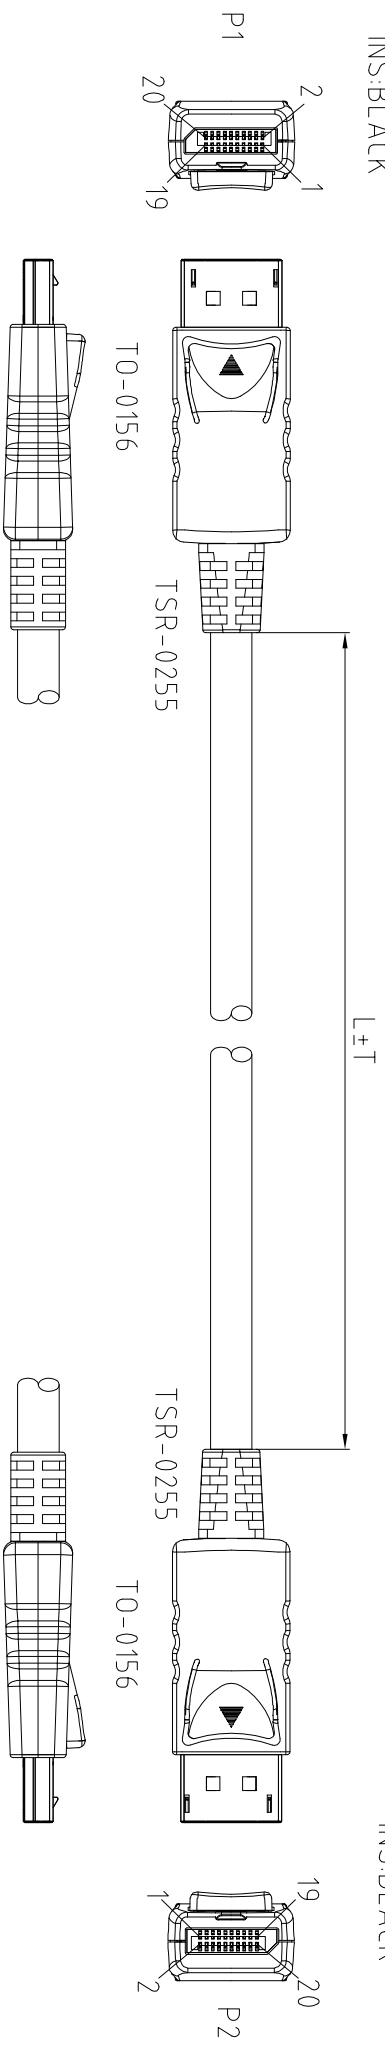

Datenblatt - Fiche technique - Data sheet

11.04.5605

ROLINE DisplayPort Kabel, DP ST - ST, 5,0m

ROLINE Câble DisplayPort DP M - DP M, 5,0m

ROLINE DisplayPort Cable, DP-DP, M/M, 5 m

ROHS-COMPLIANT

DISPLAYPORT MALE
INS:BLACK

DISPLAYPORT MALE
INS:BLACK

NOTE:

- 1.CABLE: UL-20276 [#30(7/0.1 T.C)×1P INS:FOAM-PE+D.W(7/0.1 T.C)+AL/MY +Hot-melt Mylar]×5C + #30(7/0.1 T.C)×4C INS:Polyethylene+AL/MY + B.D(85%) PVC JACKET; OD:6.5±0.2mm COLOR:MATT BLACK(NK-K01) .
- 2.CONNECTOR:
P1 & P2: DISPLAYPORT 20P MALE W/PCB & LATCH CONTACT:15u"
SHELL:NI-PLATED.
- 3.SHIELD:INNER MOLD MUST BE WRAPPED COPPER T0 CONNECTOR SHELL & CABLE BRAID
- 4.HOOD:ASS'Y TYPE, PLASTIC HOOD COLOR:BLACK(NK-K01)
- 5.ELECTRICAL TEST:
(1)100% OPEN SHORT & MIS WIRE TEST.
(2)CONTACT RESISTANCE 3 ohm Max .
(3)INSULATION RESISTANCE 10M ohm Min .
(4)HI-POT DC300V
- 6.PACKING:EACH PC / POLY BAG + HEADER CARD + BAR CODE LABEL.

200-1161-3	11.04.5605	5000	50	10	7611990186280
200-1161-2	11.04.5603	3000	30	20	7611990186273
200-1161-1	11.04.5602	2000	30	20	7611990186266
DWG	P/N	L(mm)	T(mm)	PCS/CTN	BAR CODE NO.

Tolerance Inch M/M		Title	
X	.015 .30	Rotronic co., LTD.	
XX	.010 .10	DISPLAYPORT ASS'Y CABLE	
XXX	.005 .05	Customer P/N	
Draw		Customer: T-RAG	
FANNIE 01/14/09'		App'd	
Chek		Scale NONE	
Engr		Units	M/M
Dwg No. 200-1161		Third Angle Projection	REV:A
		Sheet: 1/2	

LTR	REV.	DESCRIPTION	DATE

PIN OUT

P1	P2	CABLE FUNCTION
1	12	ML_Lane 0(p)
3	10	ML_Lane 0(n)
2	11	GND
4	9	ML_Lane 1(p)
6	7	ML_Lane 1(n)
5	8	GND
7	6	ML_Lane 2(p)
9	4	ML_Lane 2(n)
8	5	GND
10	3	ML_Lane 3(p)
12	1	ML_Lane 3(n)
11	2	GND
15	15	AUX CH(p)
17	17	AUX CH(n)
16	16	GND
13	13	GND
14	14	GND
18	18	Hot Plug Detect
19	19	Return DP_PWR
SHELL	SHELL	