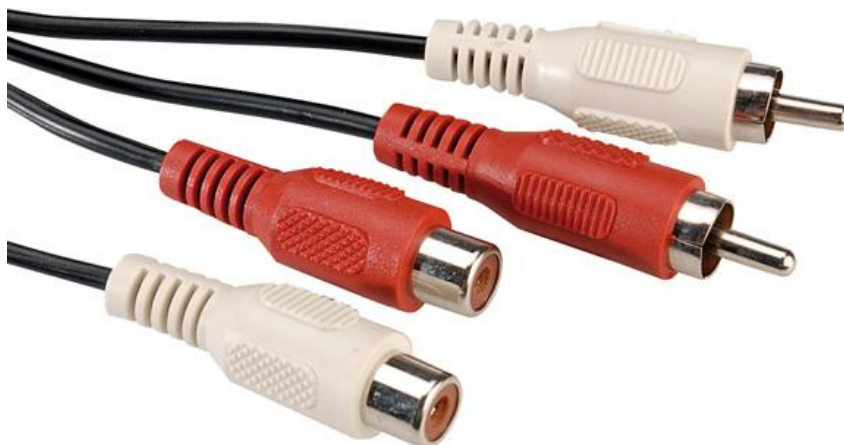

Datenblatt - Fiche technique - Data sheet

11.09.4326

ROLINE Cinch-Verlängerungskabel duplex ST/BU, 5m

ROLINE Câble rallonge 2x RCA M/F, 5m

ROLINE Cinch Extension Cable, 2x RCA M-F, 5 m

4	RCA JACK
3	RCA PL/J
2	RCA RING
1	RCA PIN
NO.	PART'S NA