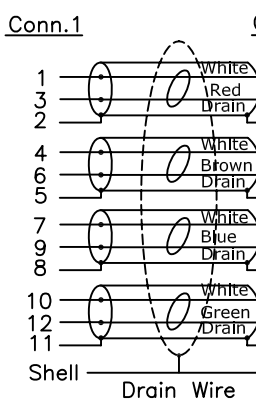

Datenblatt - Fiche technique - Data sheet

**11.04.5693**

ROLINE GOLD HDMI Ultra HD Kabel mit Ethernet, ST/ST, 5,0m

ROLINE GOLD Câble HDMI Ultra HD avec Ethernet, M/M, 5,0m

ROLINE GOLD HDMI Ultra HD Cable + Ethernet, M/M, 5 m

1 2 3 4 5 6

Table:

P/N	Length	Resistance
11.04.5690	1000±30mm	2 ohm
11.04.5691	2000±50mm	2 ohm
11.04.5692	3000±50mm	2 ohm
11.04.5693	5000±50mm	2 ohm

- Electrical Test:
- 100%Test(Open, short ,miss wire)
  - Contact Resistance: 2 ohm max.
  - Insulation Resistance: 5M ohm min.
  - Hi-pot:300V DC/10ms

NOTE:

- CABLE:High Speed HDMI Cable With Ethernet: UL20276 [26AWG(7/0.16TC)\*1PR+AL+D+Mylar]\*5C +28AWG(7/0.127TC)\*4C+AL/MY+Braid OD=8.5mm Jacket Color: Black Black+ Gold nylon mesh OD:9.5mm
- CONNECTOR:HDMI 19P Male, Shell Gold Plated 1U', Insulation: Black
- INSIDE MOLDING:PE
- Transparent Logo Sticker
- Zinc Alloy Shell Color: Gold

REV.	DATE	CONTENTS OF CHANGE	DESIGNER	TOL ±								APPROVAL	CHECK	DRAWING	DESIGN	DRAWING NAME
				RANGE	Plc	Met	Ins	Por	V	Cab	Pac					
△				0~6	0.1	0.1	0.1	0.2	0.5	1	0.5	0.2	PHILIP	PHILIP	TREE	DATE
△				6~30	0.1	0.1	.15	.25	1	1	0.5	.25				
△				30~80	0.1	.15	0.2	0.3	2	1.5	1	0.3	SCALE	1:1	UNIT	MM
△				80~180	.15	.15	.25	0.3	2	2	1	.45				
△				180~315	.15	0.2	0.3	0.4	2.5	2	1	0.6	SE			
△				315~800	0.2	0.3	0.4	0.5	3	3	2	1.1				