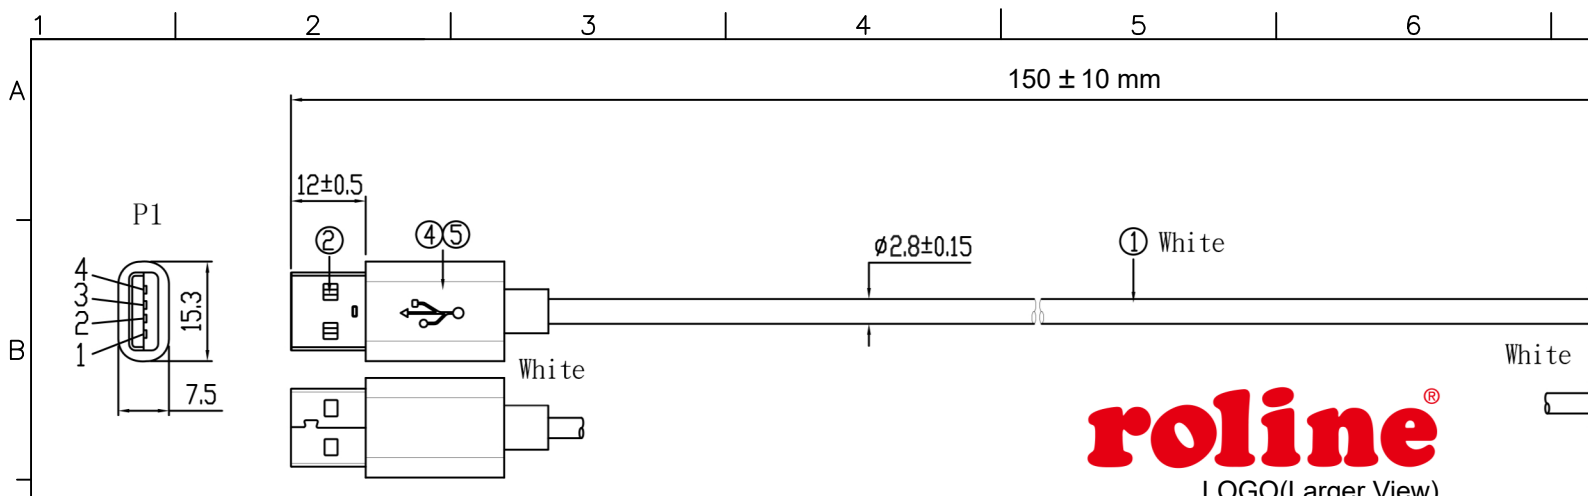

Datenblatt - Fiche technique - Data sheet

11.02.8326

ROLINE USB 2.0 Sync- & Ladekabel für Apple Geräte mit Lightning Connector,
weiss, 0,15 m

ROLINE Câble de charge et synchronisation pour appareils Apple à connecteur
Lightning, blanc, 0,15 m

ROLINE Lightning to USB cable for iPhone, iPod, iPad, white, 0.15 m

Pin Assignment

Description :

- 1 Wire 26AWG *2C+30AWG*2C+FAB PVC : White, OD=2.8mm
- 2 Conn USB AM Nickel Plated Soldering Type, Molding : PVC
- 3 Conn Lightning 8P (Model No. : C48), Molding : PVC
- 4 PE Inner Mold : LDPE(Translucent)
- 5 PVC 45P, Color : White
- 6 Hood Metal Hood for C48, Stainless Steel, Thickness 0.25mm
- 7 PCB L7.15 * W5.30 * T0.6mm