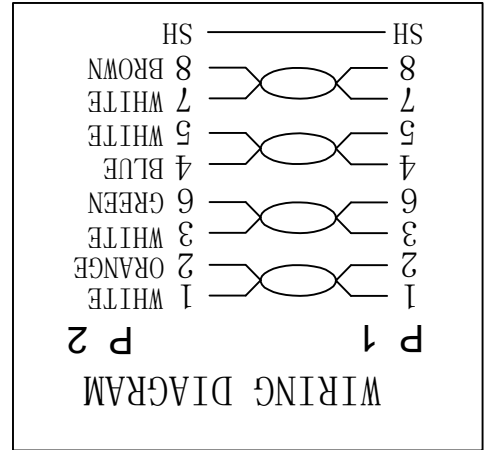

Datenblatt - Fiche technique - Data sheet

21.15.2751

ROLINE Patchkabel Kat.6A UTP, Comp. Level, LSOH, schwarz, 1,0 m

Cordon ROLINE UTP Cat.6A / 10 Gigabit, Component Level, LSOH, noir, 1,0 m

ROLINE UTP Patch Cord Cat.6A, Component Level, LSOH, black, 1.0 m

SECOM P

NEW	2016-09-13	A
RECORD MODIFICATIONS	DATE	REV.

ION STANDARD	QTY	REMARK
P+AL-FOIL)*4P+BRAID CABLE	1PCS	
N GOLD PLATED 3u", Transparent Blue	2PCS	
	2PCS	
	1PCS	
	2PCS	
	1PCS	

ENT PATCH CORD LSZH 500MHZ ISO/IEC

ITEM NO.	LENGTH(L)	TOLERANCE(T)
21. 15. 2986	300mm	±10mm
21. 15. 2750	500mm	±15mm
21. 15. 2751	1000mm	±30mm
21. 15. 2754	1500mm	±45mm
21. 15. 2752	2000mm	±60mm
21. 15. 2753	3000mm	±90mm
21. 15. 2755	5000mm	±150mm
21. 15. 2756	7500mm	±210mm
21. 15. 2757	10000mm	±300mm
21. 15. 2758	15000mm	±450mm
21. 15. 2759	20000mm	±600mm

DESC.	ROLINE U/UTP PatchCord CAT. 6A, LSZH, Comp. Level, black
ITEM NO.	21. 15. 2986 21. 15. 2750 21. 15. 2751 21. 15. 2752 21. 15. 2753
21. 15. 2754 21. 15. 2755 21. 15. 2756 21. 15. 2757 21. 15. 2758 21. 15. 2759	