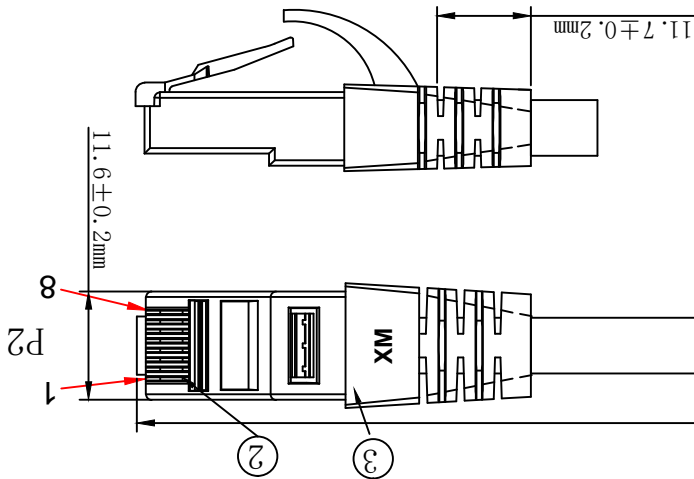

Datenblatt - Fiche technique - Data sheet

21.15.2751

ROLINE Patchkabel Kat.6A UTP, Comp. Level, LSOH, schwarz, 1,0 m

Cordon ROLINE UTP Cat.6A / 10 Gigabit, Component Level, LSOH, noir, 1,0 m

ROLINE UTP Patch Cord Cat.6A, Component Level, LSOH, black, 1.0 m

SECOM P

NEW	2016-09-13	A
RECORD MODIFICATIONS	DATE	REV.

ION STANDARD	QTY	REMARK
P+AL-FOIL)*4P+BRAID CABLE	1PCS	
N GOLD PLATED 3u", Transparent Blue	2PCS	
	2PCS	
	1PCS	
	2PCS	
	1PCS	

ENT PATCH CORD LSZH 500MHZ ISO/IEC

ITEM NO.	LENGTH(L)	TOLERANCE(T)
21. 15. 2986	300mm	±10mm
21. 15. 2750	500mm	±15mm
21. 15. 2751	1000mm	±30mm
21. 15. 2754	1500mm	±45mm
21. 15. 2752	2000mm	±60mm
21. 15. 2753	3000mm	±90mm
21. 15. 2755	5000mm	±150mm
21. 15. 2756	7500mm	±210mm
21. 15. 2757	10000mm	±300mm
21. 15. 2758	15000mm	±450mm
21. 15. 2759	20000mm	±600mm

DESC.	ROLINE U/UTP PatchCord CAT. 6A, LSZH, Comp. Level, black
ITEM NO.	21. 15. 2986 21. 15. 2750 21. 15. 2751 21. 15. 2752 21. 15. 2753
21. 15. 2754 21. 15. 2755 21. 15. 2756 21. 15. 2757 21. 15. 2758 21. 15. 2759	