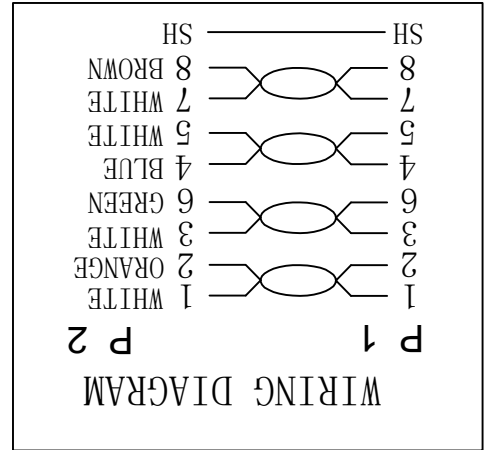

SECOM P

NEW	2016-09-13	A
RECORD MODIFICATIONS	DATE	REV.

QTY	REMARK
1PCS	
2PCS	
2PCS	
1PCS	
2PCS	
1PCS	

ITEM NO.	DESC.	ROLINE U/UTP PatchCord CAT. 6A, LSOH, Comp. Level, black
21. 15. 2754	21. 15. 2755	21. 15. 2756
21. 15. 2753	21. 15. 2751	21. 15. 2752
21. 15. 2759	20000mm	±600mm
21. 15. 2758	15000mm	±450mm
21. 15. 2757	10000mm	±300mm
21. 15. 2756	7500mm	±210mm
21. 15. 2755	5000mm	±150mm
21. 15. 2753	3000mm	±90mm
21. 15. 2752	2000mm	±60mm
21. 15. 2754	1500mm	±45mm
21. 15. 2751	1000mm	±30mm
21. 15. 2750	500mm	±15mm
21. 15. 2986	300mm	±10mm
ITEM NO.	LENGTH(L)	TOLERANCE(T)
COLOUR:black (PANTONE:black 3C)		

ENT PATCH CORD LSZH 500MHZ ISO/IEC

L±Tmm