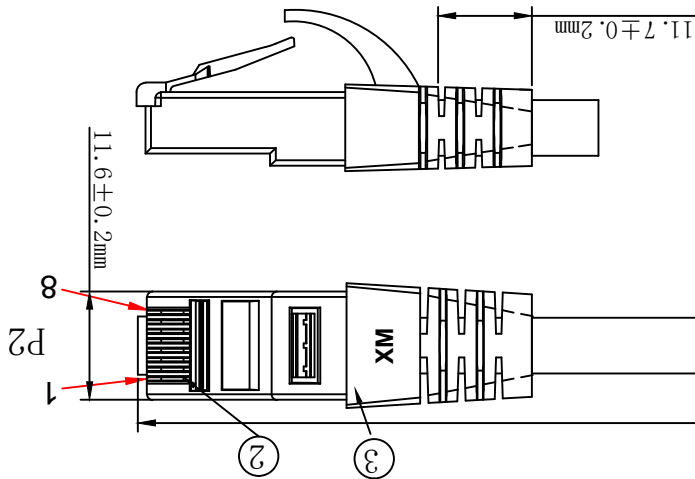

SECOM P

NEW	2016-09-13	A
RECORD MODIFICATIONS	DATE	REV.

QTY	REMARK
1PCS	
2PCS	
2PCS	
1PCS	
2PCS	
1PCS	

ITEM NO.	DESC.	ROLINE U/UTP PatchCord CAT. 6A, LSOH, Comp. Level, black
21. 15. 2754	21. 15. 2755	21. 15. 2756
21. 15. 2753	21. 15. 2751	21. 15. 2752
21. 15. 2759	20000mm	±600mm
21. 15. 2758	15000mm	±450mm
21. 15. 2757	10000mm	±300mm
21. 15. 2756	7500mm	±210mm
21. 15. 2755	5000mm	±150mm
21. 15. 2753	3000mm	±90mm
21. 15. 2752	2000mm	±60mm
21. 15. 2754	1500mm	±45mm
21. 15. 2751	1000mm	±30mm
21. 15. 2750	500mm	±15mm
21. 15. 2986	300mm	±10mm
ITEM NO.	LENGTH(L)	TOLERANCE(T)
COLOUR:black (PANTONE:black 3C)		

ENT PATCH CORD LSZH 500MHZ ISO/IEC

L±Tmm