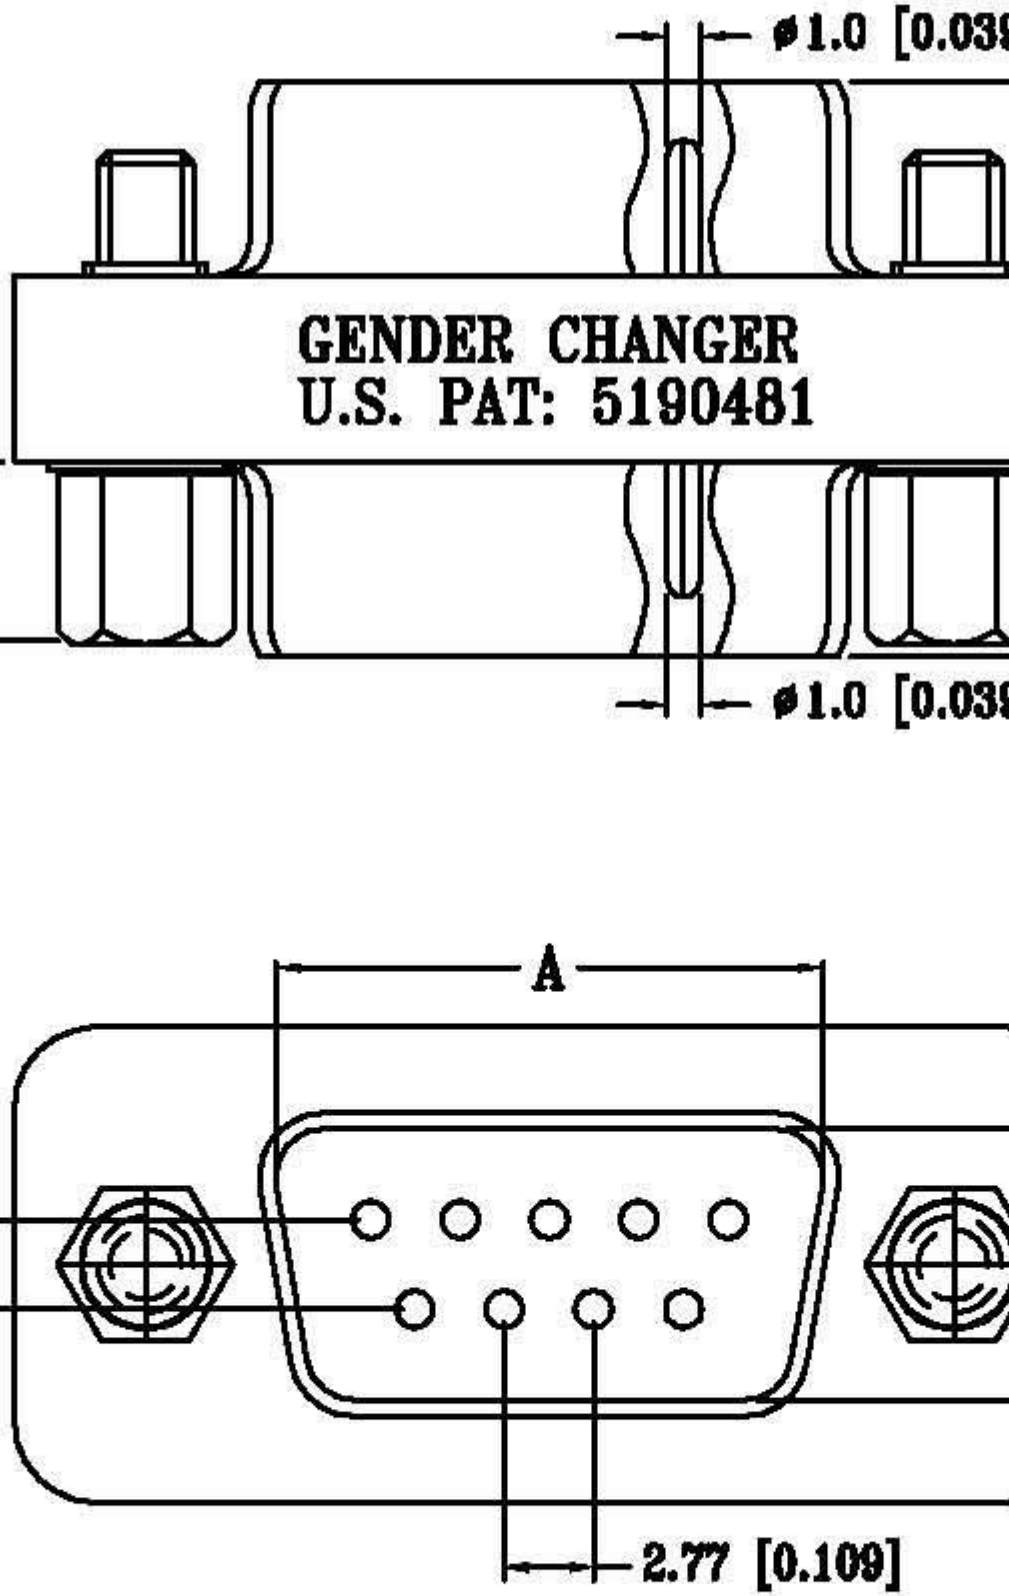

2.77 [0.109]

D

∅1.0 [0.039]

5.5 [0.217]

GENDER CHANGER
U.S. PAT: 5190481

C

∅1.0 [0.039]

B

2.77 [0.109]

A

A

2.77 [0.109]

1

2

3