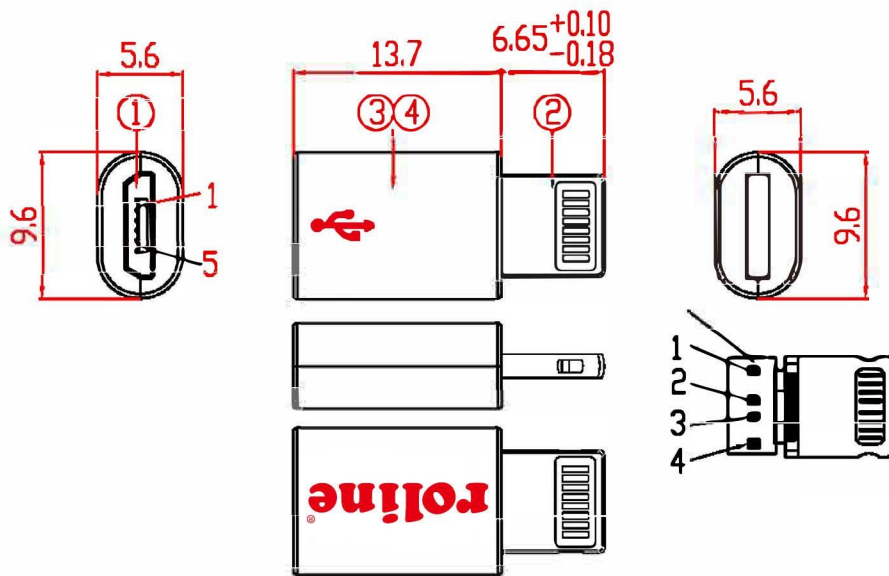

Datenblatt - Fiche technique - Data sheet

11.02.8324

**ROLINE USB 2.0 Adapter 8pin-MicroB, ST/BU
für Apple Geräte mit Lightning Connector,**

**ROLINE Adaptateur USB 2.0 8pins-MicroB, M/F
pour appareils Apple à connecteur Lightning,**

ROLINE Adapter 8pin-MicroB, M/F, white,

Pin A
 USB Micro B
 1 —
 2 —
 3 —
 5 —
 Shell —

Electrical Testing Devices : Apple Computer & iPad

Tolerance		Item
mm		
X.	±5.00	Des
1 .X	±0.50	
.XX	±0.10	
.XXX	±0.05	
DRAW: Allen		DRAW
CHECK:		
APPROVED:		
SC		

Item	Name	CT P/N	Description	Q'TY	Unit	Remark
4	CASE	206-0240	White Plastic, Red USB Logo Printing, Red rotronic Logo Printing	1	SET	
3	SHELL	703-0167	for C48, Stainless steel SUS 304 Thickness: 0.25mm	1	PCS	
2	CONN	205-0009	iPhone 5 Lightning 8P with Metal Shell: C48	1	PCS	
1	CONN	201-0100	Micro USB 5P B/F, Metal Shell: Nickel Plating, Insulator: Grey	1	PCS	