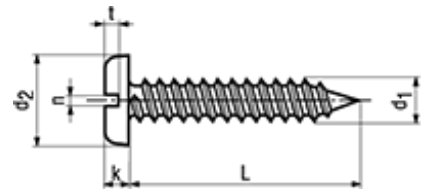

DIN 7971 C

~ISO 1481

450 HV

Standard withdrawn

BN 941

Slotted pan head tapping screws

with cone end type C

Steel case-hardened 450 HV

Article#	d ₁	d ₂ max.	k max.	n	t min.	L
1372254	ST 2,2	4,2	1,35	0,6	0,55	4,5
1372262						6,5
1372270						9,5
1372289						13
1372297						16
1372300	ST 2,9	5,6	1,75	0,8	0,75	6,5
1372319						9,5
1372327						13
1372335						16
1372343						19
1372351						22
1372378						25
1372386	ST 3,5	6,9	2,1	1	0,95	6,5
1372394						9,5
1372408						13
1372416						16
1372424						19
1372440						25
5000254						32
1806610	(ST 3,9)	7,5	2,25	1	1,05	6,5
1372475						9,5
1372483						13
1372491						16
1372505						19

Article#	d ₁	d ₂ max.	k max.	n	t min.	L
1372521	(ST 3,9)	7,5	2,25	1	1,05	25
1372548						32
1372564	ST 4,2	8,2	2,45	1,2	1,15	9,5
1372572						13
1372580						16
1372599						19
1372610						25
1372629						32
1372637						38
1420828	ST 4,8	9,5	2,8	1,2	1,35	9,5
1372661						13
1372688						16
1372696						19
1372726						25
1372734						32
1372742						38
1372777	ST 5,5	10,8	3,2	1,6	1,55	13
1372785						16
1372793						19
1372815						25
1372823						32
1372874	ST 6,3	12,5	3,65	1,6	1,8	13
1372882						16
1372890						19
1372912						25
1372920						32