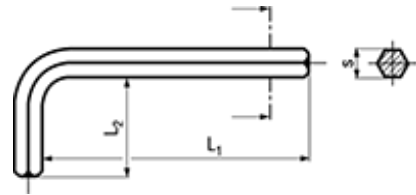

## BN 1169

Hex socket keys

A: metric; B: UNC/UNF

Steel heat-treated

black

- ~UNI 6753

Article#	s	Tolerance	L <sub>1</sub>	L <sub>2</sub>	type
1380869	0,7	0,011 / -0,002	32	6	A
1380931	0,9	-0,011 / -0,024	32	10	A
1380478	1,3	-0,030 / -0,056	40	12	A
1380605	1,5	0 / -0,025	45	14	A
1380613	2	0 / -0,04	50	16	A
1411047	2,5	0 / -0,04	56	18	A
1411055	3	0 / -0,04	63	20	A
1411063	4	0 / -0,048	70	25	A
1411071	5	0 / -0,048	80	28	A
1411098	6	0 / -0,048	90	32	A
1411101	7	0 / -0,058	95	34	A
1411128	8	0 / -0,058	100	36	A
1411136	9	0 / -0,058	112	40	A
1411144	10	0 / -0,058	112	40	A
1411152	12	0 / -0,110	125	45	A
1411160	14	0 / -0,11	140	56	A
1411179	17	0 / -0,11	160	63	A
1411187	19	0 / -0,13	180	70	A
1411195	22	0 / -0,13	200	80	A
1411209	24	0 / -0,13	224	90	A
1411217	27	0 / -0,13	250	100	A
1411225	30	0 / -0,16	280	112	A
1411233	32	0 / -0,16	315	125	A
1411241	36	0 / -0,16	355	140	A

Article#	s	Tolerance	L1	L2	type
1411268	0,05"		42	13,5	B
1411276	1/16"		44	13,5	B
1411284	5/64"		47	15,5	B
1411292	3/32"		51	16,5	B
1411306	1/8"		57	19	B
1411314	5/32"		64	21,5	B
1411322	3/16"		70	24	B
1411330	7/32"		76	26	B
1411349	1/4"		83	29	B
1411357	5/16"		95	32	B
1411365	3/8"		108	35	B
1411373	1/2"		133	41	B
1411381	9/16"		146	45	B
1411403	5/8"		159	48	B
1411411	3/4"		184	54	B
1411438	1"		237	69	B