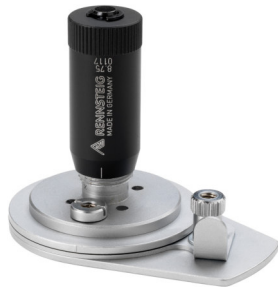

PRODUCT DATA SHEET / DATENBLATT
P/N 8733 0101 61
Complementary products
Ergänzendes Produkt

Universal locator – adjustable in diameter and depth
 Universal-Kontaktaufnahme – Durchmesser und Tiefe individuell einstellbar

P/N 8720 1801 0
Description
Bezeichnung

4/8 indent crimping tool 8.73, standard locator and digital readout in plastic case

Vierdornzange 8.73, Standard-Kontaktaufnahme und Digitalanzeige in Kunststoffkoffer

Image
Darstellung

Capacity mm² or AWG
Kapazität mm² oder AWG

0,03 – 0,5 mm²
 32 - 20 AWG

max. contact diameter
max. Kontaktdurchmesser

5 mm

Locator
Kontaktaufnahme

standard locator with 12 positions for contacts from Coninvers and similar contacts
 Standard Kontaktaufnahme mit 12 Positionen für Coninvers Kontakte oder ähnlich

Specifications
Spezifikationen

- For crimping turned male and female contacts
 - Interchangeable 4-indent units
 - Indent settings in 0.01 mm increments, with digital setting and readout
 - Go - no-go gauge for checking basic calibration
 - Recalibration possible by user
 - Electronic wear monitoring with warning function
 - Setting functions in mm, inch or positions acc. to MIL/SAE AS22520
 - Compatible with numerous locators
-
- geeignet zum Vercrimpen von gedrehten Stift- und Buchsenkontakten
 - austauschbare Vierdorncrimpeinheiten
 - Crimpdornzustellung in Schritten von 0,01mm digital einstell- und ablesbar
 - Überprüfung der Grundeinstellung mittels Lehdorn
 - Rekalibrierungsfunktion
 - elektronische Verschleißüberwachung mit Warnfunktion
 - unterschiedliche Einstellfunktionen abrufbar (mm, inch, Selectorpositionen nach MIL/SAE AS22520)
 - Einsatz verschiedener Kontaktaufnahmen