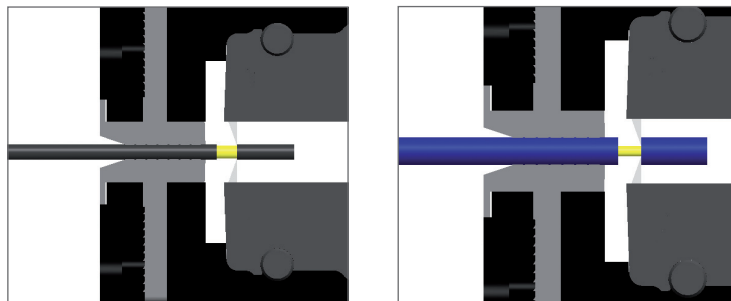

MultiStrip10 - automatisch-selbsteinstellende Abisolierzange

MultiStrip10 - automatic self-adjusting insulation stripper

MultiStrip 10 - automatisch-selbsteinstellende Abisolierzange

- erste sich selbstständig auf Querschnitt und Isolationsstärke einstellende Abisolierzange
- geeignet für ein- und mehrdrähtige Kabel mit PVC-Isolationen und einer Vielzahl von speziellen Isolationen z. B. PTFE- und Gummiisolationen im gesamten Kapazitätsbereich von 0,03 bis 10,0 mm²
- metallische Klemmbacken, verbesserte Klingengeometrie
- ergonomische Griffe mit Schutzfunktion für Kabelschneider, mehrdrähtig bis 10,0 mm² und eindrähtig bis 6,0 mm²

Art. No. 707 020

patentierte Messerzustellautomatik
Patented automatic blade closure

MultiStrip 10 - automatic self-adjusting insulation stripper

- The first stripper that automatically self-adjusts to the right diameter and insulation thickness
- Applicable for single or multi-strand PVC-insulated cables, and a large variety of PTFE- and rubber-insulated cables throughout the entire capacity range of 0.03 to 10.0 mm²
- Metal jaws, improved blade geometry
- Ergonomic grip design with safety function for cable cutter, stranded up to 10.0 mm² and single wire up to 6.0 mm²

Aufbau / Konstruktion

Set-up / Construction

Metallische Klemmbacken
Metallic clamp jaw

Wechselbarer Messerblock
Interchangeable blade pair

Ergonomischer 2k-Griff
Ergonomic 2C grip

Verstellbarer Längenanschlag
Adjustable length stop

Integrierter Kabelschneider bis 10 mm² mit
Schutzfunktion
Integrated cable cutter up to 10 mm² with
safty function

X-ON Electronics

Largest Supplier of Electrical and Electronic Components

Click to view similar products for [remsteig](#) manufacturer: