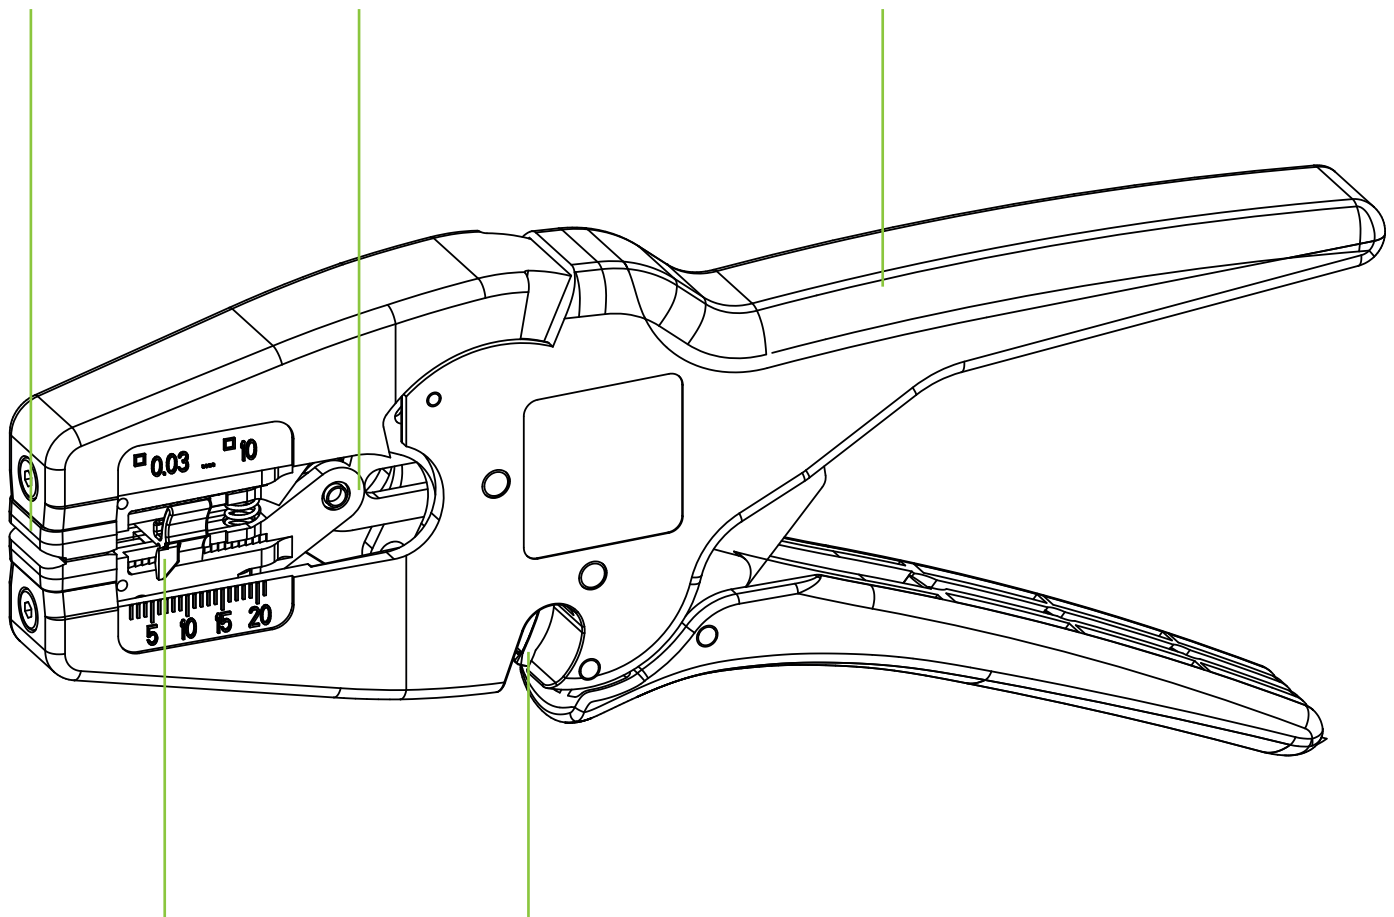

MultiStrip10 - automatisch-selbsteinstellende Abisolierzange

MultiStrip10 - automatic self-adjusting insulation stripper

MultiStrip 10 - automatisch-selbsteinstellende Abisolierzange

- erste sich selbstständig auf Querschnitt und Isolationsstärke einstellende Abisolierzange
- geeignet für ein- und mehrdrähtige Kabel mit PVC-Isolationen und einer Vielzahl von speziellen Isolationen z. B. PTFE- und Gummiisolationen im gesamten Kapazitätsbereich von 0,03 bis 10,0 mm²
- metallische Klemmbacken, verbesserte Klingengeometrie
- ergonomische Griffe mit Schutzfunktion für Kabelschneider, mehrdrähtig bis 10,0 mm² und eindrähtig bis 6,0 mm²

Art. No. 707 020

patentierte Messerzustellautomatik
Patented automatic blade closure

MultiStrip 10 - automatic self-adjusting insulation stripper

- The first stripper that automatically self-adjusts to the right diameter and insulation thickness
- Applicable for single or multi-strand PVC-insulated cables, and a large variety of PTFE- and rubber-insulated cables throughout the entire capacity range of 0.03 to 10.0 mm²
- Metal jaws, improved blade geometry
- Ergonomic grip design with safety function for cable cutter, stranded up to 10.0 mm² and single wire up to 6.0 mm²

Art. No.	Kapazität Capacity mm ²	Länge Length mm	Gewicht Weight g
707 020	0,03–10	195	200
707 021	Ersatzmesserblock spare blade pair		
707 022	Ersatzanschlag spare length stop		

Art. No. 707 021
Wechselbarer Messerblock
[Interchangeable blade pair](#)

Aufbau / Konstruktion

Set-up / Construction

Metallische Klemmbacken
Metallic clamp jaw

Wechselbarer Messerblock
Interchangeable blade pair

Ergonomischer 2k-Griff
Ergonomic 2C grip

Verstellbarer Längenanschlag
Adjustable length stop