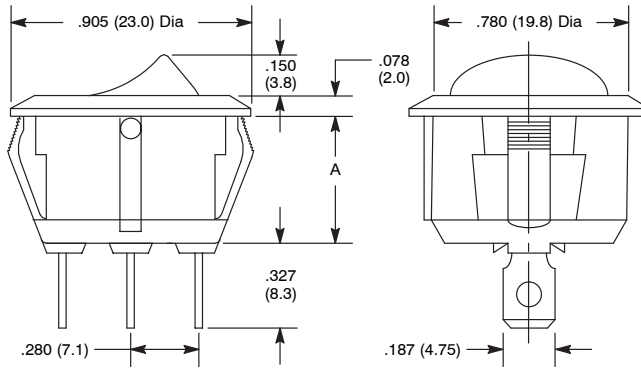

S90

Table 1.

Device Type	A
All Devices	.472 (12.0)
54-504	.570 (14.5)

X-ON Electronics

Largest Supplier of Electrical and Electronic Components

Click to view similar products for [nte manufacturer](#):

Other Similar products are found below :

[747](#) [797](#) [868](#) [1724](#) [NEH680M50FE](#) [NEHH1.0M450CB](#) [NTE48](#) [NTE526A](#) [228A](#) [231](#) [954](#) [2023](#) [47-20848-R](#) [510](#) [R04-11A30-120](#) [04-SLPE3750A](#) [5615](#) [591](#) [7056](#) [NTE5710](#) [7448](#) [NEH.10M50AA](#) [NEH2.2M63AA](#) [NEH330M35DD](#) [NEH33M10AA](#) [NEV.22M100AA](#) [TP0006-100](#) [NTE182](#) [NTE528](#) [NTE542](#) [NTE74154](#) [WH20-02-25](#) [04-SCBW25L-BK](#) [04-SCBW32L-BK](#) [04-SCW10C-BK](#) [04-SCBW19L-GR](#) [04-SCW19L-WH](#) [04-SCW19L-OR](#) [04-SCW38L-WH](#) [04-SCBW50L-OR](#) [04-SCBW50L-GR](#) [04-SCW10C-GR](#) [04-SCW10C-OR](#) [04-SCBW32L-GR](#) [04-SCBW32L-WH](#) [04-SCBW32L-OR](#) [04-SCBW6C-WH](#) [04-SCBW6C-GR](#) [04-SCBW6C-OR](#) [04-SCBW25L-GR](#)