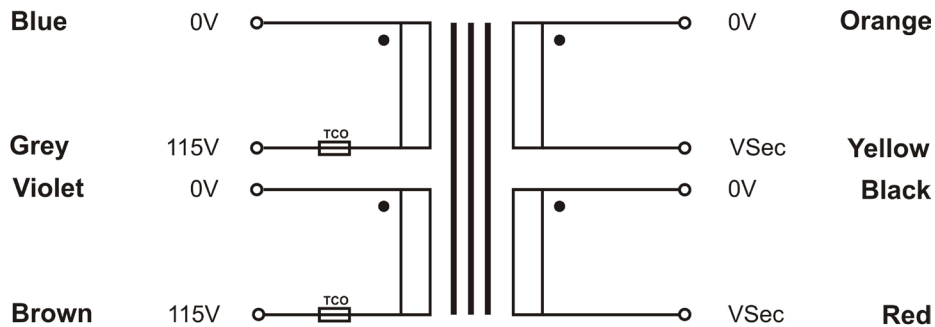

Lead Length: 150mm stripped and tinned ends

| VA Rating | Part No | Input Voltage (Vac) | Output Voltage (Vac) | Output Current (A) | Regulation (Typ. %) | Temp Rise (°C) | Height x Dia. (mm) | Weight (Kg) |
|-----------|-----------------|---------------------|----------------------|--------------------|---------------------|----------------|--------------------|-------------|
| 15 | VTX-146-015-206 | 115 / 230 | 2 x 6 | 1.25 | 16 | 26 | 33 x 65 | 0.33 |
| 15 | VTX-146-015-209 | 115 / 230 | 2 x 9 | 0.83 | 16 | 26 | 33 x 65 | 0.33 |
| 15 | VTX-146-015-212 | 115 / 230 | 2 x 12 | 0.63 | 16 | 26 | 33 x 65 | 0.33 |
| 15 | VTX-146-015-215 | 115 / 230 | 2 x 15 | 0.5 | 16 | 26 | 33 x 65 | 0.33 |
| 15 | VTX-146-015-218 | 115 / 230 | 2 x 18 | 0.42 | 16 | 26 | 33 x 65 | 0.33 |
| 15 | VTX-146-015-224 | 115 / 230 | 2 x 24 | 0.3125 | 16 | 26 | 33 x 65 | 0.33 |
| 15 | VTX-146-015-225 | 115 / 230 | 2 x 25 | 0.3 | 16 | 26 | 33 x 65 | 0.33 |
| 30 | VTX-146-030-206 | 115 / 230 | 2 x 6 | 2.5 | 14 | 40 | 33 x 74 | 0.45 |
| 30 | VTX-146-030-209 | 115 / 230 | 2 x 9 | 1.67 | 14 | 40 | 33 x 74 | 0.45 |
| 30 | VTX-146-030-212 | 115 / 230 | 2 x 12 | 1.25 | 14 | 40 | 33 x 74 | 0.45 |
| 30 | VTX-146-030-215 | 115 / 230 | 2 x 15 | 1 | 14 | 40 | 33 x 74 | 0.45 |
| 30 | VTX-146-030-218 | 115 / 230 | 2 x 18 | 0.83 | 14 | 40 | 33 x 74 | 0.45 |
| 30 | VTX-146-030-224 | 115 / 230 | 2 x 24 | 0.625 | 14 | 40 | 33 x 74 | 0.45 |
| 30 | VTX-146-030-225 | 115 / 230 | 2 x 25 | 0.6 | 14 | 40 | 33 x 74 | 0.45 |
| 50 | VTX-146-050-206 | 115 / 230 | 2 x 6 | 4.17 | 14 | 42 | 33 x 82 | 0.6 |
| 50 | VTX-146-050-209 | 115 / 230 | 2 x 9 | 2.78 | 14 | 42 | 33 x 82 | 0.6 |
| 50 | VTX-146-050-212 | 115 / 230 | 2 x 12 | 2.08 | 14 | 42 | 33 x 82 | 0.6 |
| 50 | VTX-146-050-215 | 115 / 230 | 2 x 15 | 1.67 | 14 | 42 | 33 x 82 | 0.6 |
| 50 | VTX-146-050-218 | 115 / 230 | 2 x 18 | 1.39 | 14 | 42 | 33 x 82 | 0.6 |
| 50 | VTX-146-050-224 | 115 / 230 | 2 x 24 | 1.05 | 14 | 42 | 33 x 82 | 0.6 |
| 50 | VTX-146-050-225 | 115 / 230 | 2 x 25 | 1 | 14 | 42 | 33 x 82 | 0.6 |
| 50 | VTX-146-050-255 | 115 / 230 | 2 x 55 | 0.45 | 14 | 42 | 33 x 82 | 0.6 |