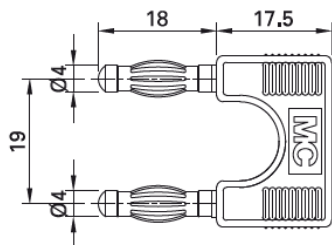

Connecting Plug KS4-19L

Insulated, Ø 4 mm. Made of brass, one piece and with spring-loaded MULTILAM.

Order No.	Type	Rated voltage/current	Plug spacing		Color
24.0020-28	KS4-19L	30 VAC / 32 A 60 VDC / 32 A	19 mm	Au	28

X-ON Electronics

Largest Supplier of Electrical and Electronic Components

Click to view similar products for [staubli](#) manufacturer:

Other Similar products are found below :

[23.3070-21,+ -22,+ -23,+ -24,+ -25](#) [61.7607-21 25M](#) [66.9706-21](#) [63.9358-22](#) [28.0127-10027](#) [49.0126-05023](#) [49.0126-20024](#) [28.0124-20029](#)
[22.2633-23](#) [23.3020-28](#) [66.9407-05028](#) [49.7049-24](#) [60.7008-999-21](#) [61.7664-999-23](#) [61.7612-100-22](#) [14.0034-29](#) [23.0440-21](#) [28.0116-05022](#) [28.0116-05023](#) [24.0224-21](#) [65.9098-21](#) [64.9214-2122](#) [23.3060-24](#) [67.9799-22](#) [61.7607-29 25M](#) [23.3120-28](#) [49.0126-05024](#) [49.0126-05025](#) [49.0079-05023](#) [66.9392-15022](#) [66.9407-05027](#) [66.9408-10028](#) [67.9770-100-21](#) [22.1027 & 22.2380-23](#) [61.7611-100-33](#) [60.7018-100-21](#) [28.0116-20022](#) [28.0125-02522](#) [66.9328-25](#) [65.3314-21,+ -22,+ -23,+ -24,+ -25,+ -29](#) [22.3006-21](#) [28.0055-05024](#) [23.3120-20](#) [49.0126-02525](#) [28.0126-05024](#) [28.0126-20020](#) [28.0124-05020](#) [28.0125-05021](#) [28.0125-20023](#) [22.2656-25](#)