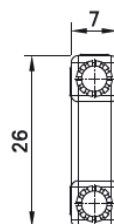

Connecting Plug KS4-19L

Insulated, Ø 4 mm. Made of brass, one piece and with spring-loaded MULTILAM.

Order No.	Type	Rated voltage/current	Plug spacing		Color
24.0020-28	KS4-19L	30 VAC / 32 A 60 VDC / 32 A	19 mm	Au	28

X-ON Electronics

Largest Supplier of Electrical and Electronic Components

Click to view similar products for [staubli](#) manufacturer:

Other Similar products are found below :

[23.3070-21,+ -22,+ -23,+ -24,+ -25](#) [61.7607-21 25M](#) [66.9706-21](#) [63.9358-22](#) [28.0127-10027](#) [49.0126-05023](#) [49.0126-20024](#) [28.0124-20029](#)
[22.2633-23](#) [23.3020-28](#) [66.9407-05028](#) [49.7049-24](#) [60.7008-999-21](#) [61.7664-999-23](#) [61.7612-100-22](#) [14.0034-29](#) [23.0440-21](#) [28.0116-05022](#) [28.0116-05023](#) [24.0224-21](#) [65.9098-21](#) [64.9214-2122](#) [23.3060-24](#) [67.9799-22](#) [61.7607-29 25M](#) [23.3120-28](#) [49.0126-05024](#) [49.0126-05025](#) [49.0079-05023](#) [66.9392-15022](#) [66.9407-05027](#) [66.9408-10028](#) [67.9770-100-21](#) [22.1027 & 22.2380-23](#) [61.7611-100-33](#) [60.7018-100-21](#) [28.0116-20022](#) [28.0125-02522](#) [66.9328-25](#) [65.3314-21,+ -22,+ -23,+ -24,+ -25,+ -29](#) [22.3006-21](#) [28.0055-05024](#) [23.3120-20](#) [49.0126-02525](#) [28.0126-05024](#) [28.0126-20020](#) [28.0124-05020](#) [28.0125-05021](#) [28.0125-20023](#) [22.2656-25](#)