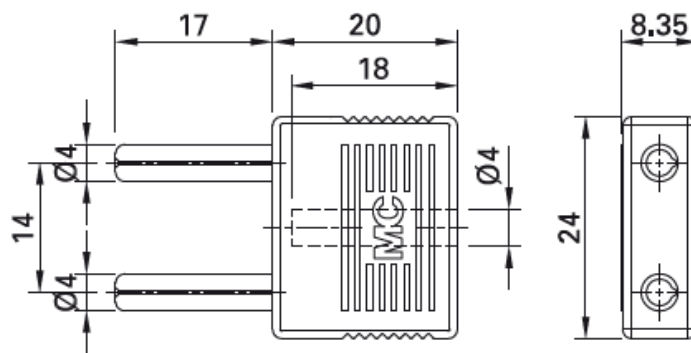

Connecting Plug KS4-1...

Insulated, Ø 4 mm. Hollow plug, made from a single piece of hard-drawn copper alloy.

Type KS4-14 with Ø 4 mm rigid socket in insulator for tap connection at rear.

KS4-14

Order No.	Type	Rated voltage/current	Plug spacing		Color
24.0004-28	KS4-14	30 VAC / 25 A 60 VDC / 25 A	14 mm	Au	28

X-ON Electronics

Largest Supplier of Electrical and Electronic Components

Click to view similar products for [staubli](#) manufacturer:

Other Similar products are found below :

[23.3070-21,+ -22,+ -23,+ -24,+ -25](#) [61.7607-21 25M](#) [66.9706-21](#) [63.9358-22](#) [28.0127-10027](#) [49.0126-05023](#) [49.0126-20024](#) [28.0124-20029](#)
[22.2633-23](#) [23.3020-28](#) [66.9407-05028](#) [49.7049-24](#) [60.7008-999-21](#) [61.7664-999-23](#) [61.7612-100-22](#) [14.0034-29](#) [23.0440-21](#) [28.0116-05022](#) [28.0116-05023](#) [24.0224-21](#) [65.9098-21](#) [64.9214-2122](#) [23.3060-24](#) [67.9799-22](#) [61.7607-29 25M](#) [23.3120-28](#) [49.0126-05024](#) [49.0126-05025](#) [49.0079-05023](#) [66.9392-15022](#) [66.9407-05027](#) [66.9408-10028](#) [67.9770-100-21](#) [22.1027 & 22.2380-23](#) [61.7611-100-33](#) [60.7018-100-21](#) [28.0116-20022](#) [28.0125-02522](#) [66.9328-25](#) [65.3314-21,+ -22,+ -23,+ -24,+ -25,+ -29](#) [22.3006-21](#) [28.0055-05024](#) [23.3120-20](#) [49.0126-02525](#) [28.0126-05024](#) [28.0126-20020](#) [28.0124-05020](#) [28.0125-05021](#) [28.0125-20023](#) [22.2656-25](#)