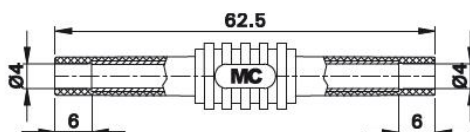

Lead Coupler XHK

Insulated, made of brass. Both ends suitable for accepting spring-loaded \varnothing 4 mm plugs with rigid insulating sleeve.

Order No.	Type	Rated voltage/current		*Colors ¹⁾
66.9123-*	XHK	1000 V, CAT II / 32 A	  us	<div style="display: flex; gap: 2px;"> <div style="width: 15px; height: 10px; background-color: black; color: white; text-align: center; font-size: 8px;">21</div> <div style="width: 15px; height: 10px; background-color: red; color: white; text-align: center; font-size: 8px;">22</div> <div style="width: 15px; height: 10px; background-color: blue; color: white; text-align: center; font-size: 8px;">23</div> <div style="width: 15px; height: 10px; background-color: yellow; color: black; text-align: center; font-size: 8px;">24</div> <div style="width: 15px; height: 10px; background-color: green; color: white; text-align: center; font-size: 8px;">25</div> </div>