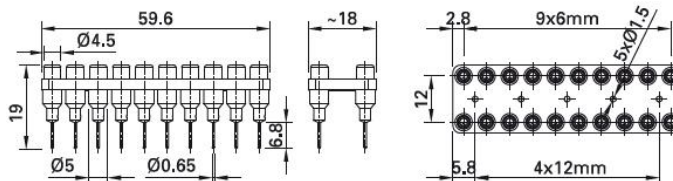

Socket Strip BL2-.../20...

20-pole socket strips, consisting of 2 rows of 10 sockets with solder connection. No need for individual mounting of sockets:

Simplified panel drilling, orientation of solder connections and compact mounting

with only 5 screws.

BL2-12/20-0,65

Order No.	Type	Rated voltage/current	Number of sockets	Plug spacing	Assembly instructions		*Colors ¹⁾
63.9363-*	BL2-12/20-0,65	30 VAC / 10 A 60 VDC / 10 A	2 x 10	12 mm	MAH559C	Au	21 22

[23.3070-21,+ -22,+ -23,+ -24,+ -25](#) [61.7607-21 25M](#) [66.9706-21](#) [63.9358-22](#) [28.0127-10027](#) [49.0126-05023](#) [49.0126-20024](#) [28.0124-20029](#)
[22.2633-23](#) [23.3020-28](#) [66.9407-05028](#) [49.7049-24](#) [60.7008-999-21](#) [61.7664-999-23](#) [61.7612-100-22](#) [14.0034-29](#) [23.0440-21](#) [28.0116-05022](#) [28.0116-05023](#) [24.0224-21](#) [65.9098-21](#) [64.9214-2122](#) [23.3060-24](#) [67.9799-22](#) [61.7607-29 25M](#) [23.3120-28](#) [49.0126-05024](#) [49.0126-05025](#) [49.0079-05023](#) [66.9392-15022](#) [66.9407-05027](#) [66.9408-10028](#) [67.9770-100-21](#) [22.1027 & 22.2380-23](#) [61.7611-100-33](#) [60.7018-100-21](#) [28.0116-20022](#) [28.0125-02522](#) [66.9328-25](#) [65.3314-21,+ -22,+ -23,+ -24,+ -25,+ -29](#) [22.3006-21](#) [28.0055-05024](#) [23.3120-20](#) [49.0126-02525](#) [28.0126-05024](#) [28.0126-20020](#) [28.0124-05020](#) [28.0125-05021](#) [28.0125-20023](#) [22.2656-25](#)