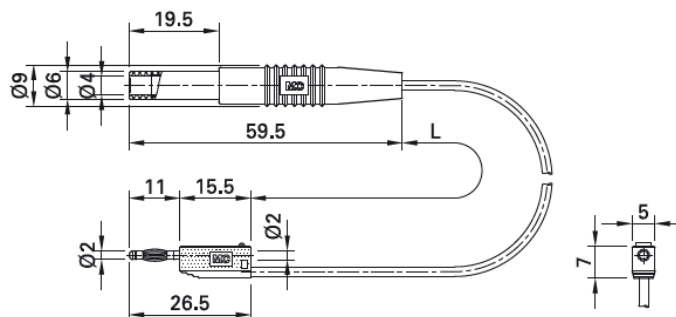

Adapter Lead AK205/405-BK

Highly flexible. One end with $\varnothing 2$ mm stackable MULTILAM plug, the other end with

$\varnothing 4$ mm rigid socket with rigid insulating sleeve.

Order No.	Type	Rated voltage/current	Lead		Lead length L [cm]	*Colors
28.0012-015*	AK205/405-BK	30 VAC / 10 A 60 VDC / 10 A	PVC 0.5 mm ²	Au	015	21 22

X-ON Electronics

Largest Supplier of Electrical and Electronic Components

Click to view similar products for [staubli](#) manufacturer:

Other Similar products are found below :

[23.3070-21,+ -22,+ -23,+ -24,+ -25](#) [61.7607-21 25M](#) [66.9706-21](#) [63.9358-22](#) [28.0127-10027](#) [49.0126-05023](#) [49.0126-20024](#) [28.0124-20029](#)
[22.2633-23](#) [23.3020-28](#) [66.9407-05028](#) [49.7049-24](#) [60.7008-999-21](#) [61.7664-999-23](#) [61.7612-100-22](#) [14.0034-29](#) [23.0440-21](#) [28.0116-05022](#) [28.0116-05023](#) [24.0224-21](#) [65.9098-21](#) [64.9214-2122](#) [23.3060-24](#) [67.9799-22](#) [61.7607-29 25M](#) [23.3120-28](#) [49.0126-05024](#) [49.0126-05025](#) [49.0079-05023](#) [66.9392-15022](#) [66.9407-05027](#) [66.9408-10028](#) [67.9770-100-21](#) [22.1027 & 22.2380-23](#) [61.7611-100-33](#) [60.7018-100-21](#) [28.0116-20022](#) [28.0125-02522](#) [66.9328-25](#) [65.3314-21,+ -22,+ -23,+ -24,+ -25,+ -29](#) [22.3006-21](#) [28.0055-05024](#) [23.3120-20](#) [49.0126-02525](#) [28.0126-05024](#) [28.0126-20020](#) [28.0124-05020](#) [28.0125-05021](#) [28.0125-20023](#) [22.2656-25](#)