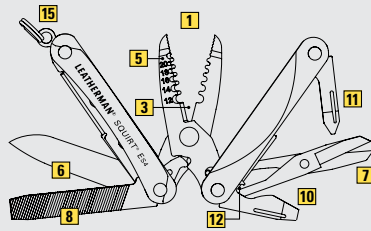

SQUIRT® ES4