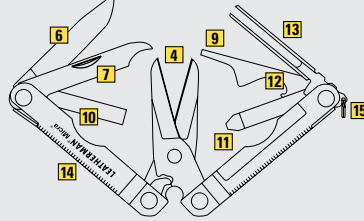

KEYCHAIN TOOL USER GUIDE

© 2011 LEATHERMAN TOOL GROUP, INC. 939751 1011

SQUIRT® PS4

SQUIRT® ES4

STYLE® CS

STYLE® PS

MICRA®

STYLE®

1
Spring-action
Needlenose Pliers
Pince à ressort à bec effilé
Spitzzange mit Federbetätigung
Alicata de punta

delgada
Pinze a becchi piatti
a molla
Fjærbelastet nåletang
Punttang met veer
Пружинные острогубцы
스프링 작용 니들노즈 플라이어
バネ式小型ペンチ
彈簧式尖嘴鉗
彈簧式尖嘴鉗

2
Spring-action
Regular Pliers
Pince à ressort ordinaire
Normale Zange mit Federbetätigung
Alicata común

Pinze regolari a molla
Fjærbelastet tang
Gewone tang met veer
Обычные пружинные щипцы
스프링 작용 일반 플라이어
バネ式標準ペンチ
彈簧式標準工具鉗
彈簧式標準工具鉗

3
Spring-action Wire
Cutters
Coupe-fil à ressort
Drahtschneider mit Federbetätigung
Pelacables
Tagliafili a molla

Fjærbelastet avbiter
Draadknipper met veer
Пружинные кусачки
스프링 작용 와이어 커터
バネ式ワイヤーカッター
彈簧式剪線鉗
彈簧式剪線鉗

4
Scissors
Ciseaux
Schere
Tijeras
Forbici

Saks
Schaar
Ножницы
가위
ハサミ
剪刀
剪刀

5
Wire Strippers
Pincers coupantes pour fils électriques
Drahtschneider
Cortadores de alambre eléctricos

Pinza tagliafili per cavi elettrici
Ledningskutter
Elektricitetsdraad kniptang
Kusacki dla elektroprzewoda
전선 커터
被覆線カッター
電線切線鉗
電線切線鉗

6
Knife
Couteau
Messer
Hoja
Coltello

Kniv
Mes
Нож
나이프
ナイフ
刀

7
Nail File/Cleaner
Lime à ongles / cure-ongles
Nagelfeile/-reiniger

Lima y limpiador de uñas
Lima per unghie
Nagle filen/Renare
Nagel dossier/schoner
Напильник ногтя/уборщик
손톱 파일 / 깨끗한
くぎやすり / クリーナー
指甲文件/清潔
指甲銼/清潔

8
Wood/Metal File
Lime à bois/métal
Holz-/Metallfeile
Lima de madera/metal

Lima per legno/metallo
Tre-/metalfil
Hout/metaalvlij
Напильник по дереву / металлу
목재 / 금속 줄
木 / 金屬銼
木 / 金屬銼

9
Small Screwdriver
Tournevis petit
Kleiner Schraubendreher