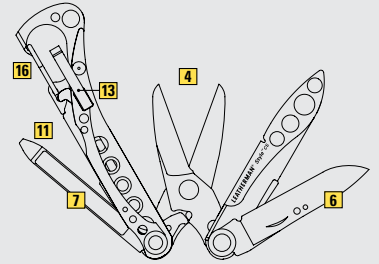

KEYCHAIN TOOL USER GUIDE

© 2011 LEATHERMAN TOOL GROUP, INC. 939751 1011

SQUIRT® PS4

SQUIRT® ES4

STYLE® CS

STYLE® PS

MICRA®

STYLE®

1
Spring-action
Needlenose Pliers
Pince à ressort à bec effilé
Spitzzange mit Federbetätigung
Alicata de punta

delgada
Pinze a becchi piatti
a molla
Fjærbelastet nåletang
Punttang met veer
Пружинные острогубцы
스프링 작용 니들노즈 플라이어
バネ式小型ペンチ
彈簧式尖嘴鉗
彈簧式尖嘴鉗

2
Spring-action
Regular Pliers
Pince à ressort ordinaire
Normale Zange mit Federbetätigung
Alicata común

Pinze regolari a molla
Fjærbelastet tang
Gewone tang met veer
Обычные пружинные щипцы
스프링 작용 일반 플라이어
バネ式標準ペンチ
彈簧式標準工具鉗
彈簧式標準工具鉗

3
Spring-action Wire
Cutters
Coupe-fil à ressort
Drahtschneider mit Federbetätigung
Pelacables
Tagliafili a molla

Fjærbelastet avbiter
Draadknipper met veer
Пружинные кусачки
스프링 작용 와이어 커터
バネ式ワイヤーカッター
彈簧式剪線鉗
彈簧式剪線鉗

4
Scissors
Ciseaux
Schere
Tijeras
Forbici

Saks
Schaar
Ножницы
가위
ハサミ
剪刀
剪刀

5
Wire Strippers
Pincers coupantes pour fils électriques
Drahtschneider
Cortadores de alambre eléctricos

Pinza tagliafili per cavi elettrici
Ledningskutter
Elektricitetsdraad kniptang
Kusacki dla elektroprzewoda
전선 커터
被覆線カッター
電線切線鉗
電線切線鉗

6
Knife
Couteau
Messer
Hoja
Coltello

Kniv
Mes
Нож
나이프
ナイフ
刀

7
Nail File/Cleaner
Lime à ongles / cure-ongles
Nagelfeile/-reiniger

Lima y limpiador de uñas
Lima per unghie
Nagle filen/Renare
Nagel dossier/schoner
Напильник ногтя/уборщик
손톱 파일 / 깨끗한
くぎやすり / クリーナー
指甲文件/清潔
指甲銼/清潔

8
Wood/Metal File
Lime à bois/métal
Holz-/Metallfeile
Lima de madera/metal

Lima per legno/metallo
Tre-/metalfil
Hout/metaalvlij
Напильник по дереву / металлу
목재 / 금속 줄
木 / 金屬銼
木 / 金屬銼

9
Small Screwdriver
Tournevis petit
Kleiner Schraubendreher