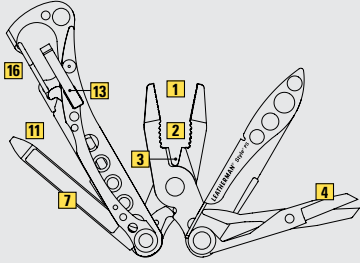

KEYCHAIN TOOL USER GUIDE

© 2011 LEATHERMAN TOOL GROUP, INC. 939751 1011

SQUIRT® PS4

SQUIRT® ES4

STYLE® CS

STYLE® PS

MICRA®

STYLE®

1
Spring-action
Needlenose Pliers
Pince à ressort à bec effilé
Spitzzange mit Federbetätigung
Alicata de punta

delgada
Pinze a becchi piatti
a molla
Fjærbelastet nåletang
Punttang met veer
Пружинные острогубцы
스프링 작용 니들노즈 플라이어
バネ式小型ペンチ
彈簧式尖嘴鉗
彈簧式尖嘴鉗

2
Spring-action
Regular Pliers
Pince à ressort ordinaire
Normale Zange mit Federbetätigung
Alicata común

Pinze regolari a molla
Fjærbelastet tang
Gewone tang met veer
Обычные пружинные щипцы
스프링 작용 일반 플라이어
バネ式標準ペンチ
彈簧式標準工具鉗
彈簧式標準工具鉗

3
Spring-action Wire
Cutters
Coupe-fil à ressort
Drahtschneider mit Federbetätigung
Pelacables
Tagliafili a molla

Fjærbelastet avbiter
Draadknipper met veer
Пружинные кусачки
스프링 작용 와이어 커터
バネ式ワイヤーカッター
彈簧式剪線鉗
彈簧式剪線鉗

4
Scissors
Ciseaux
Schere
Tijeras
Forbici

Saks
Schaar
Ножницы
가위
ハサミ
剪刀
剪刀

5
Wire Strippers
Pincers coupantes pour fils électriques
Drahtschneider
Cortadores de alambre eléctricos

Pinza tagliafili per cavi elettrici
Ledningskutter
Elektricitetsdraad kniptang
Kusacki dla elektroprzewoda
전선 커터
被覆線カッター
電線切線鉗
電線切線鉗

6
Knife
Couteau
Messer
Hoja
Coltello

Kniv
Mes
Нож
나이프
ナイフ
刀

7
Nail File/Cleaner
Lime à ongles / cure-ongles
Nagelfeile/-reiniger

Lima y limpiador de uñas
Lima per unghie
Nagle filen/Renare
Nagel dossier/schoner
Напильник ногтя/уборщик
손톱 파일 / 깨끗한
くぎやすり / クリーナー
指甲文件/清潔
指甲銼/清潔

8
Wood/Metal File
Lime à bois/métal
Holz-/Metallfeile
Lima de madera/metal

Lima per legno/metallo
Tre-/metalfil
Hout/metaalvlij
Напильник по дереву / металлу
목재 / 금속 줄
木 / 金屬銼
木 / 金屬銼

9
Small Screwdriver
Tournevis petit
Kleiner Schraubendreher