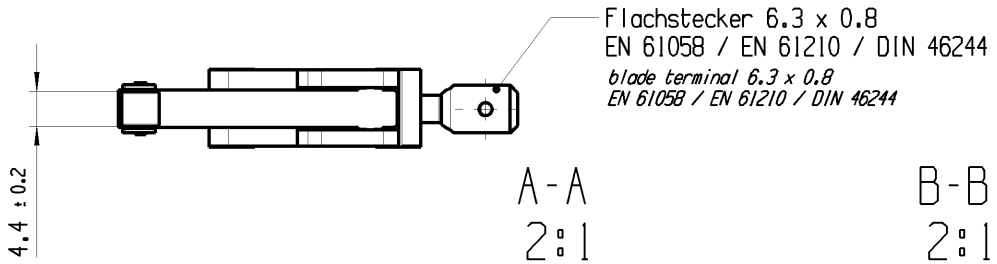

Aufschrift  
marking

1006 μ T100  
10(4) / 400 ~ 10E3  
6(2.5) / 400 ~ 50E3

10A 125V AC 1/4HP  
10A 250V AC 1/4HP  
R44

3.35 ± 0.05 x 3.08 ± 0.06

Ø 3.08 ± 0.06

Wechsler 1-polig  
single pole changeover  
Schalt-Betaetigungskraft 0.7 bis 1.25 N  
actuating force 0.7 up to 1.25 N  
Differenzweg ≤ 0.9 mm  
movement differential