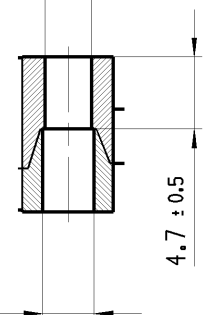

Aufschrift  
marking

1006 μ T100  
10(4) / 400 ~ 10E3  
6(2.5) / 400 ~ 50E3

10A 125V AC 1/4HP  
10A 250V AC 1/4HP  
R44

3.35 ± 0.05 x 3.08 ± 0.06

Ø 3.08 ± 0.06

Wechsler 1-polig  
single pole changeover  
Schalt-Betaetigungskraft 0.7 bis 1.25 N  
actuating force 0.7 up to 1.25 N  
Differenzweg ≤ 0.9 mm  
movement differential