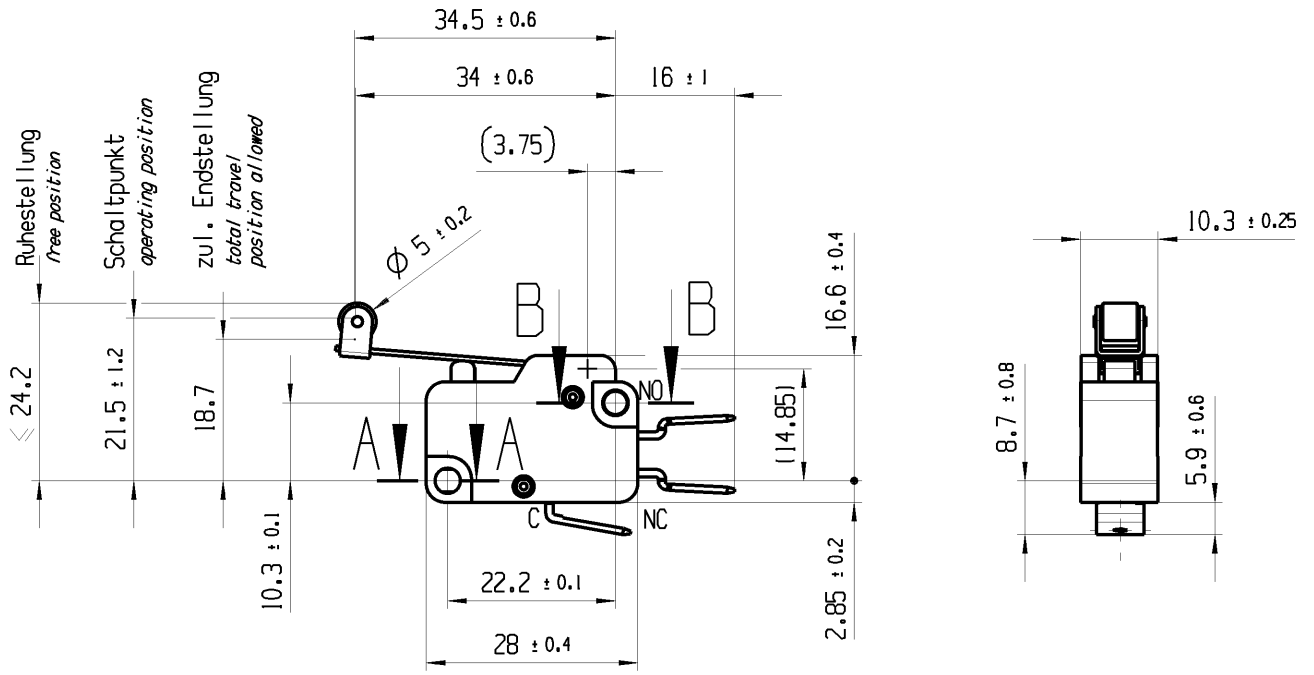

Aufschrift  
marking

1006 μ T100  
10(4) / 400 ~ 10E3  
6(2.5) / 400 ~ 50E3

10A 125V AC 1/4HP  
10A 250V AC 1/4HP  
R44

3.35 ± 0.05 x 3.08 ± 0.06

Ø 3.08 ± 0.06

Wechsler 1-polig  
single pole changeover  
Schalt-Betaetigungskraft 0.7 bis 1.25 N  
actuating force 0.7 up to 1.25 N  
Differenzweg ≤ 0.9 mm  
movement differential