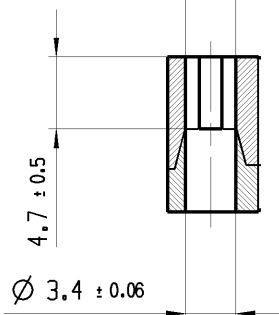

Aufschrift  
marking

1006 μ T100  
10(4) / 400 ~ 10E3  
6(2.5) / 400 ~ 50E3

10A 125V AC 1/4HP  
10A 250V AC 1/4HP  
R44

3.35 ± 0.05 x 3.08 ± 0.06

Ø 3.08 ± 0.06

Wechsler 1-polig  
single pole changeover  
Schalt-Betaetigungskraft 0.7 bis 1.25 N  
actuating force 0.7 up to 1.25 N  
Differenzweg ≤ 0.9 mm  
movement differential