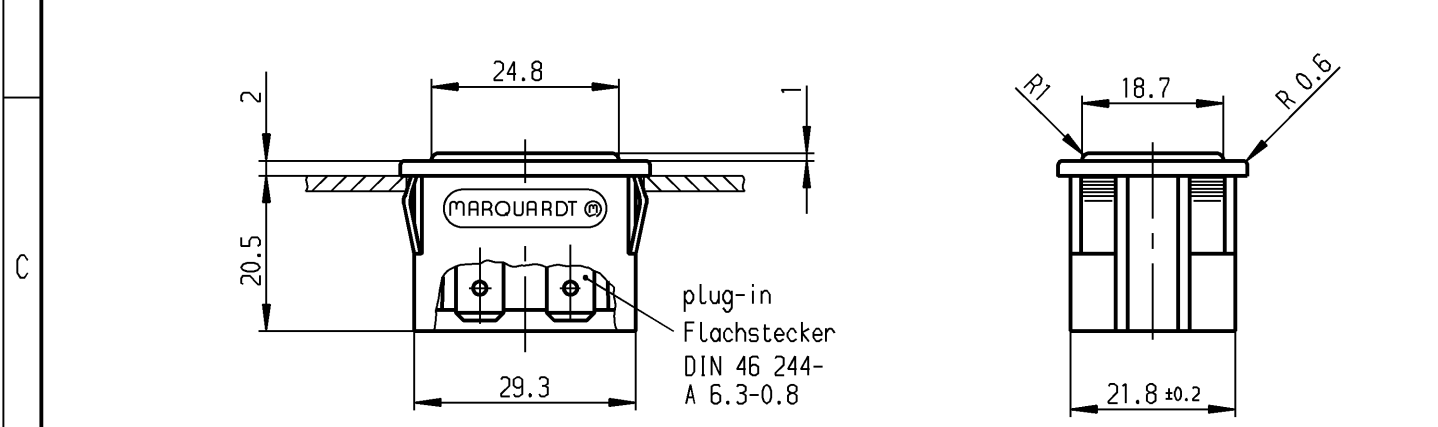

A	1	2	3	4
	recommended cut-out for snap-in fixing (edge opposite to snap-in direction)	wall thickness Wanddicke	length of cut-out Ausschnittlänge	width of cut-out Ausschnittbreite
	Empfohlener Ausschnitt für Rastbefestigung (Grat gegenüber Bestückungsseite)	0.75 to / bis 1	30 +0.1	22.2 +0.2
		>1 to / bis 1.5	30.2 +0.1	22.2 +0.2
		>1.5 to / bis 3	30.4 +0.1	22.2 +0.2

**Marking
Aufschrift**

MARQUARDT ©
1667.
230V~ T85°C

date code of manufacture:
year/week acc. to DIN EN 60062
Herstelljahr/-woche nach DIN EN 60062

neon lamp with R_V for 230 V AC
Glimmlampe mit R_V für 230 V~

suitable for appliances of class II
Für Geräte der Klasse II geeignet.

Diese Unterlage ist geistiges Eigentum der Marquardt GmbH. Schutzvermerk nach DIN 34 beachten. Copyright reserved.

Für Form und Lage FOR SHAPE AND LOC.		Allgemeintoleranzen UNTOLERANCED DIMENSIONS		Pause COPY		Blatt SHEET		Typ	Zeichn./DRAWING NO.	Index	
Für Winkel FOR ANGLE ± 2°		Abmasse und Nennmassbereiche Angaben in mm		Laengen LENGTH		Radien RADII		K	1667.0102		
		ALL DIMENSIONS ARE IN MILLIMETRES		0-6 ± 0.2 >6-15 ± 0.4 >15-30 ± 0.4 >30-70 ± 0.6 >70-120 ± >120-200 ±		± 0.2 ± ±					Original DIN A4
c 22752		04.05.94 pa		g		0 10 20 30 mm		Z		Pilot Light Leuchte	
b				f		CAD Medusa		gez./DRAWN BY 07.06.02 sig		MARQUARDT Marquardt GmbH, D-78604 Rietheim-Weilheim	
a				e		gez./CHECKED BY sig		Ersatz für/REPLACEMENT OF Zchnng.gL.Nr.v.09.12.83			
Ausg. ISSUE		Änderung REVISION		gez. DRAWN BY		Ausg. ISSUE		Änderung REVISION		gez. DRAWN BY	