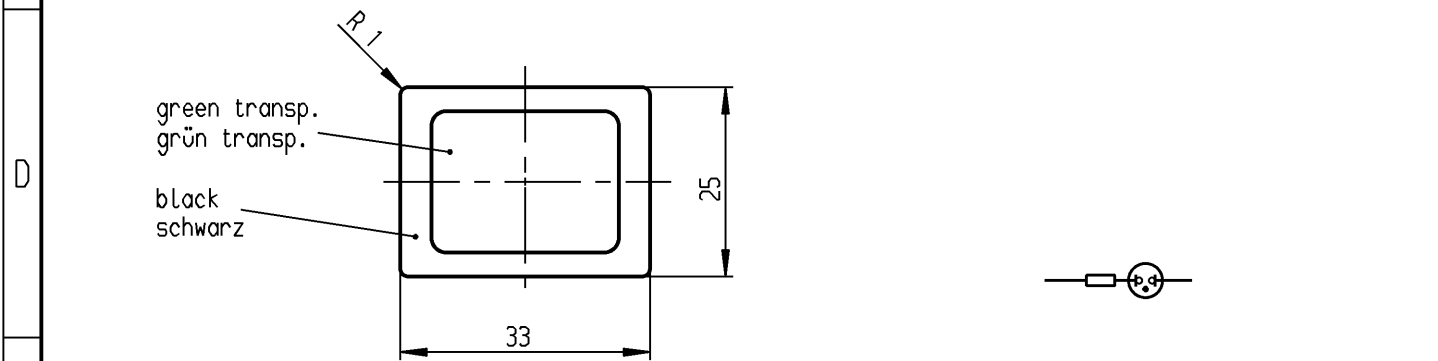

A	1	2	3	4
	recommended cut-out for snap-in fixing (edge opposite to snap-in direction)	wall thickness Wanddicke	length of cut-out Ausschnittlänge	width of cut-out Ausschnittbreite
	Empfohlener Ausschnitt für Rastbefestigung (Grat gegenüber Bestückungsseite)	0.75 to / bis 1	30 +0.1	22.2 +0.2
		>1 to / bis 1.5	30.2 +0.1	22.2 +0.2
		>1.5 to / bis 3	30.4 +0.1	22.2 +0.2

**Marking
Aufschrift**

MARQUARDT ©
1667.
230V~ T85°C

date code of manufacture:
year/week acc. to DIN EN 60062
Herstelljahr/-woche nach DIN EN 60062

neon lamp with R_V for 230 V AC
Glimmlampe mit R_V für 230 V~