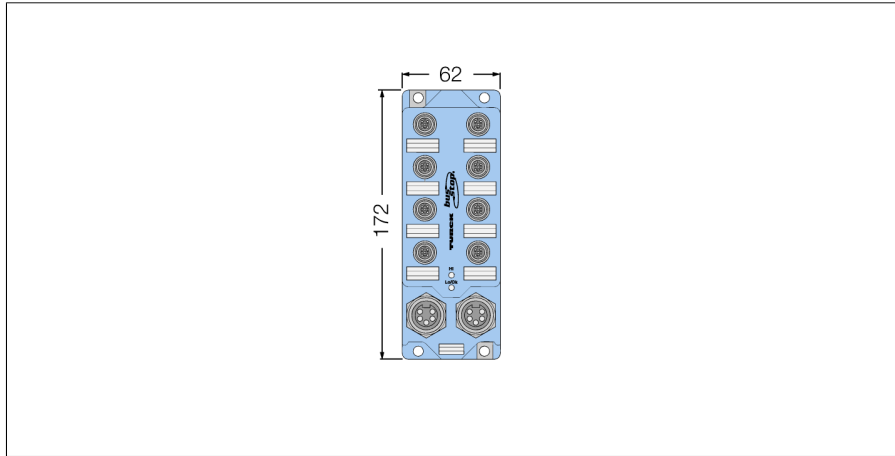

passive junction
Passive junction box
JBBS-57-E811-VM

- **Passive junction, 8-port**
- **Protection class IP67**
- **1 × 7/8" male connector**
- **1 × 7/8" female connector**
- **M12 × 1 female connector**

Type designation
Ident no.

JBBS-57-E811-VM
6602068

X-ON Electronics

Largest Supplier of Electrical and Electronic Components

Click to view similar products for [Turck manufacturer](#):

Other Similar products are found below :

[BI10-M30-AP6X-H1141](#) [BI2-G12-AZ33X-7M](#) [BS4151-0/13.5](#) [NI12U-G18-ADZ30X2-B1331](#) [NI12U-M18-AN4X](#) [BI1.5-G08K-AN6X](#) [BI5-G18-AZ3X](#) [BI5-G18-AZ3X-B1331-50MM](#) [VB20](#) [BMWS 8151-0/9](#) [NI4U-EG08-AN6X-H1341](#) [BC 5-Q08-AP6X2-V1131](#) [NI5-G12-AP6X-H1141](#) [NI14-G18-ADZ30X2](#) [BI5-G18-Y0](#) [C2-A20DX/024VDC](#) [NI35U-CK40-ADZ30X2-B3131](#) [W/BS4](#) [RK40-2M](#) [BI5-G18-AP6X-B1441/S34](#) [RSM FKM RKM 57](#) [BC5-S18-Y1X](#) [FEN20-4DIP-4DXP-DIN](#) [BCF5-S18-RP4X/S90](#) [BI5-M18-AZ3X/S120](#) [BI2-G08-AN6X](#) [NI12U-MT18-AP4X-H1141](#) [BI8U-Q10-AP6X2-V1131](#) [CT 2-A30/M](#) [PT-30HG-13-LI3-H1131](#) [FCS-N1/2A4P-AP8X-H1141](#) [B1N360V-Q20L60-2LU3-H1151](#) [CMBS 8141-0](#) [BI10-M30-AN6X-H1141](#) [CMB 8151-0](#) [RK 4.5T-10](#) [VB80-P7X9-8/CS12](#) [NI12U-M18-AP6X-H1141](#) [RK 4T-6](#) [BS 4131-0/9](#) [B 4241-0/9](#) [NI3-EG08K-Y1-H1341](#) [RK 4.4T-10](#) [RI360P0-QR24M0-INCRX2-H1181](#) [BI10U-Q14-AP6X2-V1131](#) [FDN20-4S-4XSG-E](#) [FKV-CC](#) [FSFD 8](#) [NI4U-EG08-RP6X-V1131](#) [RK 4.4T-8](#) [NI8-M18E-VN4X](#)