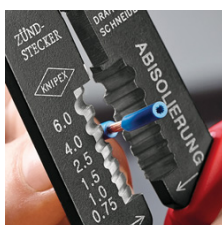

97 32 240

Kutistuspihdit

- Kaapelien katkaisuun, johtojen kuorimiseen ja eristettyjen ja eristämättömien kaapelikengien ja liittimien ja avointen pistoliittimien puristamiseen
- Kierrereillä Cu- tai Ms -kierresokkien katkaisemiseen M 2,6; M 3; M 3,5; M 4 ja M 5
- Ruuvattu nivel, korkea stabiilius ja tasainen käynti
- Erikoisteräs, luja

Tuotenumero	97 32 240
EAN	4003773079491
Pihdit	mustaksi lakattu
Kahvat	monikomponentti kahvakuorilla
Käyttö	eristetyt kaapelikengät + kaapeliliittimet
	eristämättömät kaapelikengät + kaapeliliittimet
Kapasiteetti neliömillimetri mm²	0,5 - 6,0
	0,5 - 6,0 mm ²
Pesien lukumäärä	3
	3
AWG	20 - 10
	20 - 10
Pituus mm	240
Paino netto g	300