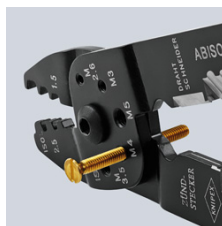

97 32 240

Kutistuspihdit

- Kaapelien katkaisuun, johtojen kuorimiseen ja eristettyjen ja eristämättömien kaapelikengien ja liittimien ja avointen pistoliittimien puristamiseen
- Kierrereillä Cu- tai Ms -kierresokkien katkaisemiseen M 2,6; M 3; M 3,5; M 4 ja M 5
- Ruuvattu nivel, korkea stabiilius ja tasainen käynti
- Erikoisteräs, luja

Tuotenumero	97 32 240
EAN	4003773079491
Pihdit	mustaksi lakattu
Kahvat	monikomponentti kahvakuorilla
Käyttö	eristetyt kaapelikengät + kaapeliliittimet
	eristämättömät kaapelikengät + kaapeliliittimet
Kapasiteetti neliömillimetri mm²	0,5 - 6,0
	0,5 - 6,0 mm ²
Pesien lukumäärä	3
	3
AWG	20 - 10
	20 - 10
Pituus mm	240
Paino netto g	300