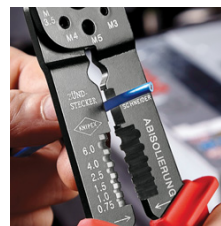

97 32 240

Kutistuspihdit

- Kaapelien katkaisuun, johtojen kuorimiseen ja eristettyjen ja eristämättömien kaapelikengien ja liittimien ja avointen pistoliittimien puristamiseen
- Kierrereillä Cu- tai Ms -kierresokkien katkaisemiseen M 2,6; M 3; M 3,5; M 4 ja M 5
- Ruuvattu nivel, korkea stabiilius ja tasainen käynti
- Erikoisteräs, luja

Tuotenumero	97 32 240
EAN	4003773079491
Pihdit	mustaksi lakattu
Kahvat	monikomponentti kahvakuorilla
Käyttö	eristetyt kaapelikengät + kaapeliliittimet
	eristämättömät kaapelikengät + kaapeliliittimet
Kapasiteetti neliömillimetri mm²	0,5 - 6,0
	0,5 - 6,0 mm ²
Pesien lukumäärä	3
	3
AWG	20 - 10
	20 - 10
Pituus mm	240
Paino netto g	300