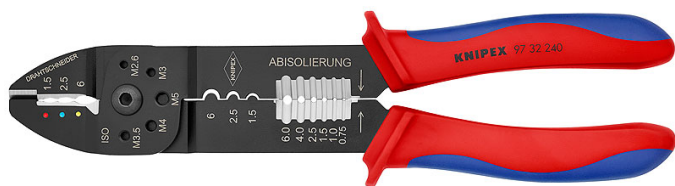

97 32 240

Kutistuspihdit

- Kaapelien katkaisuun, johtojen kuorimiseen ja eristettyjen ja eristämättömien kaapelikengien ja liittimien ja avointen pistoliittimien puristamiseen
- Kierrereillä Cu- tai Ms -kierresokkien katkaisemiseen M 2,6; M 3; M 3,5; M 4 ja M 5
- Ruuvattu nivel, korkea stabiilius ja tasainen käynti
- Erikoisteräs, luja

Tuotenumero	97 32 240
EAN	4003773079491
Pihdit	mustaksi lakattu
Kahvat	monikomponentti kahvakuorilla
Käyttö	eristetyt kaapelikengät + kaapeliliittimet
	eristämättömät kaapelikengät + kaapeliliittimet
Kapasiteetti neliömillimetri mm²	0,5 - 6,0
	0,5 - 6,0 mm ²
Pesien lukumäärä	3
	3
AWG	20 - 10
	20 - 10
Pituus mm	240
Paino netto g	300