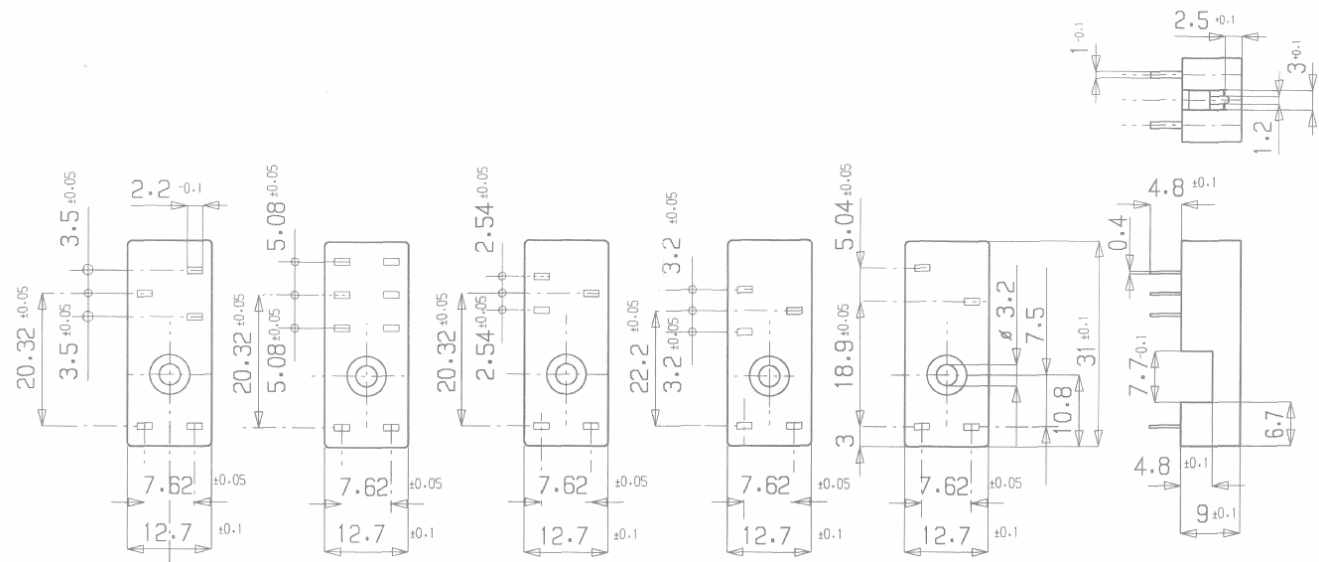

D
 C
 B
 A

RP78601 RP78602

PART NO:	PART NAME:	MATERIAL/SURFACE:	OPTIONAL DESCRIPTION
----------	------------	-------------------	----------------------

PART LIST

TOLERANCES UNLESS OTHERWISE SPECIFIED ACCORDING TO ISO 8015 and ISO 2768-m DIMENSIONS: mm
 test dimen. / Prüfmaß: ; auxiliary dimen. / Hilfsmaß: (); theor. dimen. / theor. Maß: ;
 production control dimen. / Fertigungskontr.maß: []; dimen. for measure. technology / messtechn. rel. Maß:] [;

			DEPARTMENT
			DRAWER 25.09.2007 hel
			CHECKED 25.09.2007 hel
			APPROVED 25.09.2007 mader
ECR-NO.:	DATE	NAME	INFO

SCALE:	NAME:	DWG NO.:
-	RT Print-Socket	1393234
		OPTIONAL NO.:
		RP78601--/01

REPLACEMENT FOR:	DWG LOC NO.: IF	SHEET: OF	REVISION: A1	A 4
------------------	-----------------	----------------	-------------------	-----