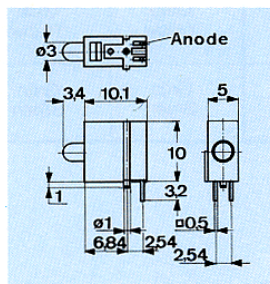

Ø 3 mm Einzel-LED's

Ø 3 mm Single-LED's LED Ø 3 mm simples

Technische Daten	Technical Data	
Gehäusewerkstoff	Housing Material	PC
Umgebungstemperatur	Ambient Temperature	-40°C ... +85°C
Löttemperatur	Soldering Temperature	260°C ≤ 5 sec.

Mit eingebautem Vorwiderstand / With Built-In Series Resistor

Spannung Voltage (V typ)	Strom Current (mA typ)	Kenn-zeichn.	LED● Type	Farbe Colour	Art.-Nr.
ohne Widerstand No Series Resistor		-	A2	Superrot	1808.1031
		-	A1	Rot/Red	1808.2031
		-	A3	Gelb/Yellow	1808.7031
		-	A4	Grün/Green	1808.8031
		-	A51	Blau	1808.6031
5-7	9-15	5	A2	Superrot	1808.1131
12-16	9-13	12	A2		1808.1231
24-30	9-12	24	A2		1808.1331
5-7	10-16	5	A1	Rot/Red	1808.2131
12-16	9-13	12	A1		1808.2231
24-30	9-12	24	A1		1808.2331
5-7	8-14	5	A3	Gelb/Yellow	1808.7131
12-16	9-12	12	A3		1808.7231
24-30	9-12	24	A3		1808.7331
5-7	7-13	5	A4	Grün/Green	1808.8131
12-16	8-12	12	A4		1808.8231
24-30	9-11	24	A4		1808.8331