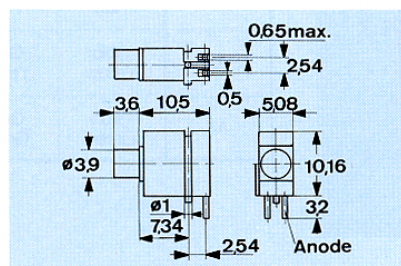

• ESD-fest 15 kV / ESD-protected 15 kV DIN IEC 801-2