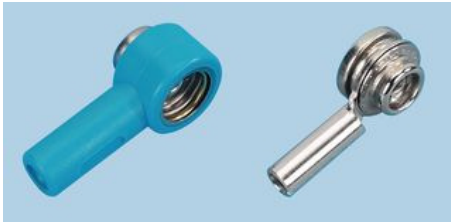

Earth bonding Point Adaptors

Insulated banana plug-to-crocodile clip

Insulated / Un-insulated stackable 10mm male/female stud-to-banana socket

Description	List No.	Order Code
Insulated crocodile clip	BG	370-3794
Insulated adaptor snap	AS-10	370-3800
Un-insulated adaptor snap	SS-10	370-3812

X-ON Electronics

Largest Supplier of Electrical and Electronic Components

Click to view similar products for [3m manufacturer](#):

Other Similar products are found below :

[SC401U](#) [98-0003-3071-6](#) [00-054007-70220-7](#) [00-054007-34717-0](#) [021200-40230](#) [6840-2X50-GRAY](#) [D2550-6002-AR](#) [701-W](#) [7993MP-2CIRCLE-100](#) [FDV14-187C](#) [8124/14](#) [812510-100](#) [8125/17](#) [813216](#) [8204-3LFM](#) [8425-8](#) [MNG14BCX](#) [FP301-1-6"-Clear](#) [FV14-6C](#) [920102-01-25-R](#) [923835-BK-C](#) [927739-40](#) [929835-01-28-RK](#) [929836-09-16](#) [929974-01-40-R](#) [951240-2520-AR-PR](#) [960X/980X](#) [98-0003-3075-7](#) [HF36564-100](#) [HF625/26-30](#) [1/2-5-5430](#) [1/2-5-850S](#) [1/2-5-3431](#) [12X12-6-4056B](#) [12X12-6-433](#) [12X12-6-4930](#) [13-500-NB](#) [14526-EZ5B-300-02C](#) [1-4-4658F](#) [14520-EZAB-300-0EC](#) [DSTK9013-3420](#) [DSTK9015-3402](#) [14T50-SZWB-100-0NC](#) [152244-0110-GB](#) [1-5-3437](#) [1-5-4496W](#) [1-5-4943F](#) [1-5-363](#) [1-5-5451](#) [1-5-421](#)