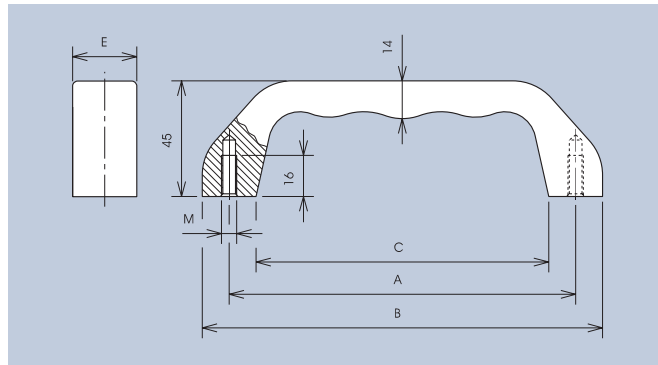

Stahl-Griffe

Stainless Steel Handles

ten
CrNi 18 10, Nr. 1.4301
> 1000N

Technical Data
Material X5 CrNi 18 10, No. 1.4301
Carrying capacity > 1000N

Griff in ergonomischem Design für höchste Ansprüche matt glän-
zend. Geeignet für den medizinischen Bereich und die Nahrungsmitt-

Solid bow-type handle with an ergonomic design to meet the highest demands,
sanded shiny matt. Suitable for the medical field and the food industry.

Einschließlich Sechskantschrauben -M6- bzw. M8 x 16 und Scheiben.
Including hexagon head screws -M6- respectively M8 x 16 and washers.

Technical Data
Material X5 CrNi 18 10, No. 1.4301
Carrying capacity 1000N / Pair
Tightening moment max. 8Nm

den Einsatz an Messgeräten. Der Griff wird in beiden Endstellungen
arretiert. Oberfläche matt glänzend. (siehe auch Ausführungen

Collapsible handle to be used on measurement devices. In both end positions, the
handle is locked with a spring. Surface shiny matt. (see also versions on page 29)

Einschließlich Muttern-M8 und Scheiben.
Including nuts-M8 and washers.