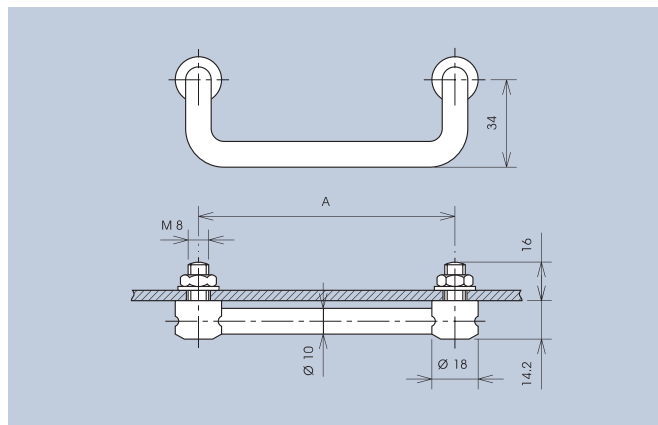

Solid bow-type handle with an ergonomic design to meet the highest demands,
sanded shiny matt. Suitable for the medical field and the food industry.

Einschließlich Sechskantschrauben -M6- bzw. M8 x 16 und Scheiben.
Including hexagon head screws -M6- respectively M8 x 16 and washers.

B	C	E	M	Art.-Nr.
56	114	25	6	3471.1351
79	137	25	6	3471.1581
07	165	25	8	3471.1861
56	114	15	6	3471.1352
79	137	15	6	3471.1582
07	165	15	8	3471.1862

ten
CrNi 18 10, Nr. 1.4301
1000N / Paar
Tightening moment max. 8Nm

Technical Data
Material X5 CrNi 18 10, No. 1.4301
Carrying capacity 1000N / Pair
Tightening moment max. 8Nm

den Einsatz an Messgeräten. Der Griff wird in beiden Endstellungen
arretiert. Oberfläche matt glänzend. (siehe auch Ausführungen

Collapsible handle to be used on measurement devices. In both end positions, the
handle is locked with a spring. Surface shiny matt. (see also versions on page 29)

Einschließlich Muttern-M8 und Scheiben.
Including nuts-M8 and washers.