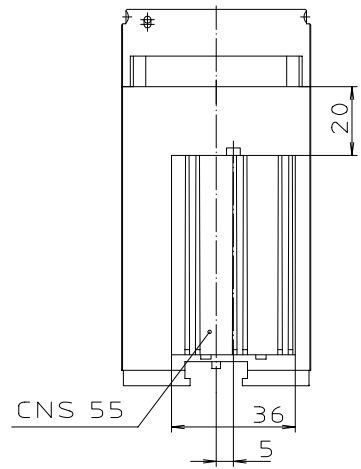

"Schutzvermerk nach DIN 34 beachten"

Maßstab : 1:1		
Zchn.Nr: 2K 5180.045.04		
Artikel: CombiNorm CN(S) 55 AK Katalogzeichnung		
3626 3637 3656	20.08.02 28.02.95 28.03.94	 BOPLA A Phoenix Mecano Company
Ae.Nr:	Datum:	
DISK : 2 601 170		Datum: 16.03.94 HR