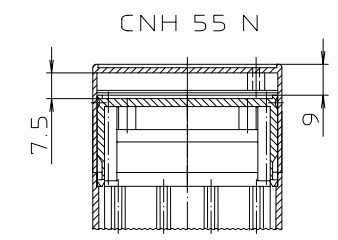

"Schutzvermerk nach DIN 34 beachten"

Maßstab : 1:1		
Zchn.Nr: 2K 5180.045.04		
Artikel: CombiNorm CN(S) 55 AK Katalogzeichnung		
3626 3637 3656	20.08.02 28.02.95 28.03.94	 BOPLA A Phoenix Mecano Company
Ae.Nr:	Datum:	
DISK : 2 601 170		Datum: 16.03.94 HR