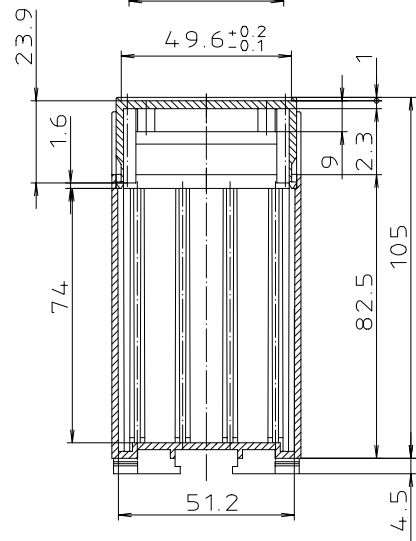

"Schutzvermerk nach DIN 34 beachten"

Maßstab : 1:1		
Zchn.Nr: 2K 5180.045.04		
Artikel: CombiNorm CN(S) 55 AK Katalogzeichnung		
3626 3637 3656	20.08.02 28.02.95 28.03.94	 BOPLA A Phoenix Mecano Company
Ae.Nr:	Datum:	
DISK : 2 601 170		Datum: 16.03.94 HR