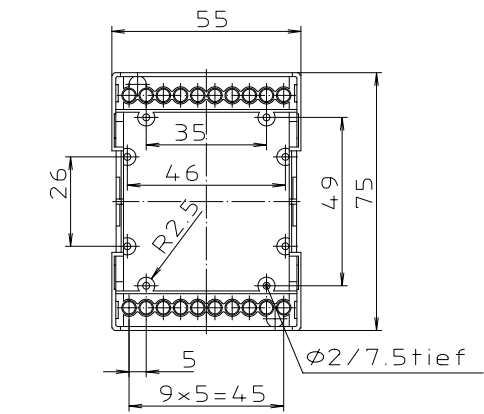

"Schutzvermerk nach DIN 34 beachten"

Maßstab : 1:1		
Zchn.Nr: 2K 5180.045.04		
Artikel: CombiNorm CN(S) 55 AK Katalogzeichnung		
3626 3637 3656	20.08.02 28.02.95 28.03.94	 BOPLA A Phoenix Mecano Company
Ae.Nr:	Datum:	
DISK : 2 601 170		Datum: 16.03.94 HR