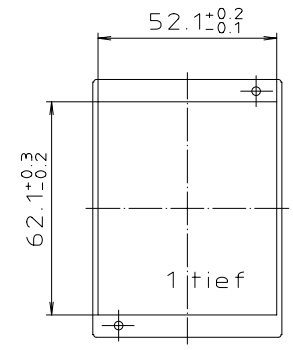

"Schutzvermerk nach DIN 34 beachten"

Maßstab : 1:1		
Zchn.Nr: 2K 5180.045.04		
Artikel: CombiNorm CN(S) 55 AK Katalogzeichnung		
3626 3637 3656	20.08.02 28.02.95 28.03.94	 BOPLA A Phoenix Mecano Company
Ae.Nr:	Datum:	
DISK : 2 601 170		Datum: 16.03.94 HR