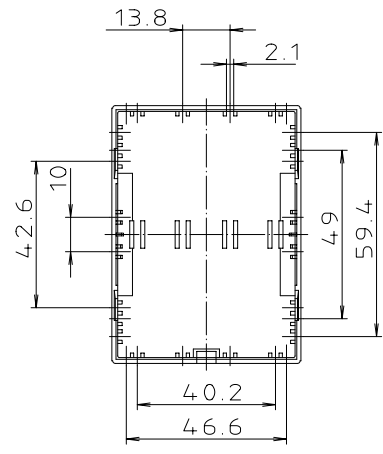

"Schutzvermerk nach DIN 34 beachten"

Maßstab : 1:1		
Zchn.Nr: 2K 5180.045.04		
Artikel: CombiNorm CN(S) 55 AK Katalogzeichnung		
3626 3637 3656	20.08.02 28.02.95 28.03.94	 BOPLA A Phoenix Mecano Company
Ae.Nr:	Datum:	
DISK : 2 601 170		Datum: 16.03.94 HR