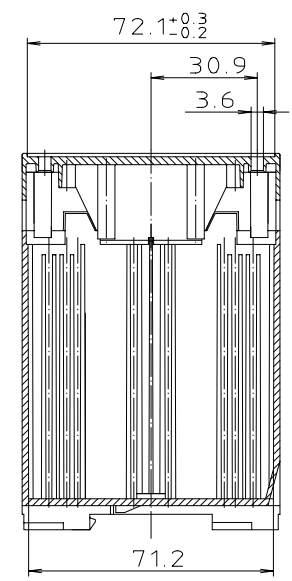

"Schutzvermerk nach DIN 34 beachten"

Maßstab : 1:1		
Zchn.Nr: 2K 5180.045.04		
Artikel: CombiNorm CN(S) 55 AK Katalogzeichnung		
3626 3637 3656	20.08.02 28.02.95 28.03.94	 BOPLA A Phoenix Mecano Company
Ae.Nr:	Datum:	
DISK : 2 601 170		Datum: 16.03.94 HR