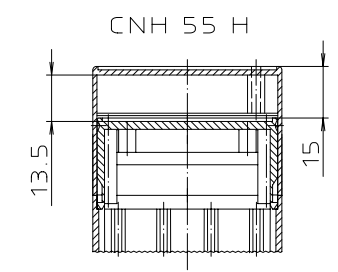

"Schutzvermerk nach DIN 34 beachten"

Maßstab : 1:1		
Zchn.Nr: 2K 5180.045.04		
Artikel: CombiNorm CN(S) 55 AK Katalogzeichnung		
3626 3637 3656	20.08.02 28.02.95 28.03.94	 BOPLA A Phoenix Mecano Company
Ae.Nr:	Datum:	
DISK : 2 601 170		Datum: 16.03.94 HR