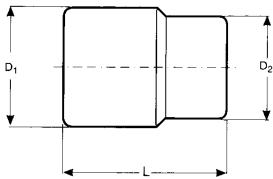

SANDVIK BELZER

2081104 to 2081315

Double hexagon Metric

DIN 3124/ISO 2725.
1/2" ● 12.5 DIN 3120/ISO 1174.
Finish: nickel and chrome-plated, fine-polished.
Material: VANADIUM-EXTRA.
With Dynamic-Drive Profile.

7800DM

Dynamic-Drive-Profile

Low surface pressure due to large force-applying surfaces

No notching sensitivity

Product code	EAN code 731415+		Dim. mm	L mm	D ₁ mm	D ₂ mm	
7800DM-8	1830854	10	8	38	12,9	22	42
7800DM-9	1830861	10	9	38	14,2	22	42
7800DM-10	1096991	10	10	38	15,4	22	51
7800DM-11	1097011	10	11	38	16,6	22	51
7800DM-12	1097035	10	12	38	17,9	22	51
7800DM-13	1097059	10	13	38	19,1	22	56
7800DM-14	1097073	10	14	38	20,4	22	56
7800DM-15	1097097	10	15	38	21,6	22	64
7800DM-16	1097110	10	16	38	22,9	22	64
7800DM-17	1097134	10	17	38	24,1	23	72
7800DM-18	1097158	10	18	38	25,4	23,5	76
7800DM-19	1097172	10	19	38	26,6	24	80
7800DM-20	1097196	5	20	38	27,9	24,5	81
7800DM-21	1097219	5	21	39	29,1	25	102
7800DM-22	1097233	5	22	39	30,4	25,5	109
7800DM-23	1097257	5	23	40	31,6	26	109
7800DM-24	1097271	5	24	41	32,9	26,5	121
7800DM-25	1097295	5	25	42	34,1	27	124
7800DM-26	1097318	5	26	43	35,4	28	136
7800DM-27	1097332	5	27	44	36,6	29	173
7800DM-28	1097356	5	28	45	37,9	27,6	173
7800DM-29	1097363	5	29	46	39,1	28,6	175
7800DM-30	1097370	5	30	47	40,4	29,5	189
7800DM-32	1097387	5	32	47	42,9	30,5	227
7800DM-36	1097400	1	36	57	50	42	315