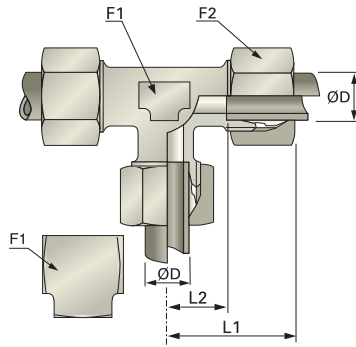

## Equal tees

	PN	ØD	Body only	Single-bite ring	Double-bite ring	DiNova ring	Bell code	F1*	F2	L1	L2	kg	
<b>LL</b>		4	8004E04 00	8104E04 00			15-12/LL4	9	10	21	11	0,031	
		6	8004E06 00	8104E06 00			15-12/LL6	11	12	21	9,5	0,036	
		8	8004E08 00	8104E08 00			15-12/LL8	12	14	23	11,5	0,052	
<b>L</b>	<b>400</b>	6	8004L06 00		8204L06 00	8304L06 00	ZS15-12/L6	12	14	27	12	0,071	
		8	8004L08 00		8204L08 00	8304L08 00	ZS15-12/L8	14	17	29	14	0,101	
		10	8004L10 00		8204L10 00	8304L10 00	ZS15-12/L10	17	19	30	15	0,137	
		12	8004L12 00		8204L12 00	8304L12 00	ZS15-12/L12	19	22	32	17	0,174	
		15	8004L15 00		8204L15 00	8304L15 00	ZS15-12/L15	19	27	36	21	0,244	
	<b>315</b>	18	8004L18 00		8204L18 00	8304L18 00	ZS15-12/L18	24	32	40	23,5	0,353	
		22	8004L22 00		8204L22 00	8304L22 00	ZS15-12/L22	27	36	44	27,5	0,473	
		28	8004L28 00		8204L28 00	8304L28 00	ZS15-12/L28	36	41	47	30,5	0,737	
	<b>250</b>	35	8004L35 00		8204L35 00	8304L35 00	ZS15-12/L35	41	50	56	34,5	0,901	
		42	8004L42 00		8204L42 00	8304L42 00	ZS15-12/L42	50	60	63	40	1,484	
<b>S</b>	<b>630</b>	6	8004S06 00		8204S06 00	8304S06 00	ZS15-12/S6	14	17	31	16	0,118	
		8	8004S08 00		8204S08 00	8304S08 00	ZS15-12/S8	17	19	32	17	0,148	
		10	8004S10 00		8204S10 00	8304S10 00	ZS15-12/S10	19	22	34	17,5	0,215	
		12	8004S12 00		8204S12 00	8304S12 00	ZS15-12/S12	22	24	38	21,5	0,284	
		14	8004S14 00		8204S14 00	8304S14 00	ZS15-12/S14	19	27	40	22	0,295	
		16	8004S16 00		8204S16 00	8304S16 00	ZS15-12/S16	24	30	43	24,5	0,387	
	<b>400</b>	20	8004S20 00		8204S20 00	8304S20 00	ZS15-12/S20	27	36	48	26,5	0,590	
		25	8004S25 00		8204S25 00	8304S25 00	ZS15-12/S25	36	46	54	30	1,096	
		30	8004S30 00		8204S30 00	8304S30 00	ZS15-12/S30	41	50	62	35,5	1,313	
		<b>315</b>	38	8004S38 00		8204S38 00	8304S38 00	ZS15-12/S38	50	60	72	41	2,027

\* Models ØD 4 to 10mm are manufactured from profile steel  
 Models ØD > 10mm are manufactured from forged steel