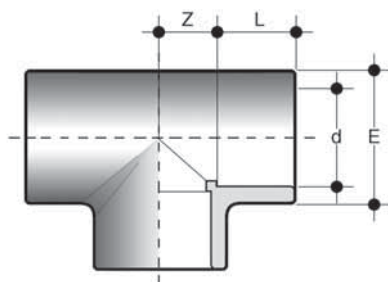

## Elbows 90° Plain

GLV

Size	PN	L	Z	E	gms	Code
1/2	15	17	11	27	15	02 115 102
3/4	15	20	14	33	30	02 115 103
1	15	23	17	41	45	02 115 104
*1 1/4	12	27	22	54	110	02 115 105
1 1/2	15	31	27	61	160	02 115 106
2	15	38	34	76	340	02 115 107
*2 1/2	12	44	41	90	427	33 115 312
3	15	51	48	108	768	02 115 109
4	15	63	58	131	972	02 115 110
5	15	153	76	173	2080	33 115 316
*6	12	90	90	195	3480	02 115 112
*8	12	116	170	257	8850	02 115 113
**10	9	286	146	307	13300	02 115 114
**12	9	340	175	365	20300	02 115 115

## Tees 90° Equal plain

TLV

Size	PN	L	Z	E	gms	Code
1/2	15	17	11	27	26	02 122 102
3/4	15	20	14	33	30	02 122 103
1	15	23	17	41	55	02 122 104
*1 1/4	12	26	22	50	90	02 122 105
1 1/2	15	31	27	61	257	02 122 106
2	15	38	34	76	495	02 122 107
*2 1/2	12	44	41	90	560	33 122 312
3	15	51	48	108	570	02 122 109
4	15	63	59	131	1260	02 122 110
5	15	76	77	174	4150	33 122 316
*6	12	90	90	195	4400	02 122 112
*8	12	116	116	257	10500	02 122 113
**10	9	159	150	306	18600	02 122 114
**12	9	176	175	361	27200	02 122 115