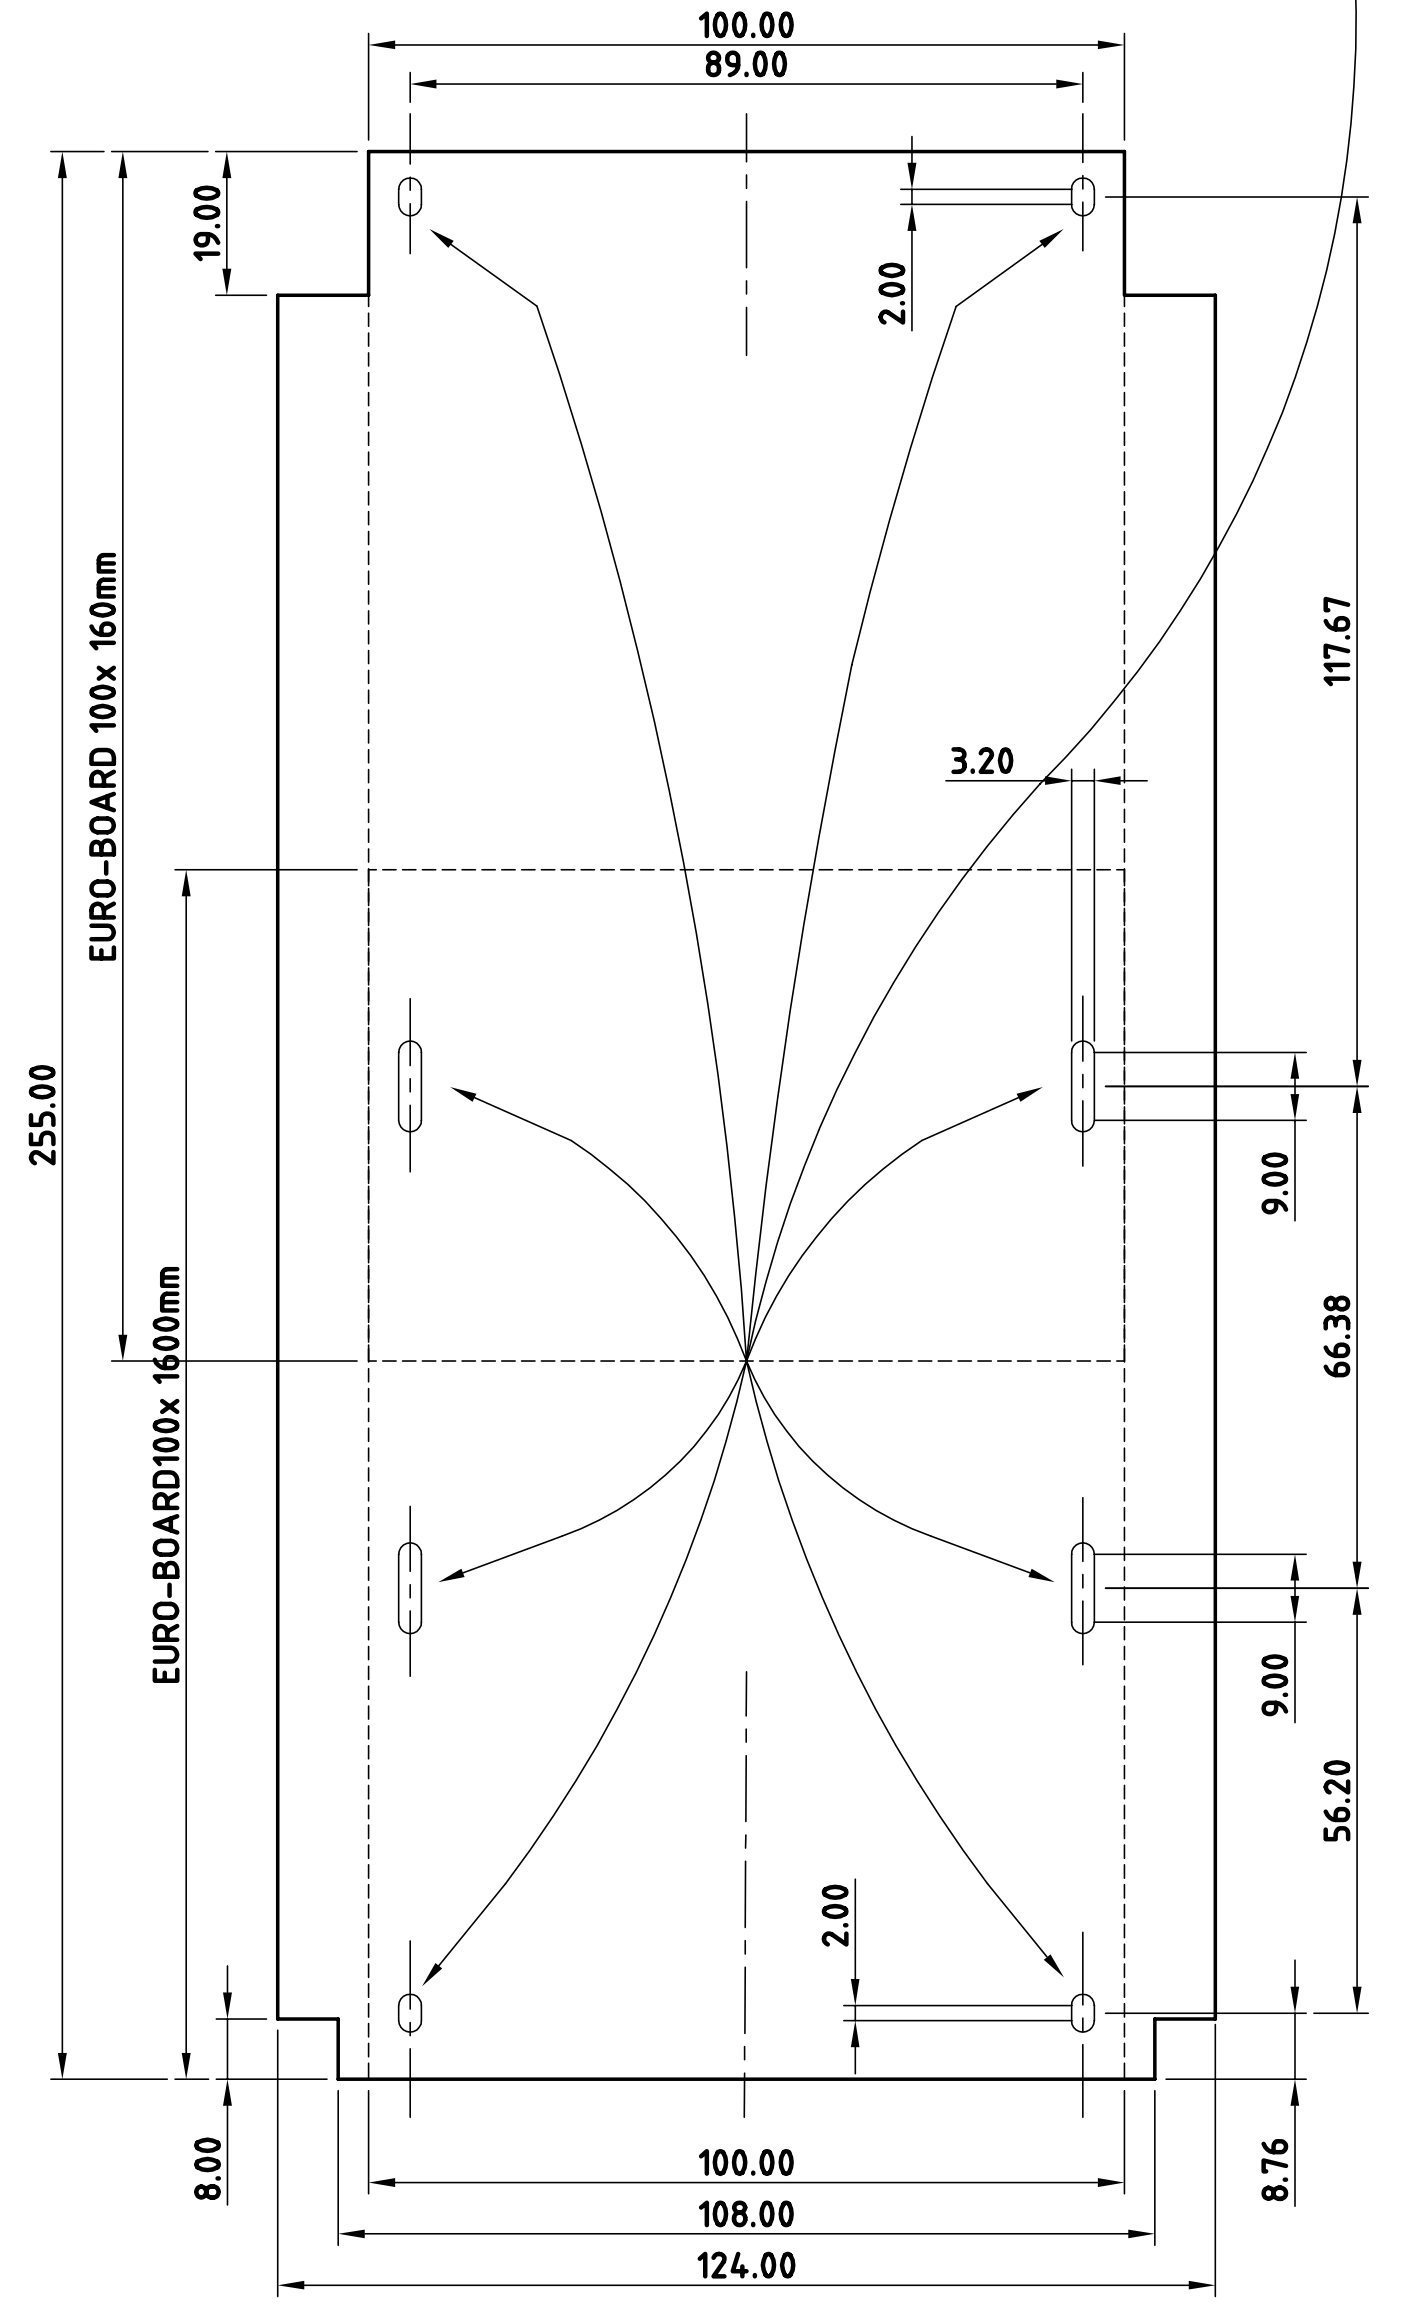

Board-Befestigung mit 3x6mm selbstformenden Schrauben  
Board-fixing with 3x6mm selftapping screws

<b>Informationskopie</b> wird nicht aktualisiert	<b>Copy for Information</b> will not be updated	Toleranzen DIN 16901 T130 Bearb. am: 15.04.03	Material Farbe	
<small>Technische Änderungen vorbehalten. Irrtümer und Druckfehler begründen keinen Anspruch auf Schadensersatz. Wichtige Einbaumaße bitte direkt mit dem aktuellen Produkt abstimmen. Subject to technical modification without prior notice. Typographical and other errors do not justify any claim for damages. All dimensions should be verified using an actual moulded part. Sous réserve de modifications techniques. Toute erreur ou faute d'impression ne justifie aucune demande d'indemnisation. Nous prions les clients de vérifier les dimensions des composants avec les boîtiers avant le montage.</small>		Erststeller: <b>Hasselb</b>	DT-M	
		Freigabe:	Case, Vers. I	Masstab 1:1
		Rev. Index: 5		Dateiname
		Stand:		000014.36
		Zeichnungsart: KUNDE		
		Bearbeiter: <b>Hasselb</b>		
		<b>OKW</b> GEHÄUSESYSTEME	B4016117	
			<small>FOR THESE DOCUMENTS BEHALTEN WIR UNSE ALLE URBRECHTSRECHTE VON ES DANK. NICHT AUSZUWEISEN. WEDER KOPERT NOCH VERFÜRHALT. NOT COPY TO OTHERS IN ANY FORM OR BY ANY MEANS.</small>	