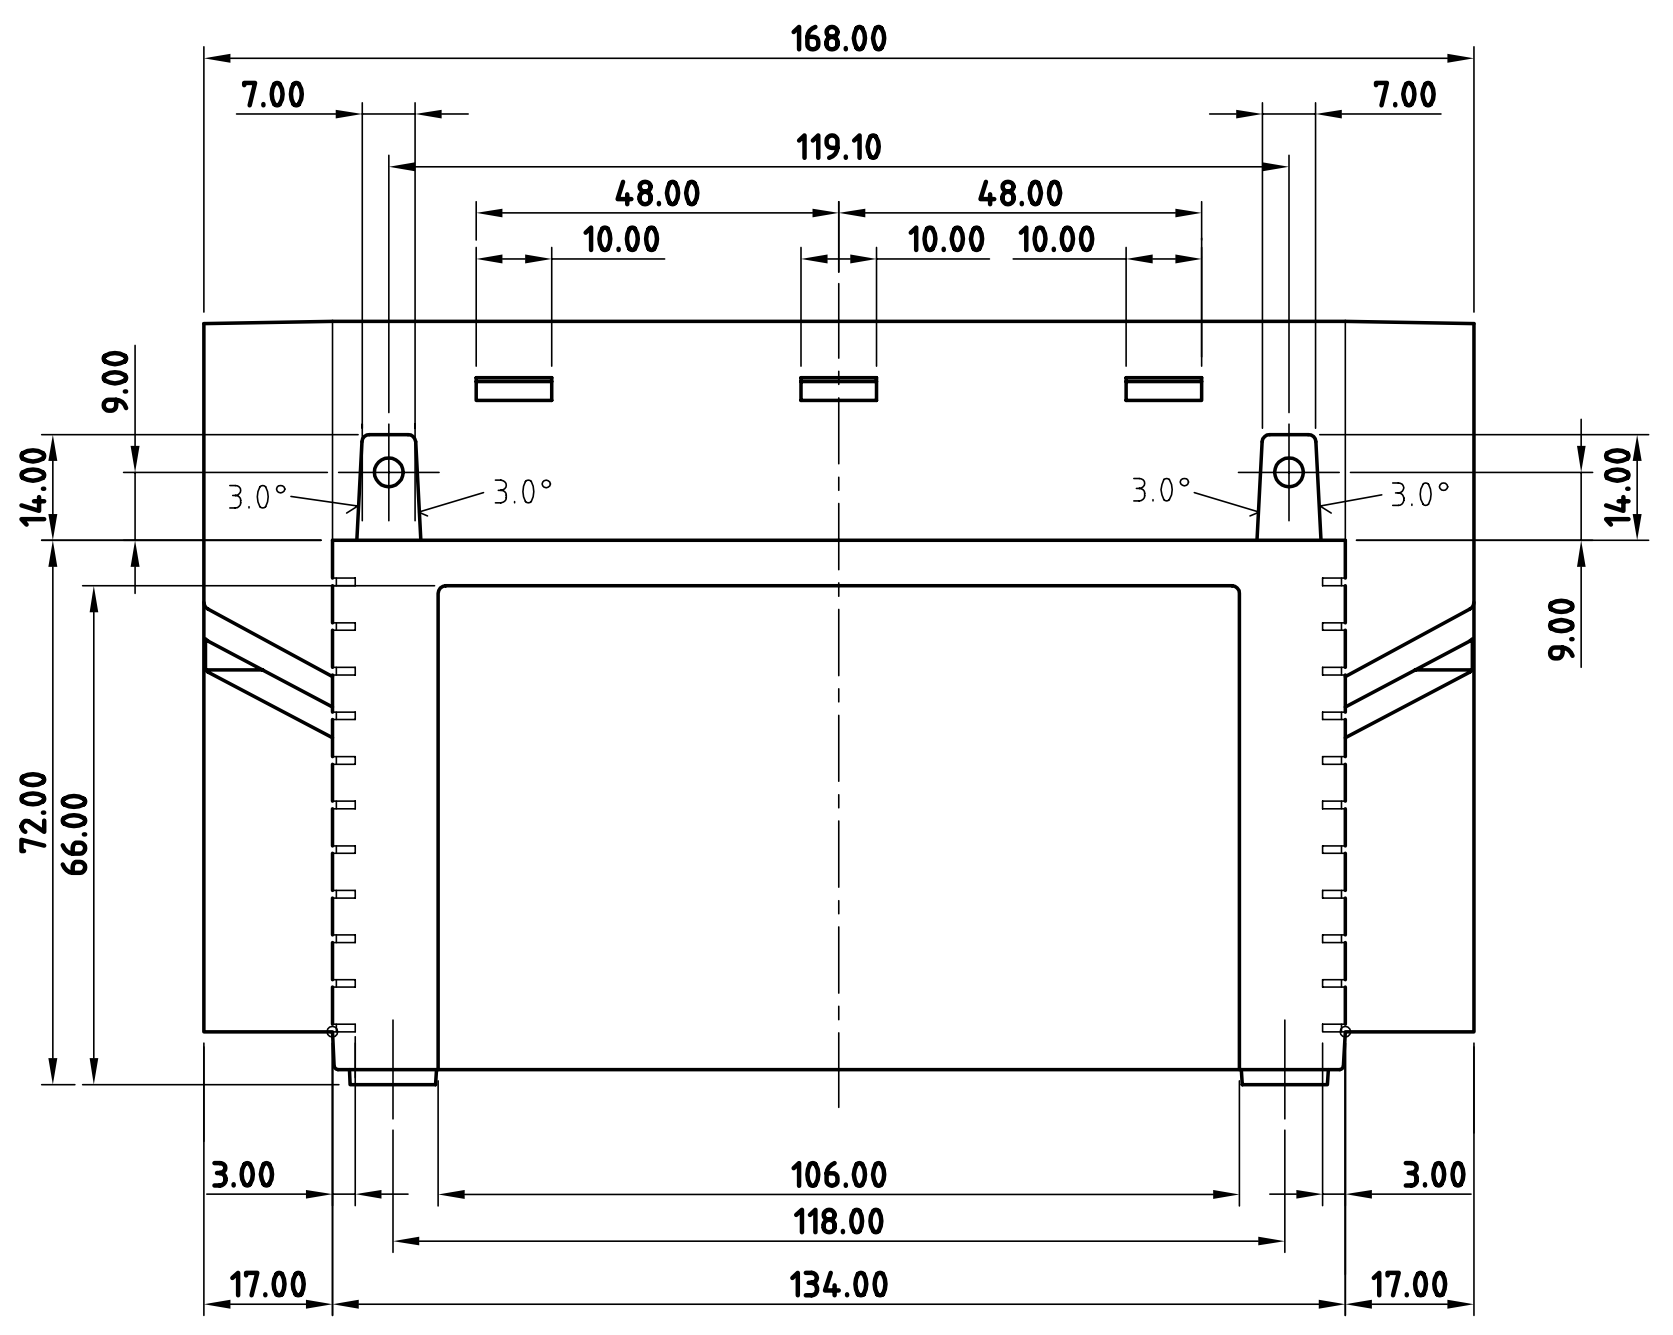

Board-Befestigung mit 3x6mm selbstformenden Schrauben  
Board-fixing with 3x6mm selftapping screws

<b>Informationskopie</b> wird nicht aktualisiert	<b>Copy for Information</b> will not be updated	Toleranzen DIN 16901 T130 Bearb. am: 15.04.03	Material Farbe	
<small>Technische Änderungen vorbehalten. Irrtümer und Druckfehler begründen keinen Anspruch auf Schadensersatz. Wichtige Einbaumaße bitte direkt mit dem aktuellen Produkt abstimmen. Subject to technical modification without prior notice. Typographical and other errors do not justify any claim for damages. All dimensions should be verified using an actual moulded part. Sous réserve de modifications techniques. Toute erreur ou faute d'impression ne justifie aucune demande d'indemnisation. Nous prions les clients de vérifier les dimensions des composants avec les boîtiers avant le montage.</small>		Erststeller: <b>Hasselb</b>	DT-M	
		Freigabe:	Case, Vers. I	Masstab 1:1
		Rev. Index: 5		Dateiname
		Stand:		000014.36
		Zeichnungsart: KUNDE		
		Bearbeiter: <b>Hasselb</b>		
		<b>OKW</b> GEHÄUSESYSTEME	B4016117	
			<small>FOR THESE DOCUMENTS BEHALTEN WIR UNSE ALLE URBRECHTSRECHTE VON ES DANK. NICHT AUSZUWEISEN. WEDER KOPERT NOCH VERFÜRHALT. NOT COPY TO OTHERS IN ANY FORM OR BY ANY MEANS.</small>	