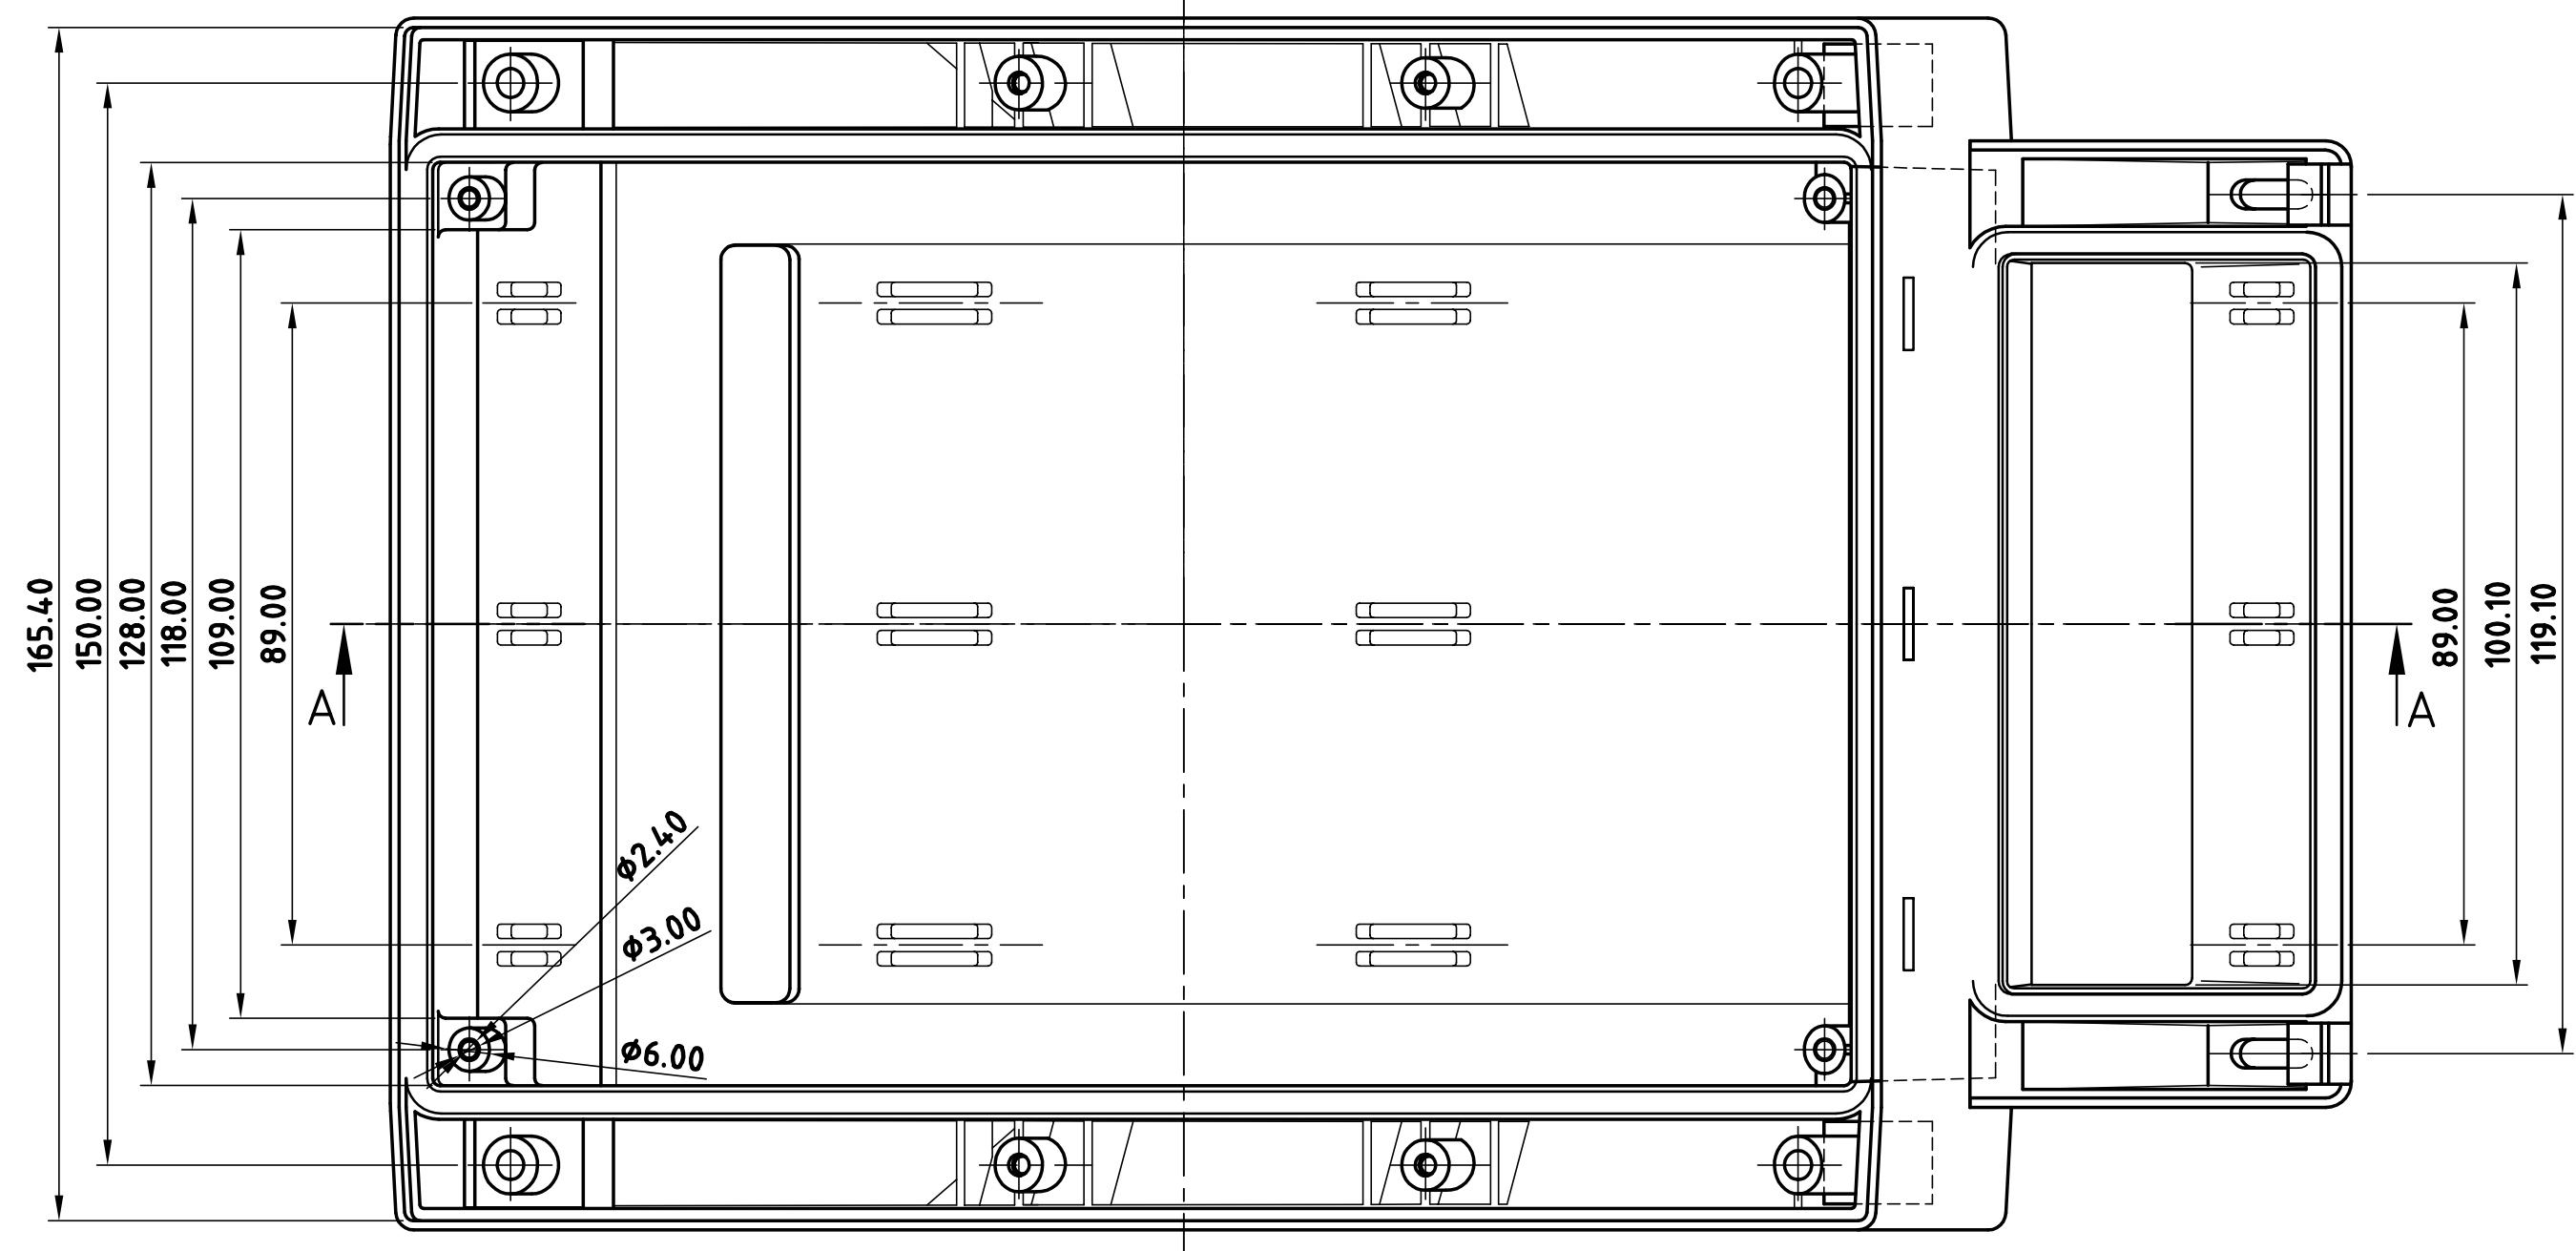

Board-Befestigung mit 3x6mm selbstformenden Schrauben  
Board-fixing with 3x6mm selftapping screws

<b>Informationskopie</b> wird nicht aktualisiert	<b>Copy for Information</b> will not be updated	Toleranzen DIN 16901 T130 Bearb. am: 15.04.03	Material Farbe	
<small>Technische Änderungen vorbehalten. Irrtümer und Druckfehler begründen keinen Anspruch auf Schadensersatz. Wichtige Einbaumaße bitte direkt mit dem aktuellen Produkt abstimmen. Subject to technical modification without prior notice. Typographical and other errors do not justify any claim for damages. All dimensions should be verified using an actual moulded part. Sous réserve de modifications techniques. Toute erreur ou faute d'impression ne justifie aucune demande d'indemnisation. Nous prions les clients de vérifier les dimensions des composants avec les boîtiers avant le montage.</small>		Erststeller: <b>Hasselb</b>	DT-M	
		Freigabe:	Case, Vers. I	Masstab 1:1
		Rev. Index: 5		Dateiname
		Stand:		000014.36
		Zeichnungsart: KUNDE		
		Bearbeiter: <b>Hasselb</b>		
		<b>OKW</b> GEHÄUSESYSTEME	B4016117	
			<small>FOR THESE DOCUMENTS BEHALTEN WIR UNSE ALLE URBRECHTSRECHTE VON ES DANK. NICHT AUSZUWEISEN. WEDER KOPERT NOCH VERFÜRHALT. NOT COPY TO OTHERS IN ANY FORM OR BY ANY MEANS.</small>	