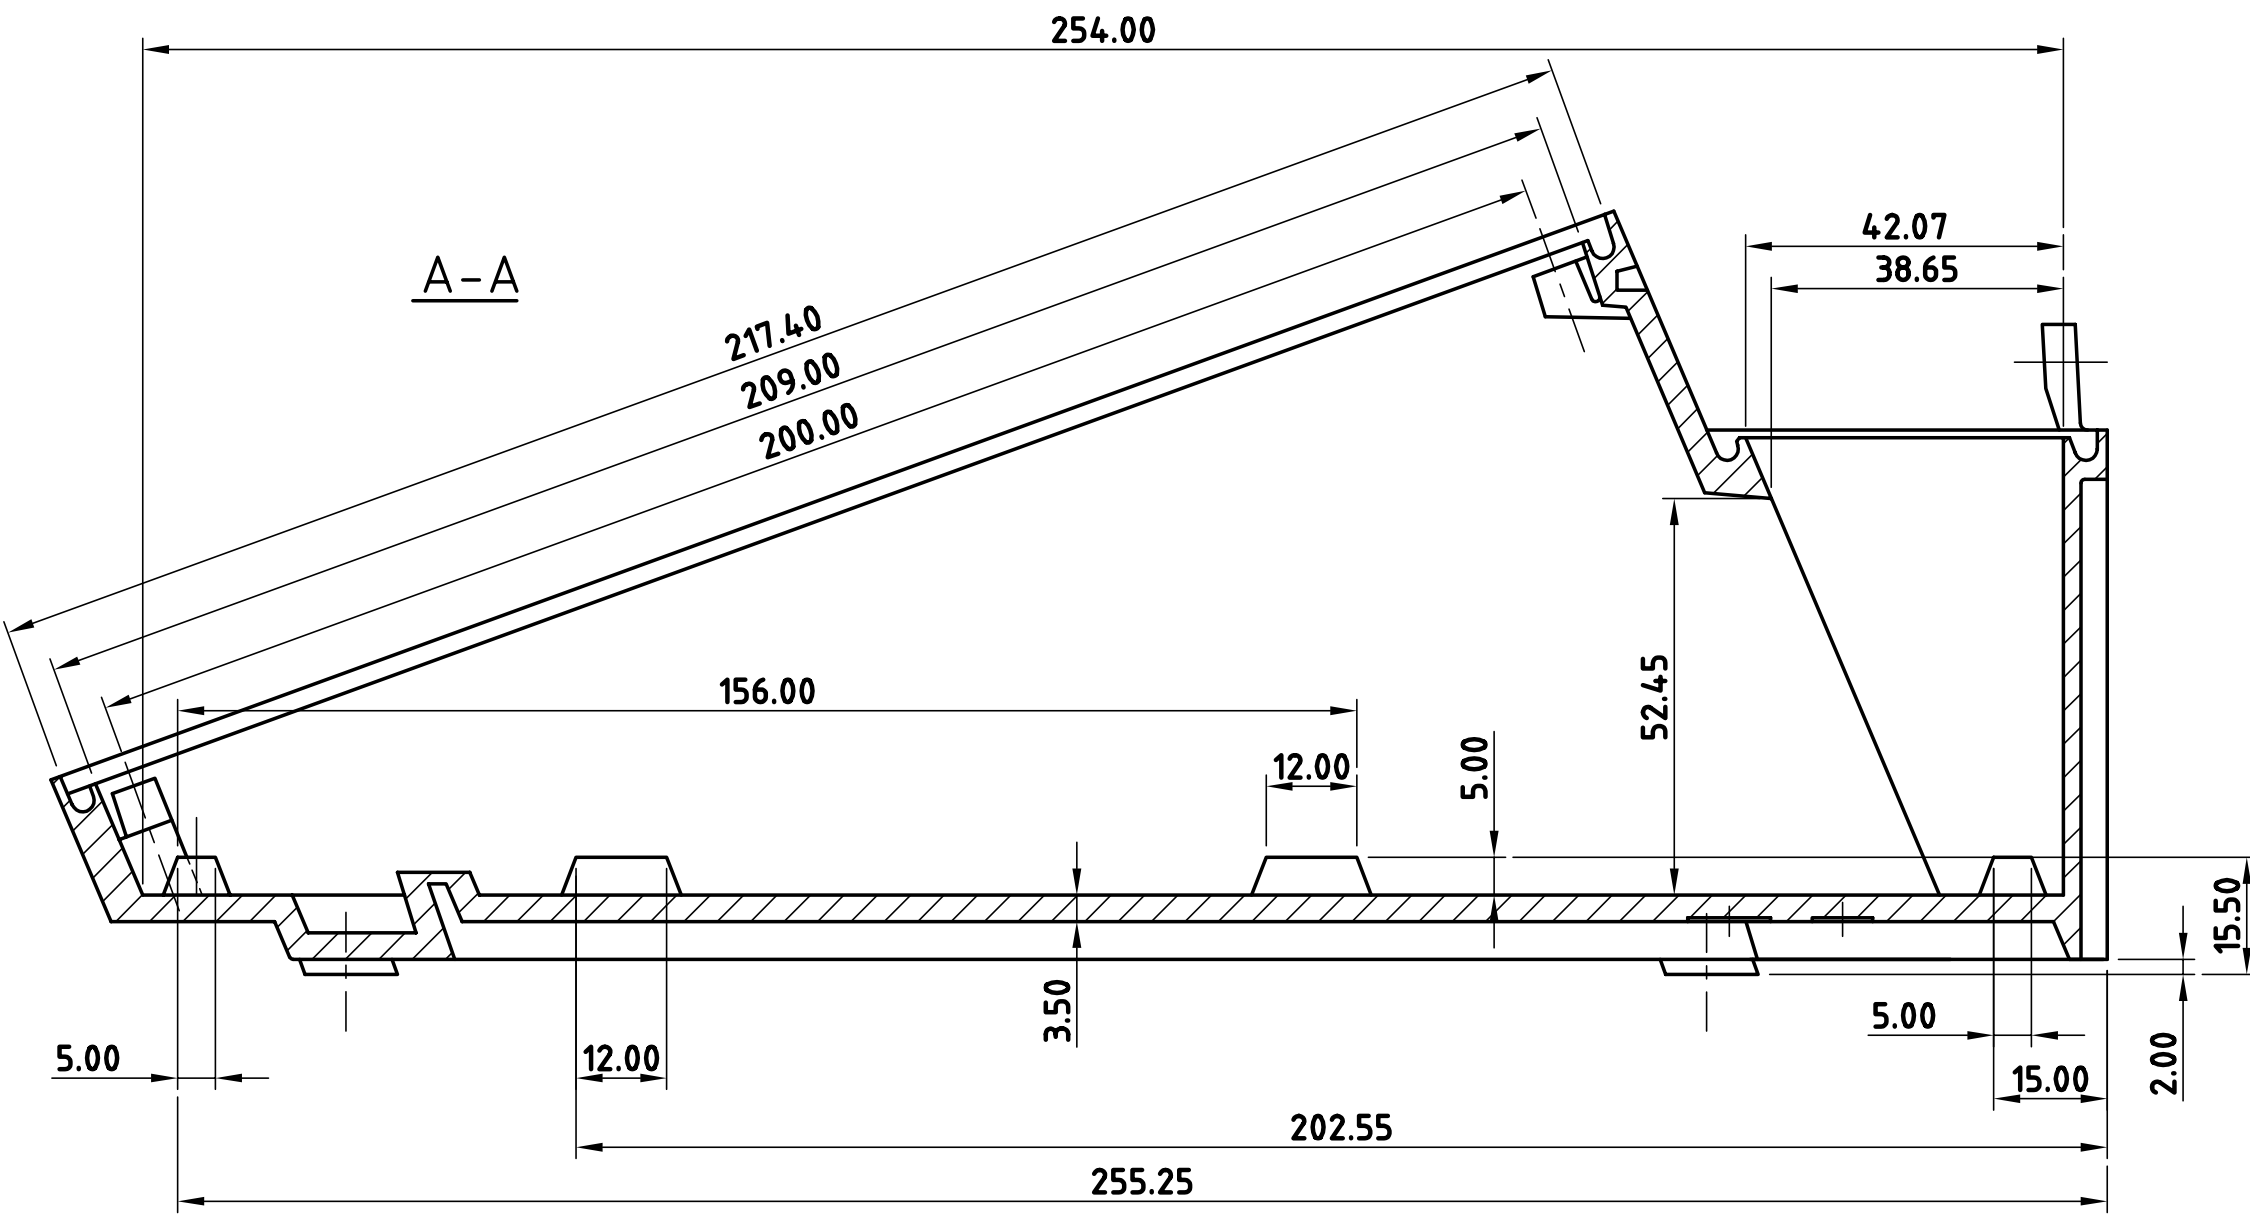

Board-Befestigung mit 3x6mm selbstformenden Schrauben  
Board-fixing with 3x6mm selftapping screws

<b>Informationskopie</b> wird nicht aktualisiert	<b>Copy for Information</b> will not be updated	Toleranzen DIN 16901 T130 Bearb. am: 15.04.03	Material Farbe	
<small>Technische Änderungen vorbehalten. Irrtümer und Druckfehler begründen keinen Anspruch auf Schadensersatz. Wichtige Einbaumaße bitte direkt mit dem aktuellen Produkt abstimmen. Subject to technical modification without prior notice. Typographical and other errors do not justify any claim for damages. All dimensions should be verified using an actual moulded part. Sous réserve de modifications techniques. Toute erreur ou faute d'impression ne justifie aucune demande d'indemnisation. Nous prions les clients de vérifier les dimensions des composants avec les boîtiers avant le montage.</small>		Erststeller: <b>Hasselb</b>	DT-M	
		Freigabe:	Case, Vers. I	Masstab 1:1
		Rev. Index: 5		Dateiname
		Stand:		000014.36
		Zeichnungsart: KUNDE		
		Bearbeiter: <b>Hasselb</b>		
		<b>OKW</b> GEHÄUSESYSTEME	B4016117	
			<small>FOR THESE DOCUMENTS BEHALTEN WIR UNSE ALLE URBRECHTSRECHTE VON ES DANK. NICHT AUSZUWEISEN. WEDER KOPERT NOCH VERFÜRHALT. NOT COPY TO OTHERS IN ANY FORM OR BY ANY MEANS.</small>	