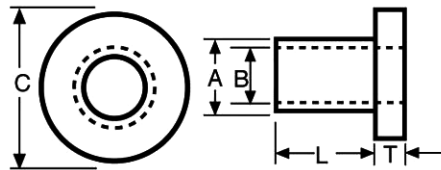

Material : Nylon 66

Colour : Natural

Dimension Table

Part Number	"L" Length	Screw Size	A	B	C	T
164003002	2	M3	4	3.1	6.2	1
164003003	3	M3	4	3.1	6.2	1
164003004	4	M3	4	3.1	6.2	1
164003005	5	M3	4	3.1	6.2	1
164003006	6	M3	4	3.1	6.2	1
164003007	7	M3	4	3.1	6.2	1
164003008	8	M3	4	3.1	6.2	1
164004003	3	M4	6	4.1	8.2	1.5
164004004	4	M4	6	4.1	8.2	1.5
164004005	5	M4	6	4.1	8.2	1.5
164004007	7	M4	6	4.1	8.2	1.5
164004009	9	M4	6	4.1	8.2	1.5
164005003	3	M5	7	5.1	10.2	2
164005004	4	M5	7	5.1	10.2	2
164005005	5	M5	7	5.1	10.2	2
164005007	7	M5	7	5.1	10.2	2
164005009	9	M5	7	5.1	10.2	2
164006004	4	M6	8	6.1	12.2	2
164006006	6	M6	8	6.1	12.2	2
164006008	8	M6	8	6.1	12.2	2
164006012	12	M6	8	6.1	12.2	2
164008004	4	M8	10	8.1	14.2	2.5
164008006	6	M8	10	8.1	14.2	2.5
164008008	8	M8	10	8.1	14.2	2.5
164008012	12	M8	10	8.1	14.2	2.5