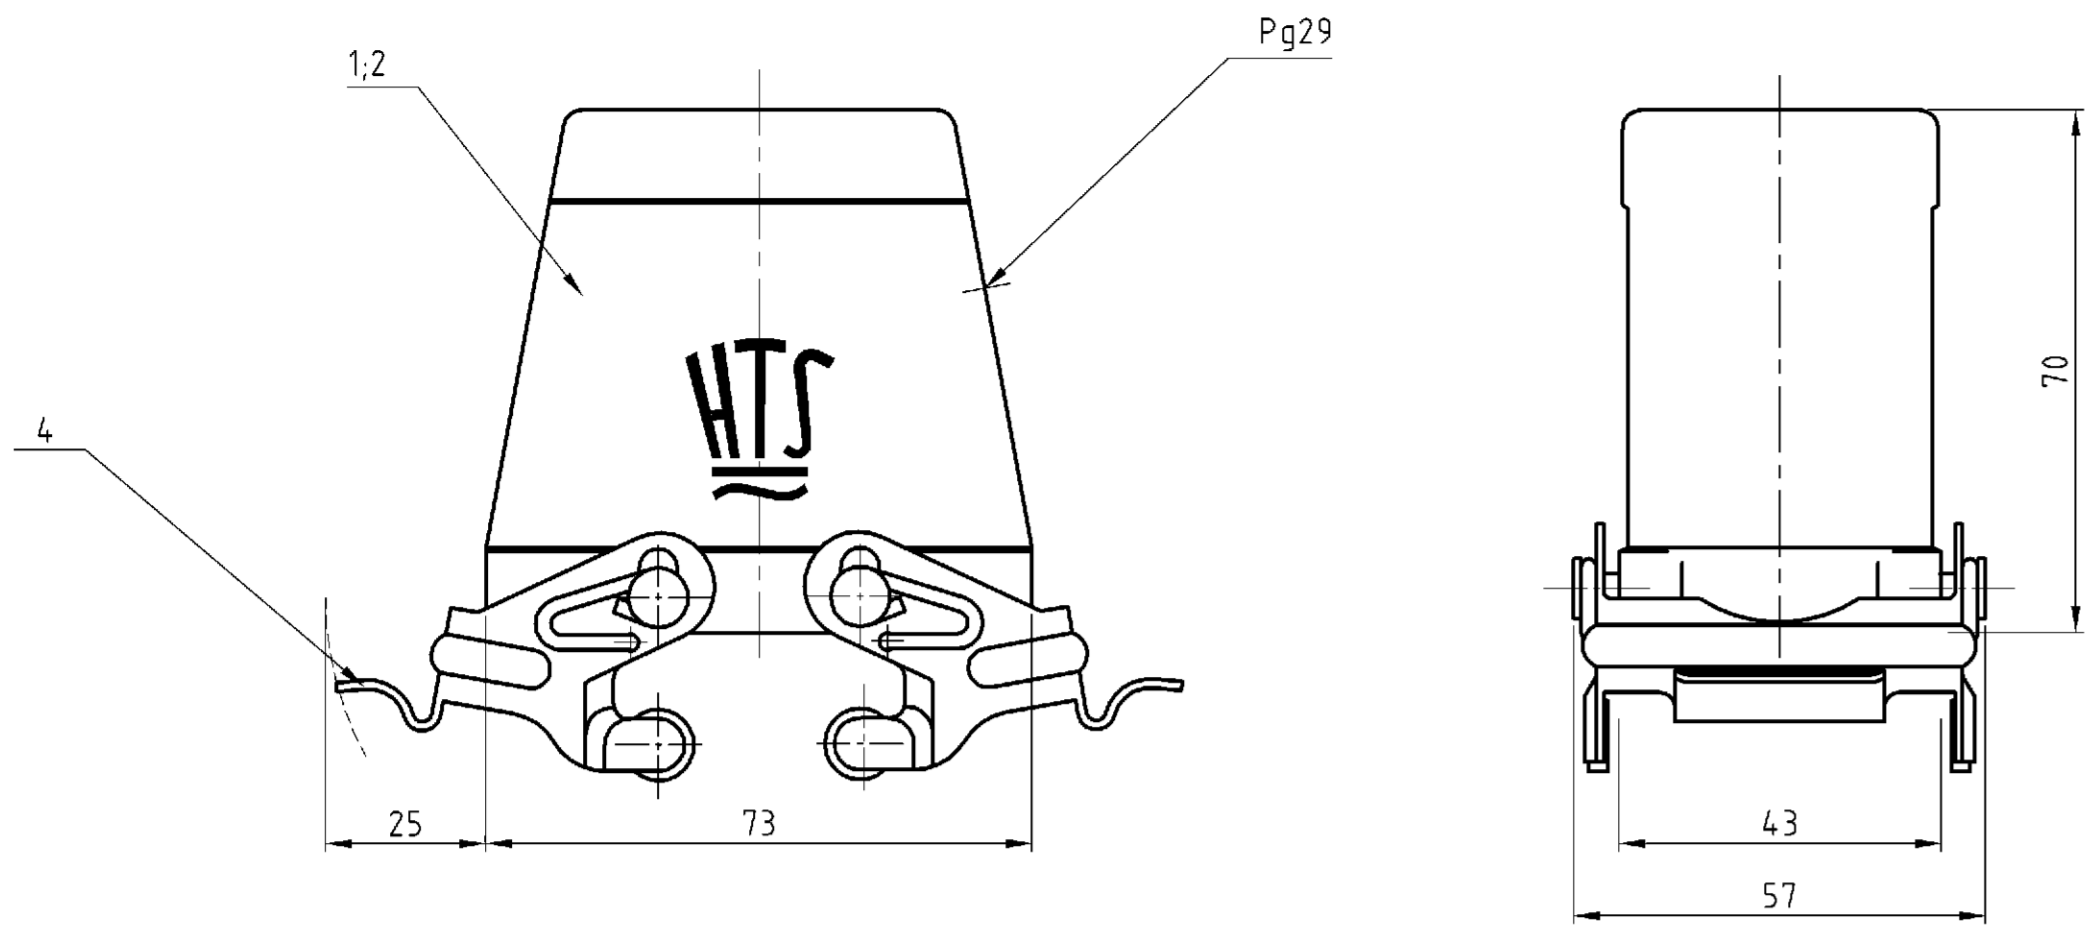

LOC	DIST	REV	DATE	BY	APPD
AI	-	1	02.02.2006	AR	SM

Notes

- 1 Material: Housing: aluminium diecasting alloy
- 2 Surface: - Powder varnish grey  
- aluminium oxid +  
Varnish black
- 3 Varnish on the inside not necessarily
- 4 Packaging quantity 5 pieces

Bemerkungen

- 1 Material: Gehäuse: Alu-Druckguß-Legierung
- 2 Oberfläche: - Pulverbeschichtung grau  
- Aluminium-oxid-Schicht +  
Lackierung schwarz
- 3 Lackierung im Gehäuseinnere ist nicht notwendig
- 4 Verpackungsmenge 5 Stück

QTY	DESCRIPTION / BEZEICHNUNG	MATERIAL	SURFACE / OBERFLÄCHE	COLOR / FARBE	ITEM NO. POS.	REMARKS / BEMERKUNGEN
4	VS-Bügelbolzen / clip bolt	V2A/stainless steel	blank/even	-	7	
1	ZB-Zentralbügel / central clip	V2A/stainless steel	blank/even	-	6	
1	ZB-Zentralbügel / central clip	Stahl/steel	verzinkt/zink plated	blau/blue	5	
2	LB-Bügelbolzen / clip bolt	Stahl/steel	verzinkt/zink plated	blau/blue	4	
2	VS-Bügel/locking clip	Stahl/steel	verzinkt/zink plated	blau/blue	3	
1	Steckergehäuse HD-K/hood	aluminium/ALU	Aluminiumoxid	black/schwarz	2	
1	Steckergehäuse HD/hood	aluminium/ALU	-	grey/grau	1	

DIMENSIONS: DIMENSIONEN: mm	OTHERWISE SPECIFIED: ALLERSONDERTOLANZEN: mm ± P. DIN 16901 - 140	DWN Schweißer CDEK Schweißer	1106.2001 1106.2001	NAME HTS Elektrotechnik 53819 Neunkirchen, Germany
MATERIAL FINISH/OBERFLÄCHE/FARBE	WEIGHT GEWICHT	APPLICATION SPEC VERARBEITUNGSSPEZ.	SIZE A1	DRAWING NO. ZEICHNUNGS-NR. 1102499