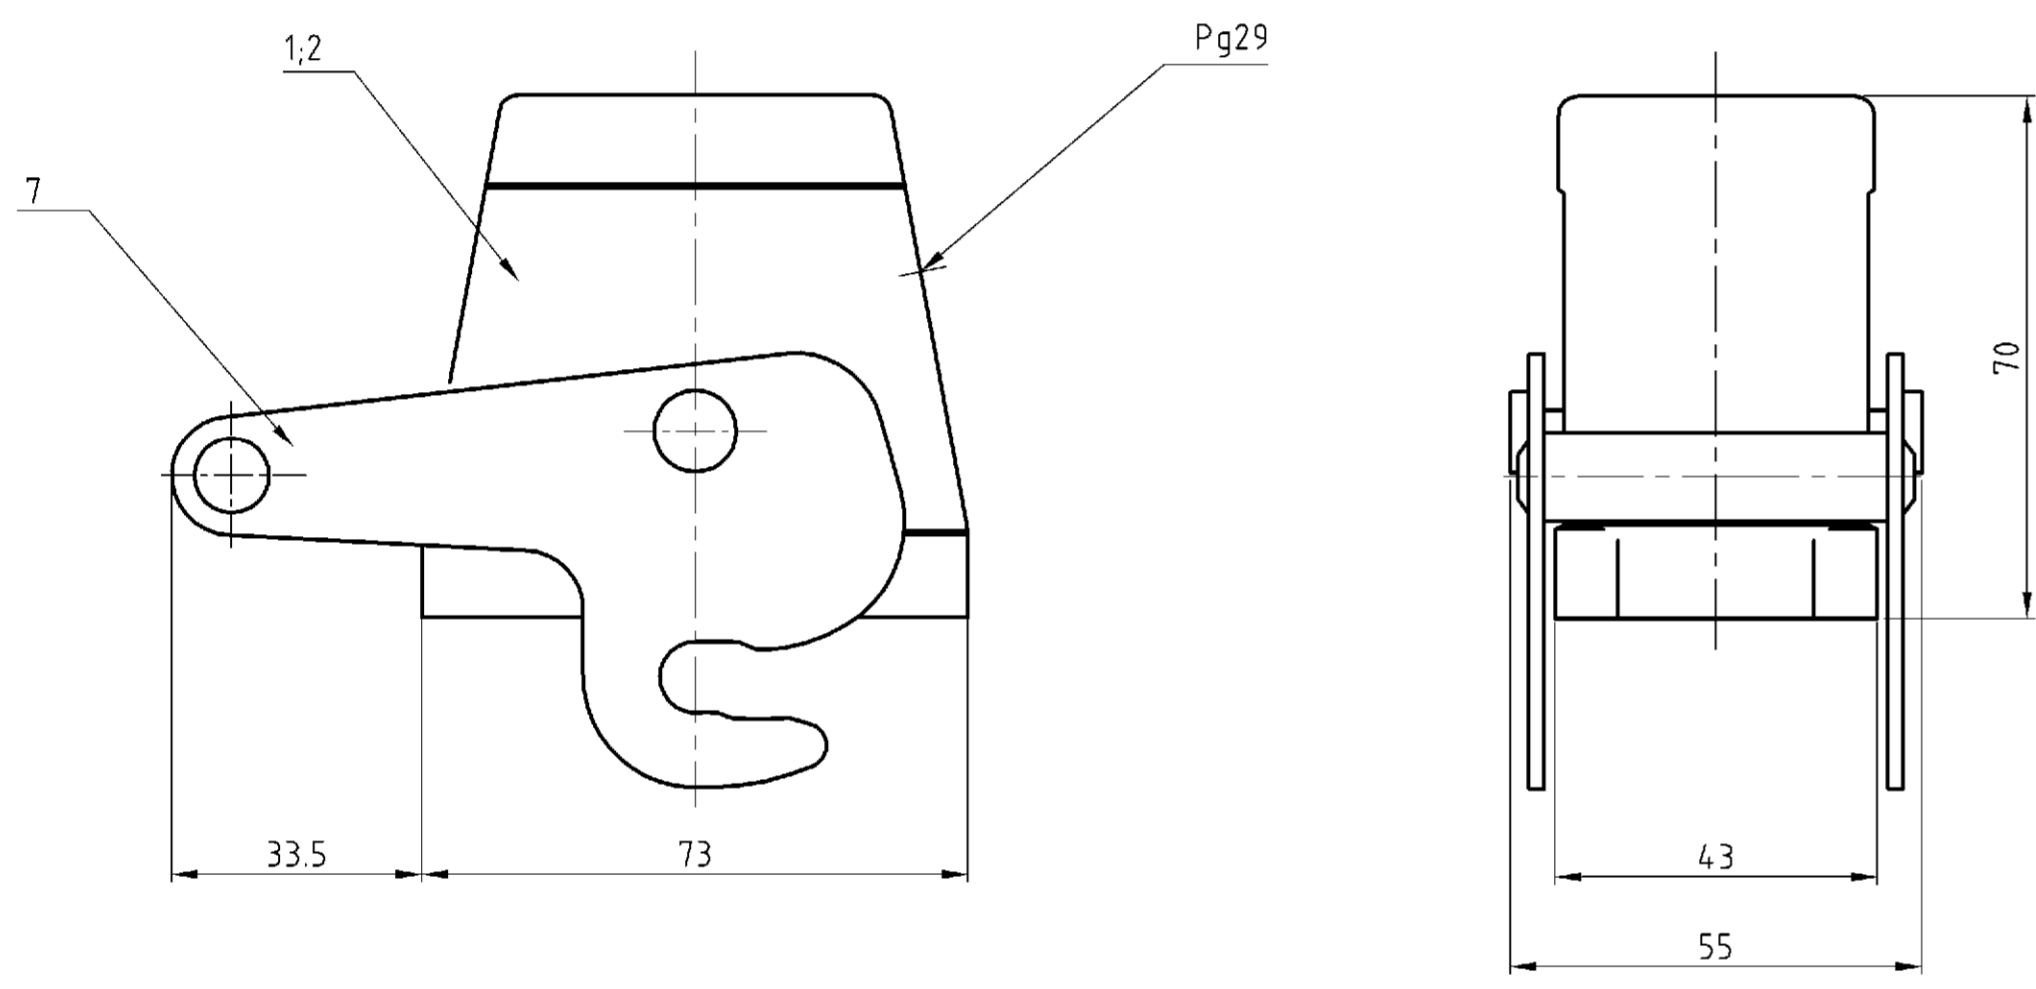

LOC	DIST	REV	DATE	BY	APPD
AI	-	1	02.02.2006	AR	SM

Notes

- 1 Material: Housing: aluminium diecasting alloy
- 2 Surface: - Powder varnish grey  
- aluminium oxid +  
Varnish black
- 3 Varnish on the inside not necessarily
- 4 Packaging quantity 5 pieces

Bemerkungen

- 1 Material: Gehäuse: Alu-Druckguß-Legierung
- 2 Oberfläche: - Pulverbeschichtung grau  
- Aluminium-oxid-Schicht +  
Lackierung schwarz
- 3 Lackierung im Gehäuseinnere ist nicht notwendig
- 4 Verpackungsmenge 5 Stück

QTY	DESCRIPTION / BEZEICHNUNG	MATERIAL	SURFACE / OBERFLÄCHE	COLOR / FARBE	ITEM NO. POS.	REMARKS / BEMERKUNGEN
4	VS-Bügelbolzen / clip bolt	V2A/stainless steel	blank/even	-	7	
1	ZB-Zentralbügel / central clip	V2A/stainless steel	blank/even	-	6	
1	ZB-Zentralbügel / central clip	Stahl/steel	verzinkt/zink plated	blau/blue	5	
2	LB-Bügelbolzen / clip bolt	Stahl/steel	verzinkt/zink plated	blau/blue	4	
2	VS-Bügel/locking clip	Stahl/steel	verzinkt/zink plated	blau/blue	3	
1	Steckergehäuse HD-K/hood	aluminium/ALU	Aluminiumoxid	black/schwarz	2	
1	Steckergehäuse HD/hood	aluminium/ALU	-	grey/grau	1	

DIMENSIONS: DIMENSIONEN: mm	OTHERWISE SPECIFIED: ALLERSONDERTOLANZEN: mm ± P. DIN 16901 - 140	DWN Schweißer CDEK Schweißer	1106.2001 1106.2001	NAME HTS Elektrotechnik 53819 Neunkirchen, Germany
MATERIAL FINISH/OBERFLÄCHE/FARBE	WEIGHT GEWICHT	APPLICATION SPEC VERARBEITUNGSSPEZ.	SIZE A1	DRAWING NO. ZEICHNUNGS-NR. 1102499