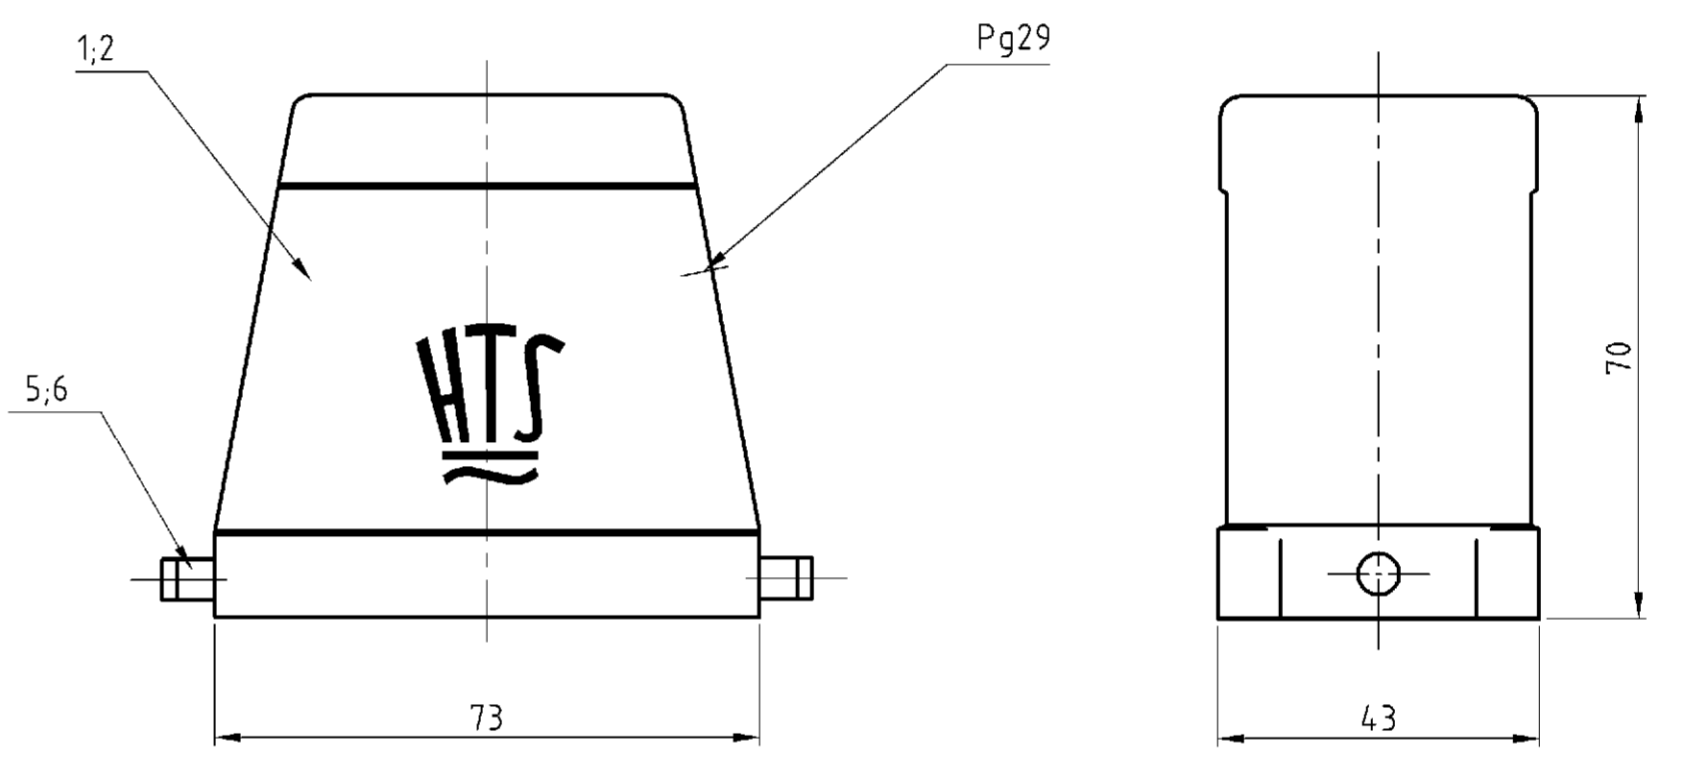

LOC	DIST	REV	DATE	BY	APPD
AI	-	1	02.02.2006	AR	SM

Notes

- 1 Material: Housing: aluminium diecasting alloy
- 2 Surface: - Powder varnish grey  
- aluminium oxid +  
Varnish black
- 3 Varnish on the inside not necessarily
- 4 Packaging quantity 5 pieces

QTY	DESCRIPTION / BEZEICHNUNG	MATERIAL	SURFACE / OBERFLÄCHE	COLOR / FARBE	ITEM NO. POS.	REMARKS / BEMERKUNGEN
4	VS-Bügelbolzen / clip bolt	V2A/stainless steel	blank/even	-	7	
1	ZB-Zentralbügel / central clip	V2A/stainless steel	blank/even	-	6	
1	ZB-Zentralbügel / central clip	Stahl/steel	verzinkt/zink plated	blau/blue	5	
2	LB-Bügelbolzen / clip bolt	Stahl/steel	verzinkt/zink plated	blau/blue	4	
2	VS-Bügel/locking clip	Stahl/steel	verzinkt/zink plated	blau/blue	3	
1	Steckergehäuse HD-K/hood	aluminium/ALU	Aluminiumoxid	black/schwarz	2	
1	Steckergehäuse HD/hood	aluminium/ALU	-	grey/grau	1	

DIMENSIONS: DIMENSIONEN: mm	OTHERWISE SPECIFIED: ALLERSONDERTOLANZEN: mm ± P. DIN 16901 - 140	DWN Schweißer CDEK Schweißer	1106.2001 1106.2001	NAME HTS Elektrotechnik 53819 Neunkirchen, Germany
MATERIAL FINISH/OBERFLÄCHE/FARBE	WEIGHT GEWICHT	APPLICATION SPEC VERARBEITUNGSSPEZ.	SIZE A1	DRAWING NO. ZEICHNUNGS-NR. 1102499