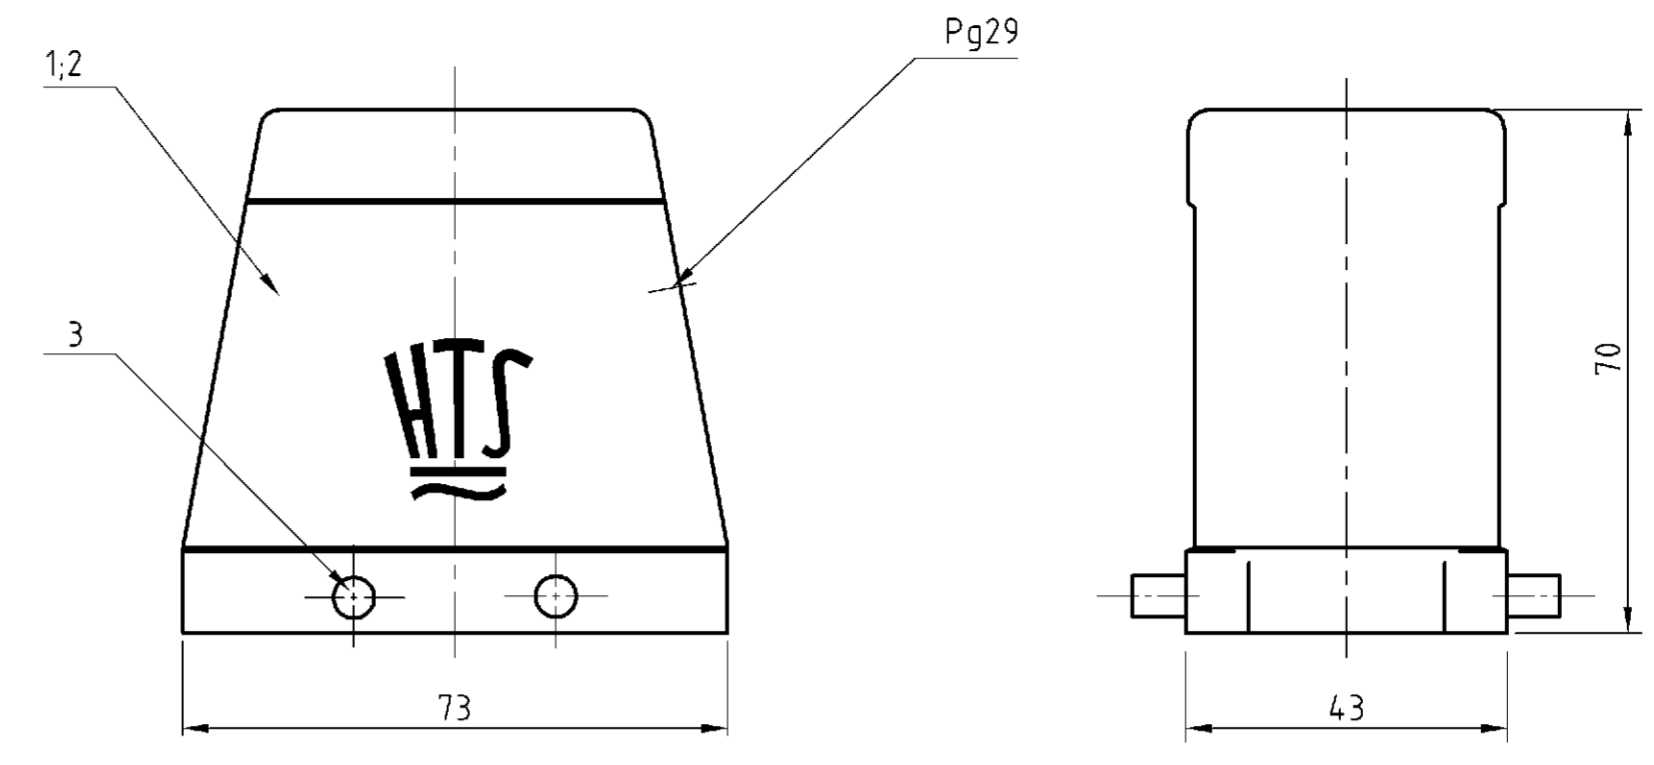

LOC	DIST	REV	DATE	BY	APPD
AI	-	1	02.02.2006	AR	SM

Notes

- 1 Material: Housing: aluminium diecasting alloy
- 2 Surface: - Powder varnish grey
  - aluminium oxid +
  Varnish black
- 3 Varnish on the inside not necessarily
- 4 Packaging quantity 5 pieces

Bemerkungen

- 1 Material: Gehäuse: Alu-Druckguß-Legierung
- 2 Oberfläche: - Pulverbeschichtung grau
  - Aluminium-oxid-Schicht +
  Lackierung schwarz
- 3 Lackierung im Gehäuseinnere ist nicht notwendig
- 4 Verpackungsmenge 5 Stück

QTY	DESCRIPTION / BEZEICHNUNG	MATERIAL	SURFACE / OBERFLÄCHE	COLOR / FARBE	ITEM NO. POS.	REMARKS / BEMERKUNGEN
4	VS-Bügelbolzen / clip bolt	V2A/stainless steel	blank/even	-	7	
1	ZB-Zentralbügel / central clip	V2A/stainless steel	blank/even	-	6	
1	ZB-Zentralbügel / central clip	Stahl/steel	verzinkt/zink plated	blau/blue	5	
2	LB-Bügelbolzen / clip bolt	Stahl/steel	verzinkt/zink plated	blau/blue	4	
2	VS-Bügel/locking clip	Stahl/steel	verzinkt/zink plated	blau/blue	3	
1	Steckergehäuse HD-K/hood	aluminium/ALU	Aluminiumoxid	black/schwarz	2	
1	Steckergehäuse HD/hood	aluminium/ALU	-	grey/grau	1	

QTY	DESCRIPTION / BEZEICHNUNG	MATERIAL	SURFACE / OBERFLÄCHE	COLOR / FARBE	ITEM NO. POS.	REMARKS / BEMERKUNGEN
0-1-2-3-1-3-1-7-1-1-2-6-1-6	HD-Z24 STS-ZB-129 G-SO HD-K724 STS-ZB-129 G HD-Z24 STS-ZB-129 G HD-24 STS-GR-129 G HD-24 STS-VS-129 G HD-K24 STS-129 G HD-24 STS-129 G					

DIMENSIONS: DIMENSIONEN: mm	OTHERWISE SPECIFIED: ALLERSONDERTOLANZEN: mm ± P. DIN 16901 - 140	DWN Schweißer CDEK Schweißer	1106.2001 1106.2001	NAME HTS Elektrotechnik 53819 Neunkirchen, Germany
MATERIAL FINISH/OBERFLÄCHE/FARBE	WEIGHT GEWICHT	APPLICATION SPEC VERARBEITUNGSSPEZ.	SIZE A1	DRAWING NO. ZEICHNUNGS-NR. 1102499